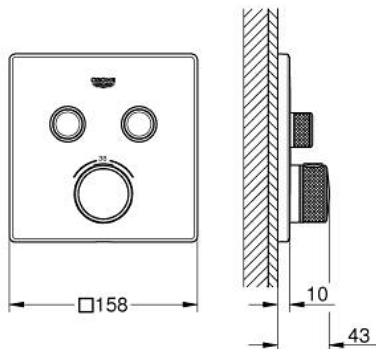

## 29 124 A00 GROHTHERM SMARTCONTROL UNITATE DE CONTROL CU TERMOSTAT PENTRU INSTALARE ÎNCASTRATĂ CU 2 IEȘIRI

### DESCRIEREA PRODUSULUI

- Colour: hard graphite
- set pentru instalarea finală a codului GROHE Rapido SmartBox (35 600/35 604)
- mască metalică de perete cu GROHE FastFixation (element de etanșeizare mască aparentă și arbore, elemente de fixare ascunse), ajustabilă 6° retroactiv
- finisaj GROHE LongLife
- GROHE SmartControl - buton pentru comanda ON-OFF,ajustarea debitului prin rotire, de la GROHE EcoJoy la volum complet
- simboluri interschimbabile
- GROHE TurboStat cartuş compactcu termoelement din ceară
- GROHE SafeStop - oprire de siguranță la 38°C
- limitare opțională de temperatură la 43°C / 46°C GROHE SafeStop Plus inclusă
- valve unic-sens și filtre impurități încorporate
- utilizarea simultană a mai multor consumatori
- without roughing-in set 35 600/35 604 (please order separately)
- performanțe debit: ieșire B = 24 l/min ieșire C = 26 l/min ieșire B+C = 29 l/min