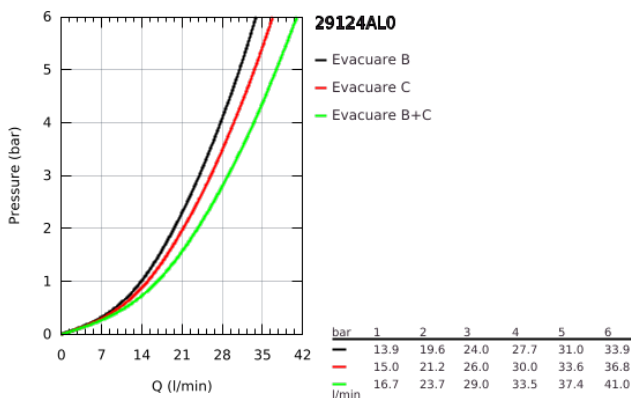

29 124 AL0 GROHTHERM SMARTCONTROL UNITATE DE CONTROL CU TERMOSTAT PENTRU INSTALARE ÎNCASTRATĂ CU 2 IEȘIRI

DESCRIEREA PRODUSULUI

- Colour: brushed hard graphite
- set pentru instalarea finală a codului GROHE Rapido SmartBox (35 600/35 604)
- mască metalică de perete cu GROHE FastFixation (element de etanșeizare mască aparentă și arbore, elemente de fixare ascunse), ajustabilă 6° retroactiv
- finisaj GROHE LongLife
- GROHE SmartControl - buton pentru comanda ON-OFF,ajustarea debitului prin rotire, de la GROHE EcoJoy la volum complet
- simboluri interschimbabile
- GROHE TurboStat cartuș compactcu termoelement din ceară
- GROHE SafeStop - oprire de siguranță la 38°C
- limitare opțională de temperatură la 43°C / 46°C GROHE SafeStop Plus inclusă
- valve unic-sens și filtre impurități încorporate
- utilizarea simultană a mai multor consumatori
- without roughing-in set 35 600/35 604 (please order separately)
- performanțe debit: ieșire B = 24 l/min ieșire C = 26 l/min ieșire B+C = 29 l/min

29 124 AL0 GROHTHERM SMARTCONTROL UNITATE DE CONTROL CU TERMOSTAT PENTRU INSTALARE ÎNCASTRATĂ CU 2 IEȘIRI

PIESE DE SCHIMB , septembrie 2018 – now

- 1: placă portantă (Spare part-nr. 48363000)
- 2: Temperature control handle (Spare part-nr. 49029AL0)
- 3: Șild (Spare part-nr. 49039AL0)
- 4: Buton de comandă (Spare part-nr. 48361AL0)
- 4.1: pushbutton (Spare part-nr. 14077000)
- 5: Cartuș (Spare part-nr. 48359000)
- 5.1: Ax principal (Spare part-nr. 49088000)
- 6: Cartuș termostatic compact 3/4" (Spare part-nr. 49028000)
- 7: Ventil de reținere (Spare part-nr. 47979000)
- 8: etanșare (Spare part-nr. 48360000)
- 9: Cheie tubulară (Spare part-nr. 49059000)*
- 10: Dispozitiv de siguranță împotriva refluxului (EN1717) (Spare part-nr. 14055000)*
- 11: cartuș GROHE TurboStat 3/4" (Spare part-nr. 49003000)*
- 12: valvă de oprire (Spare part-nr. 1405300M)*
- 13: Universal extension set single-lever mixers, 25 mm (Spare part-nr. 14048000)*