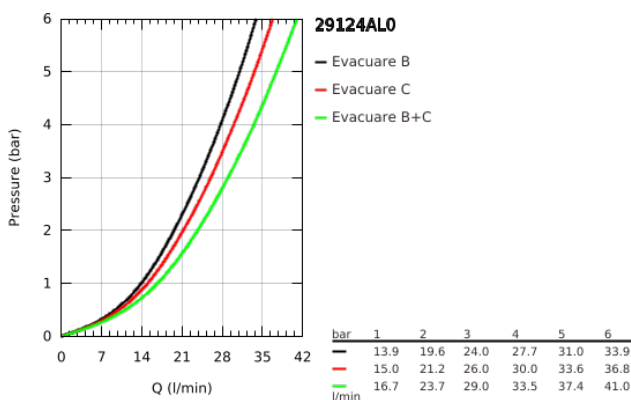

29 124 AL0 GROHTHERM SMARTCONTROL UNITATE DE CONTROL CU TERMOSTAT PENTRU INSTALARE ÎNCASTRATĂ CU 2 IEȘIRI

DESCRIEREA PRODUSULUI

- Colour: brushed hard graphite
- set pentru instalarea finală a codului GROHE Rapido SmartBox (35 600/35 604)
- mască metalică de perete cu FastFixation (element de etanșeizare mască aparentă și arbore, elemente de fixare ascunse), ajustabilă 6° retroactiv
- finisaj GROHE LongLife
- GROHE SmartControl - buton pentru comanda ON-OFF,ajustarea debitului prin rotire, de la GROHE EcoJoy la volum complet
- simboluri interschimbabile
- GROHE TurboStat cartuş compactcu termoelement din ceară
- GROHE SafeStop - oprire de siguranță la 38°C
- limitare opțională de temperatură la 43°C / 46°C GROHE SafeStop Plus inclusă
- valve unic-sens și filtre impurități încorporate
- utilizarea simultană a mai multor consumatori
- without roughing-in set 35 600/35 604 (please order separately)
- performanțe debit: ieșire B = 24 l/min ieșire C = 26 l/min ieșire B+C = 29 l/min

29 124 AL0 GROHTHERM SMARTCONTROL UNITATE DE CONTROL CU TERMOSTAT PENTRU INSTALARE ÎNCASTRATĂ CU 2 IEȘIRI

PIESE DE SCHIMB , septembrie 2018 – now

- 1: placă portantă (Spare part-nr. 48363000)
- 2: Temperature control handle (Spare part-nr. 49029AL0)
- 3: Șild (Spare part-nr. 49039AL0)
- 4: Buton de comandă (Spare part-nr. 48361AL0)
- 4.1: pushbutton (Spare part-nr. 14077000)
- 5: Cartuș (Spare part-nr. 48359000)
- 5.1: Ax principal (Spare part-nr. 49088000)
- 6: Cartuș termostatic compact 3/4" (Spare part-nr. 49028000)
- 7: Ventil de reținere (Spare part-nr. 47979000)
- 8: etanșare (Spare part-nr. 48360000)
- 9: Cheie tubulară (Spare part-nr. 49059000)*
- 10: Dispozitiv de siguranță împotriva refluxului (EN1717) (Spare part-nr. 14055000)*
- 11: cartuș GROHE TurboStat 3/4" (Spare part-nr. 49003000)*
- 12: valvă de oprire (Spare part-nr. 1405300M)*
- 13: Universal extension set single-lever mixers, 25 mm (Spare part-nr. 14048000)*