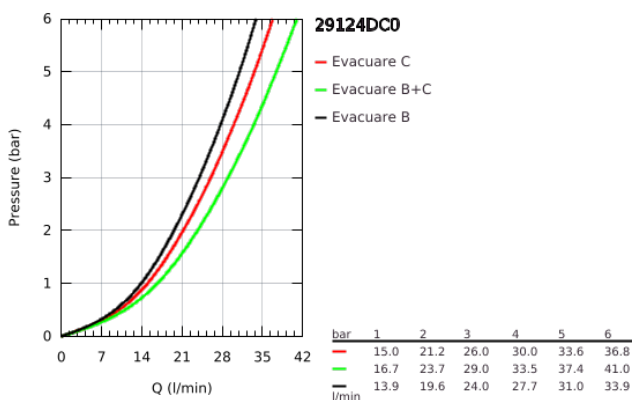

29 124 DC0 GROHTHERM SMARTCONTROL UNITATE DE CONTROL CU TERMOSTAT PENTRU INSTALARE ÎNCASTRATĂ CU 2 IEȘIRI

DESCRIEREA PRODUSULUI

- Colour: supersteel
- set pentru instalarea finală a codului GROHE Rapido SmartBox (35 600/35 604)
- mască metalică de perete cu GROHE FastFixation (element de etanșeizare mască aparentă și arbore, elemente de fixare ascunse), ajustabilă 6° retroactiv
- finisaj GROHE LongLife
- GROHE SmartControl - buton pentru comanda ON-OFF,ajustarea debitului prin rotire, de la GROHE EcoJoy la volum complet
- simboluri interschimbabile
- GROHE TurboStat cartuş compactcu termoelement din ceară
- GROHE SafeStop - oprire de siguranță la 38°C
- limitare opțională de temperatură la 43°C / 46°C GROHE SafeStop Plus inclusă
- valve unic-sens și filtre impurități încorporate
- utilizarea simultană a mai multor consumatori
- without roughing-in set 35 600/35 604 (please order separately)
- performanțe debit: ieșire B = 24 l/min ieșire C = 26 l/min ieșire B+C = 29 l/min

29 124 DC0 GROHTHERM SMARTCONTROL UNITATE DE CONTROL CU TERMOSTAT PENTRU INSTALARE ÎNCASTRATĂ CU 2 IEȘIRI

PIESE DE SCHIMB , iulie 2018 – now

- 1: placă portantă (Spare part-nr. 48363000)
- 2: Temperature control handle (Spare part-nr. 49029DC0)
- 3: Șild (Spare part-nr. 49039DC0)
- 4: Buton de comandă (Spare part-nr. 48361DC0)
- 4.1: pushbutton (Spare part-nr. 14077000)
- 5: Cartuș (Spare part-nr. 48359000)
- 5.1: Ax principal (Spare part-nr. 49088000)
- 6: Cartuș termostatic compact 3/4" (Spare part-nr. 49028000)
- 7: Ventil de reținere (Spare part-nr. 47979000)
- 8: etanșare (Spare part-nr. 48360000)
- 9: Cheie tubulară (Spare part-nr. 49059000)*
- 10: Dispozitiv de siguranță împotriva refluxului (EN1717) (Spare part-nr. 14055000)*
- 11: cartuș GROHE TurboStat 3/4" (Spare part-nr. 49003000)*
- 12: valvă de oprire (Spare part-nr. 1405300M)*
- 13: Universal extension set single-lever mixers, 25 mm (Spare part-nr. 14048000)*