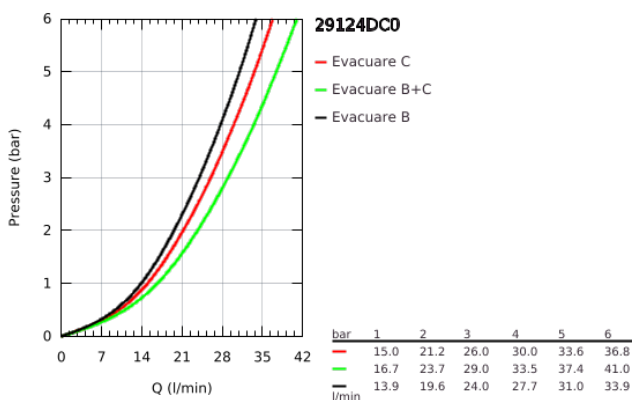

29 124 DC0 GROHTHERM SMARTCONTROL UNITATE DE CONTROL CU TERMOSTAT PENTRU INSTALARE ÎNCASTRATĂ CU 2 IEȘIRI

DESCRIEREA PRODUSULUI

- Colour: supersteel
- set pentru instalarea finală a codului GROHE Rapido SmartBox (35 600/35 604)
- mască metalică de perete cu FastFixation (element de etanșeizare mască aparentă și arbore, elemente de fixare ascunse), ajustabilă 6° retroactiv
- finisaj GROHE LongLife
- GROHE SmartControl - buton pentru comanda ON-OFF,ajustarea debitului prin rotire, de la GROHE EcoJoy la volum complet
- simboluri interschimbabile
- GROHE TurboStat cartuş compactcu termoelement din ceară
- GROHE SafeStop - oprire de siguranță la 38°C
- limitare opțională de temperatură la 43°C / 46°C GROHE SafeStop Plus inclusă
- valve unic-sens și filtre impurități încorporate
- utilizarea simultană a mai multor consumatori
- without roughing-in set 35 600/35 604 (please order separately)
- performanțe debit: ieșire B = 24 l/min ieșire C = 26 l/min ieșire B+C = 29 l/min

29 124 DC0 GROHTHERM SMARTCONTROL UNITATE DE CONTROL CU TERMOSTAT PENTRU INSTALARE ÎNCASTRATĂ CU 2 IEȘIRI

PIESE DE SCHIMB , iulie 2018 – now

- 1: placă portantă (Spare part-nr. 48363000)
- 2: Temperature control handle (Spare part-nr. 49029DC0)
- 3: Șild (Spare part-nr. 49039DC0)
- 4: Buton de comandă (Spare part-nr. 48361DC0)
- 4.1: pushbutton (Spare part-nr. 14077000)
- 5: Cartuș (Spare part-nr. 48359000)
- 5.1: Ax principal (Spare part-nr. 49088000)
- 6: Cartuș termostatic compact 3/4" (Spare part-nr. 49028000)
- 7: Ventil de reținere (Spare part-nr. 47979000)
- 8: etanșare (Spare part-nr. 48360000)
- 9: Cheie tubulară (Spare part-nr. 49059000)*
- 10: Dispozitiv de siguranță împotriva refluxului (EN1717) (Spare part-nr. 14055000)*
- 11: cartuș GROHE TurboStat 3/4" (Spare part-nr. 49003000)*
- 12: valvă de oprire (Spare part-nr. 1405300M)*
- 13: Universal extension set single-lever mixers, 25 mm (Spare part-nr. 14048000)*