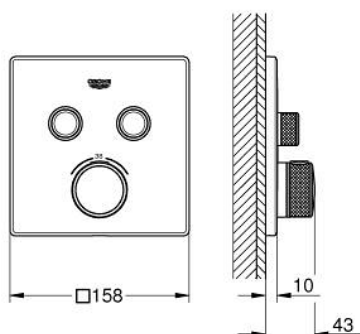

29 124 MG0 GROHTHERM SMARTCONTROL UNITATE DE CONTROL CU TERMOSTAT PENTRU INSTALARE ÎNCASTRATĂ CU 2 IEȘIRI

DESCRIEREA PRODUSULUI

- Colour: satin graphite
- set pentru instalarea finală a codului GROHE Rapido SmartBox (35 600/35 604)
- mască metalică de perete cu FastFixation (element de etanșeizare mască aparentă și arbore, elemente de fixare ascunse), ajustabilă 6° retroactiv
- finisaj GROHE LongLife
- GROHE SmartControl - buton pentru comanda ON-OFF, ajustarea debitului prin rotire, de la GROHE EcoJoy la volum complet
- simboluri interschimbabile
- GROHE TurboStat cartuş compact cu termoelement din ceară
- GROHE SafeStop - oprire de siguranță la 38°C
- limitare opțională de temperatură la 43°C / 46°C GROHE SafeStop Plus inclusă
- valve unic-sens și filtre impurități încorporate
- utilizarea simultană a mai multor consumatori
- without roughing-in set 35 600/35 604 (please order separately)
- performanțe debit: ieșire B = 24 l/min ieșire C = 26 l/min ieșire B+C = 29 l/min