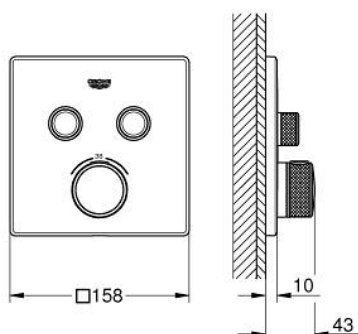

29 124 MS0 GROHTHERM SMARTCONTROL UNITATE DE CONTROL CU TERMOSTAT PENTRU INSTALARE ÎNCASTRATĂ CU 2 IEȘIRI

DESCRIEREA PRODUSULUI

- Colour: satin steel
- set pentru instalarea finală a codului GROHE Rapido SmartBox (35 600/35 604)
- mască metalică de perete cu FastFixation (element de etanșeizare mască aparentă și arbore, elemente de fixare ascunse), ajustabilă 6° retroactiv
- finisaj GROHE LongLife
- GROHE SmartControl - buton pentru comanda ON-OFF, ajustarea debitului prin rotire, de la GROHE EcoJoy la volum complet
- simboluri interschimbabile
- GROHE TurboStat cartuș compact cu termoelement din ceară
- GROHE SafeStop - oprire de siguranță la 38°C
- limitare opțională de temperatură la 43°C / 46°C GROHE SafeStop Plus inclusă
- valve unic-sens și filtre impurități încorporate
- utilizarea simultană a mai multor consumatori
- without roughing-in set 35 600/35 604 (please order separately)
- performanțe debit: ieșire B = 24 l/min ieșire C = 26 l/min ieșire B+C = 29 l/min