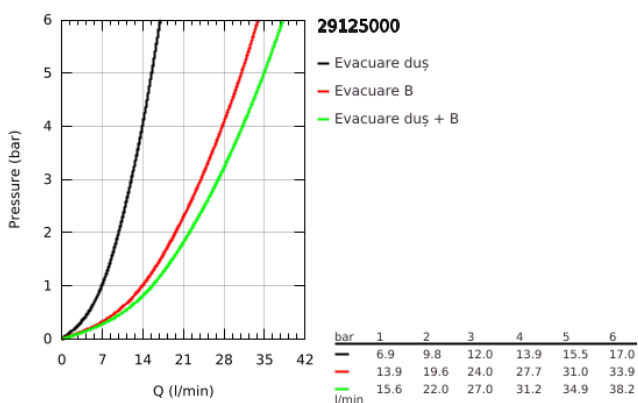

29 125 000 GROHTHERM SMARTCONTROL UNITATE DE CONTROL CU TERMOSTAT PENTRU INSTALARE ÎNCASTRATĂ CU 2 IEȘIRI ȘI SUPORT INTEGRAT PENTRU PARĂ

DESCRIEREA PRODUSULUI

- Colour: cromat
- set pentru instalarea finală a codului GROHE Rapido SmartBox (35 600/35 604)
- mască metalică de perete cu GROHE FastFixation (element de etanșeizare mască aparentă și arbore, elemente de fixare ascunse), ajustabilă 6° retroactiv
- suprafață GROHE LongLife
- GROHE SmartControl - buton pentru comanda ON-OFF,ajustarea debitului prin rotire, de la GROHE EcoJoy la volum complet
- simboluri interschimbabile
- GROHE TurboStat cartuș compactcu termoelement din ceară
- GROHE ProGrip - with knurl structure
- GROHE SafeStop - oprire de siguranță la 38°C
- limitare opțională de temperatură la 43°C / 46°C GROHE SafeStop Plus inclusă
- valve unic-sens și filtre impurități încorporate
- utilizarea simultană a mai multor consumatori
- cot de duș integrat cu ieșire de duș de 1/2"
- without roughing-in set 35 600/35 604 (please order separately)
- performanțe debit: ieșire B = 24 l/min para de duș = 12 l/min ieșire B + para de duș = 27 l/min