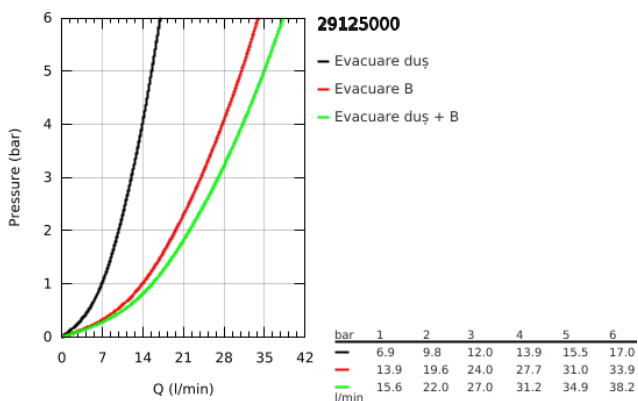

29 125 000 GROHTHERM SMARTCONTROL UNITATE DE CONTROL CU TERMOSTAT PENTRU INSTALARE ÎNCASTRATĂ CU 2 IEȘIRI ȘI SUPORT INTEGRAT PENTRU PARĂ

DESCRIEREA PRODUSULUI

- Colour: cromat
- set pentru instalarea finală a codului GROHE Rapido SmartBox (35 600/35 604)
- mască metalică de perete cu FastFixation (element de etanșizare mască aparentă și arbore, elemente de fixare ascunse), ajustabilă 6° retroactiv
- suprafață GROHE LongLife
- GROHE SmartControl - buton pentru comanda ON-OFF,ajustarea debitului prin rotire, de la GROHE EcoJoy la volum complet
- simboluri interschimbabile
- GROHE TurboStat cartuș compactcu termoelement din ceară
- GROHE ProGrip - with knurled structure
- GROHE SafeStop - oprire de siguranță la 38°C
- limitare opțională de temperatură la 43°C / 46°C GROHE SafeStop Plus inclusă
- valve unic-sens și filtre impurități încorporate
- utilizarea simultană a mai multor consumatori
- cot de duș integrat cu ieșire de duș de 1/2"
- without roughing-in set 35 600/35 604 (please order separately)
- performanțe debit: ieșire B = 24 l/min para de duș = 12 l/min ieșire B + para de duș = 27 l/min