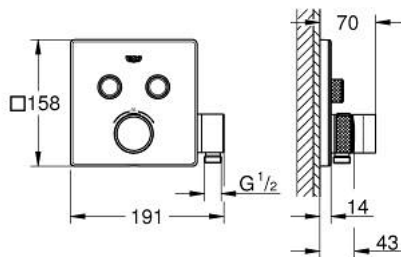

29 125 000 GROHTHERM SMARTCONTROL UNITATE DE CONTROL CU TERMOSTAT PENTRU INSTALARE ÎNCASTRATĂ CU 2 IEȘIRI ȘI SUPORT INTEGRAT PENTRU PARĂ