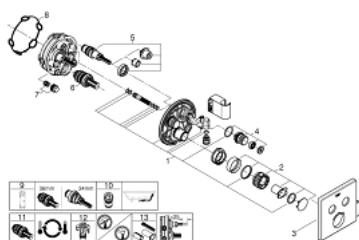

29 125 000 GROHTHERM SMARTCONTROL UNITATE DE CONTROL CU TERMOSTAT PENTRU INSTALARE ÎNCASTRATĂ CU 2 IEȘIRI ȘI SUPORT INTEGRAT PENTRU PARĂ

PIESE DE SCHIMB , septembrie 2016 – now

- 1: Șablon pentru montare (Spare part-nr. 48364000)
- 2: Temperature control handle (Spare part-nr. 49029000)
- 2.1: Capac de acoperire (Spare part-nr. 1015030000)
- 2.2: handle adaptor (Spare part-nr. 1015059990)
- 3: Șild (Spare part-nr. 49041000)
- 4: Buton de comandă (Spare part-nr. 48361000)
- 4.1: pushbutton (Spare part-nr. 14077000)
- 5: Cartuș (Spare part-nr. 48359000)
- 5.1: Ax principal (Spare part-nr. 49088000)
- 6: Cartuș termostatic compact 3/4" (Spare part-nr. 49028000)
- 7: Ventil de reținere (Spare part-nr. 47979000)
- 8: etanșare (Spare part-nr. 48360000)
- 9: Cheie tubulară (Spare part-nr. 49059000)*
- 10: Dispozitiv de siguranță împotriva refluxului (EN1717) (Spare part-nr. 14055000)*
- 11: cartuș GROHE TurboStat 3/4" (Spare part-nr. 49003000)*
- 12: valvă de oprire (Spare part-nr. 1405300M)*
- 13: Universal extension set single-lever mixers, 25 mm (Spare part-nr. 14048000)*