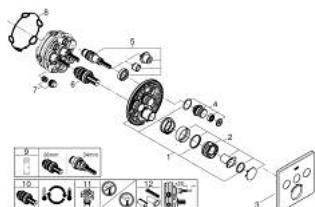

### DESCRIEREA PRODUSULUI

- Colour: cromat
- set pentru instalarea finală a codului GROHE Rapido SmartBox (35 600/35 604)
- mască metalică de perete cu FastFixation (element de etanșeizare mască aparentă și arbore, elemente de fixare ascunse), ajustabilă 6° retroactiv
- suprafață GROHE LongLife
- GROHE SmartControl - buton pentru comanda ON-OFF, ajustarea debitului prin rotire, de la GROHE EcoJoy la volum complet
- simboluri interschimbabile
- GROHE TurboStat cartuș compact cu termoelement din ceară
- GROHE ProGrip - with knurled structure
- GROHE SafeStop - oprire de siguranță la 38°C
- limitare opțională de temperatură la 43°C / 46°C GROHE SafeStop Plus inclusă
- valve unic-sens și filtre impurități încorporate
- utilizarea simultană a mai multor consumatori
- without roughing-in set 35 600/35 604 (please order separately)
- performanțele debitului: ieșire A = 23 l/min ieșire B = 27 l/min ieșire C = 23 l/min ieșire A + B = 33 l/min ieșire A + B + C = 36 l/min

### PIESE DE SCHIMB , septembrie 2016 – now

- 1: placă portantă (Spare part-nr. 48362000)
- 2: Temperature control handle (Spare part-nr. 49029000)
- 2.1: Capac de acoperire (Spare part-nr. 1015030000)
- 2.2: handle adaptor (Spare part-nr. 1015059990)
- 3: Şild (Spare part-nr. 49042000)
- 4: Buton de comandă (Spare part-nr. 48361000)
- 4.1: pushbutton (Spare part-nr. 14077000)
- 5: Cartuş (Spare part-nr. 48359000)
- 5.1: Ax principal (Spare part-nr. 49088000)
- 6: Cartuş termostatic compact 3/4" (Spare part-nr. 49028000)
- 7: Ventil de reţinere (Spare part-nr. 47979000)
- 8: etanşare (Spare part-nr. 48360000)
- 9: Cheie tubulară (Spare part-nr. 49059000)\*
- 10: cartuş GROHE TurboStat 3/4" (Spare part-nr. 49003000)\*
- 11: valvă de oprire (Spare part-nr. 1405300M)\*
- 12: Universal extension set single-lever mixers, 25 mm (Spare part-nr. 14048000)\*