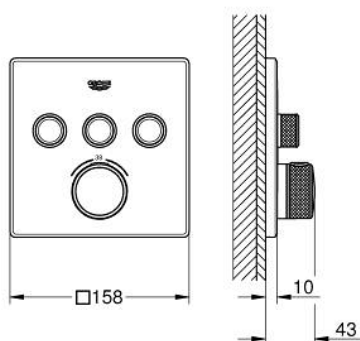

### DESCRIEREA PRODUSULUI

- Colour: cromat
- set pentru instalarea finală a codului GROHE Rapido SmartBox (35 600/35 604)
- mască metalică de perete cu FastFixation (element de etanșeizare mască aparentă și arbore, elemente de fixare ascunse), ajustabilă 6° retroactiv
- suprafață GROHE LongLife
- GROHE SmartControl - buton pentru comanda ON-OFF, ajustarea debitului prin rotire, de la GROHE EcoJoy la volum complet
- simboluri interschimbabile
- GROHE TurboStat cartuș compact cu termoelement din ceară
- GROHE ProGrip - with knurled structure
- GROHE SafeStop - oprire de siguranță la 38°C
- limitare opțională de temperatură la 43°C / 46°C GROHE SafeStop Plus inclusă
- valve unic-sens și filtre impurități încorporate
- utilizarea simultană a mai multor consumatori
- without roughing-in set 35 600/35 604 (please order separately)
- performanțele debitului: ieșire A = 23 l/min ieșire B = 27 l/min ieșire C = 23 l/min ieșire A + B = 33 l/min ieșire A + B + C = 36 l/min

### PIESE DE SCHIMB , septembrie 2016 – now

- 1: placă portantă (Spare part-nr. 48362000)
- 2: Temperature control handle (Spare part-nr. 49029000)
- 2.1: Capac de acoperire (Spare part-nr. 1015030000)
- 2.2: handle adaptor (Spare part-nr. 1015059990)
- 3: Şild (Spare part-nr. 49042000)
- 4: Buton de comandă (Spare part-nr. 48361000)
- 4.1: pushbutton (Spare part-nr. 14077000)
- 5: Cartuş (Spare part-nr. 48359000)
- 5.1: Ax principal (Spare part-nr. 49088000)
- 6: Cartuş termostatic compact 3/4" (Spare part-nr. 49028000)
- 7: Ventil de reţinere (Spare part-nr. 47979000)
- 8: etanşare (Spare part-nr. 48360000)
- 9: Cheie tubulară (Spare part-nr. 49059000)\*
- 10: cartuş GROHE TurboStat 3/4" (Spare part-nr. 49003000)\*
- 11: valvă de oprire (Spare part-nr. 1405300M)\*
- 12: Universal extension set single-lever mixers, 25 mm (Spare part-nr. 14048000)\*