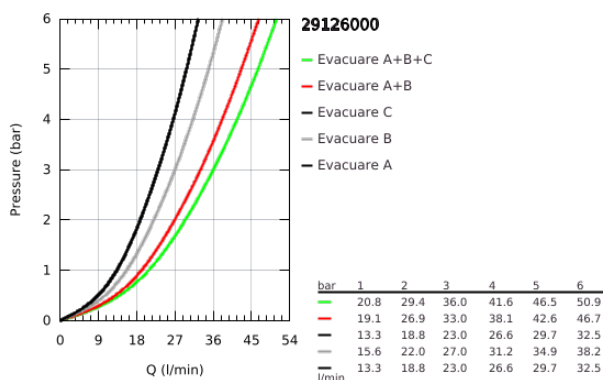

### DESCRIEREA PRODUSULUI

- Colour: cromat
- set pentru instalarea finală a codului GROHE Rapido SmartBox (35 600/35 604)
- mască metalică de perete cu FastFixation (element de etanșeizare mască aparentă și arbore, elemente de fixare ascunse), ajustabilă 6° retroactiv
- suprafață GROHE LongLife
- GROHE SmartControl - buton pentru comanda ON-OFF, ajustarea debitului prin rotire, de la GROHE EcoJoy la volum complet
- simboluri interschimbabile
- GROHE TurboStat cartuș compact cu termoelement din ceară
- GROHE ProGrip - with knurled structure
- GROHE SafeStop - oprire de siguranță la 38°C
- limitare opțională de temperatură la 43°C / 46°C GROHE SafeStop Plus inclusă
- valve unic-sens și filtre impurități încorporate
- utilizarea simultană a mai multor consumatori
- without roughing-in set 35 600/35 604 (please order separately)
- performanțele debitului: ieșire A = 23 l/min ieșire B = 27 l/min ieșire C = 23 l/min ieșire A + B = 33 l/min ieșire A + B + C = 36 l/min