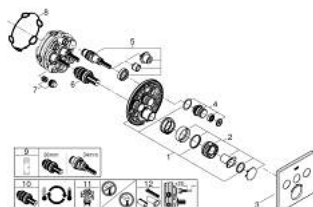

### DESCRIEREA PRODUSULUI

- Colour: cromat
- set pentru instalarea finală a codului GROHE Rapido SmartBox (35 600/35 604)
- mască metalică de perete cu GROHE FastFixation (element de etanșizare mască aparentă și arbore, elemente de fixare ascunse), ajustabilă 6° retroactiv
- suprafață GROHE LongLife
- GROHE SmartControl - buton pentru comanda ON-OFF,ajustarea debitului prin rotire, de la GROHE EcoJoy la volum complet
- simboluri interschimbabile
- GROHE TurboStat cartuș compactcu termoelement din ceară
- GROHE ProGrip - with knurl structure
- GROHE SafeStop - oprire de siguranță la 38°C
- limitare opțională de temperatură la 43°C / 46°C GROHE SafeStop Plus inclusă
- valve unic-sens și filtre impurități încorporate
- utilizarea simultană a mai multor consumatori
- without roughing-in set 35 600/35 604 (please order separately)
- performanțele debitului: ieșire A = 23 l/min ieșire B = 27 l/min ieșire C = 23 l/min ieșire A + B = 33 l/min ieșire A + B + C = 36 l/min

### PIESE DE SCHIMB , septembrie 2016 – now

- 1: placă portantă (Spare part-nr. 48362000)
- 2: Temperature control handle (Spare part-nr. 49029000)
- 2.1: Capac de acoperire (Spare part-nr. 1015030000)
- 2.2: handle adaptor (Spare part-nr. 1015059990)
- 3: Şild (Spare part-nr. 49042000)
- 4: Buton de comandă (Spare part-nr. 48361000)
- 4.1: pushbutton (Spare part-nr. 14077000)
- 5: Cartuş (Spare part-nr. 48359000)
- 5.1: Ax principal (Spare part-nr. 49088000)
- 6: Cartuş termostatic compact 3/4" (Spare part-nr. 49028000)
- 7: Ventil de reţinere (Spare part-nr. 47979000)
- 8: etanşare (Spare part-nr. 48360000)
- 9: Cheie tubulară (Spare part-nr. 49059000)\*
- 10: cartuş GROHE TurboStat 3/4" (Spare part-nr. 49003000)\*
- 11: valvă de oprire (Spare part-nr. 1405300M)\*
- 12: Universal extension set single-lever mixers, 25 mm (Spare part-nr. 14048000)\*