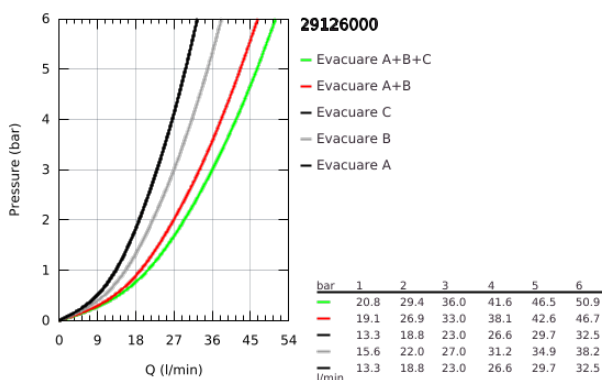

### DESCRIEREA PRODUSULUI

- Colour: cromat
- set pentru instalarea finală a codului GROHE Rapido SmartBox (35 600/35 604)
- mască metalică de perete cu GROHE FastFixation (element de etanșizare mască aparentă și arbore, elemente de fixare ascunse), ajustabilă 6° retroactiv
- suprafață GROHE LongLife
- GROHE SmartControl - buton pentru comanda ON-OFF,ajustarea debitului prin rotire, de la GROHE EcoJoy la volum complet
- simboluri interschimbabile
- GROHE TurboStat cartuș compactcu termoelement din ceară
- GROHE ProGrip - with knurl structure
- GROHE SafeStop - oprire de siguranță la 38°C
- limitare opțională de temperatură la 43°C / 46°C GROHE SafeStop Plus inclusă
- valve unic-sens și filtre impurități încorporate
- utilizarea simultană a mai multor consumatori
- without roughing-in set 35 600/35 604 (please order separately)
- performanțele debitului: ieșire A = 23 l/min ieșire B = 27 l/min ieșire C = 23 l/min ieșire A + B = 33 l/min ieșire A + B + C = 36 l/min