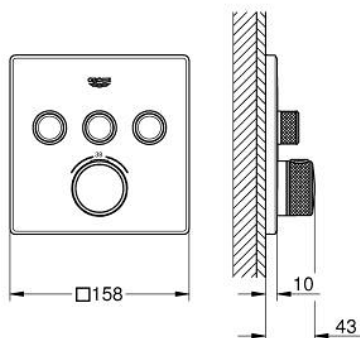

### DESCRIEREA PRODUSULUI

- Colour: cromat
- set pentru instalarea finală a codului GROHE Rapido SmartBox (35 600/35 604)
- mască metalică de perete cu GROHE FastFixation (element de etanșizare mască aparentă și arbore, elemente de fixare ascunse), ajustabilă 6° retroactiv
- suprafață GROHE LongLife
- GROHE SmartControl - buton pentru comanda ON-OFF,ajustarea debitului prin rotire, de la GROHE EcoJoy la volum complet
- simboluri interschimbabile
- GROHE TurboStat cartuș compactcu termoelement din ceară
- GROHE ProGrip - with knurl structure
- GROHE SafeStop - oprire de siguranță la 38°C
- limitare opțională de temperatură la 43°C / 46°C GROHE SafeStop Plus inclusă
- valve unic-sens și filtre impurități încorporate
- utilizarea simultană a mai multor consumatori
- without roughing-in set 35 600/35 604 (please order separately)
- performanțele debitului: ieșire A = 23 l/min ieșire B = 27 l/min ieșire C = 23 l/min ieșire A + B = 33 l/min ieșire A + B + C = 36 l/min

### PIESE DE SCHIMB , septembrie 2016 – now

- 1: placă portantă (Spare part-nr. 48362000)
- 2: Temperature control handle (Spare part-nr. 49029000)
- 2.1: Capac de acoperire (Spare part-nr. 1015030000)
- 2.2: handle adaptor (Spare part-nr. 1015059990)
- 3: Şild (Spare part-nr. 49042000)
- 4: Buton de comandă (Spare part-nr. 48361000)
- 4.1: pushbutton (Spare part-nr. 14077000)
- 5: Cartuş (Spare part-nr. 48359000)
- 5.1: Ax principal (Spare part-nr. 49088000)
- 6: Cartuş termostatic compact 3/4" (Spare part-nr. 49028000)
- 7: Ventil de reţinere (Spare part-nr. 47979000)
- 8: etanşare (Spare part-nr. 48360000)
- 9: Cheie tubulară (Spare part-nr. 49059000)\*
- 10: cartuş GROHE TurboStat 3/4" (Spare part-nr. 49003000)\*
- 11: valvă de oprire (Spare part-nr. 1405300M)\*
- 12: Universal extension set single-lever mixers, 25 mm (Spare part-nr. 14048000)\*