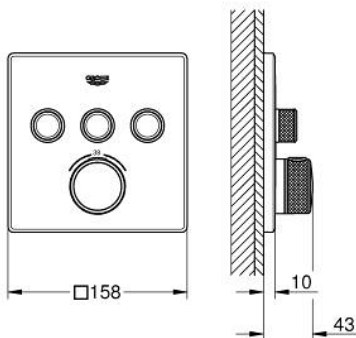

29 126 243 0 GROHTHERM SMARTCONTROL UNITATE DE CONTROL CU TERMOSTAT PENTRU INSTALARE ÎNCASTRATĂ CU 3 IEȘIRI

DESCRIEREA PRODUSULUI

- Colour: matte black
- set pentru instalarea finală a codului GROHE Rapido SmartBox (35 600/35 604)
- mască metalică de perete cu FastFixation (element de etanșeizare mască aparentă și arbore, elemente de fixare ascunse), ajustabilă 6° retroactiv
- GROHE SmartControl - buton pentru comanda ON-OFF, ajustarea debitului prin rotire, de la GROHE EcoJoy la volum complet
- simboluri interschimbabile
- GROHE TurboStat cartuș compact cu termoelement din ceară
- GROHE ProGrip - with knurled structure
- GROHE SafeStop - oprire de siguranță la 38°C
- limitare opțională de temperatură la 43°C / 46°C GROHE SafeStop Plus inclusă
- valve unic-sens și filtre impurități încorporate
- utilizarea simultană a mai multor consumatori
- without roughing-in set 35 600/35 604 (please order separately)
- performanțele debitului: ieșire A = 23 l/min ieșire B = 27 l/min ieșire C = 23 l/min ieșire A + B = 33 l/min ieșire A + B + C = 36 l/min