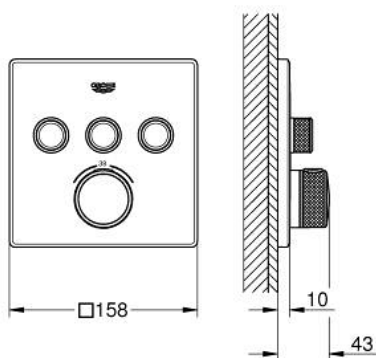

29 126 A00 GROHTHERM SMARTCONTROL UNITATE DE CONTROL CU TERMOSTAT PENTRU INSTALARE ÎNCASTRATĂ CU 3 IEȘIRI

DESCRIEREA PRODUSULUI

- Colour: hard graphite
- set pentru instalarea finală a codului GROHE Rapido SmartBox (35 600/35 604)
- mască metalică de perete cu GROHE FastFixation (element de etanșeizare mască aparentă și arbore, elemente de fixare ascunse), ajustabilă 6° retroactiv
- finisaj GROHE LongLife
- GROHE SmartControl - buton pentru comanda ON-OFF,ajustarea debitului prin rotire, de la GROHE EcoJoy la volum complet
- simboluri interschimbabile
- GROHE TurboStat cartuș compactcu termoelement din ceară
- GROHE SafeStop - oprire de siguranță la 38°C
- limitare opțională de temperatură la 43°C / 46°C GROHE SafeStop Plus inclusă
- valve unic-sens și filtre impurități încorporate
- utilizarea simultană a mai multor consumatori
- without roughing-in set 35 600/35 604 (please order separately)
- performanțele debitului: ieșire A = 23 l/min ieșire B = 27 l/min ieșire C = 23 l/min ieșire A + B = 33 l/min ieșire A + B + C = 36 l/min