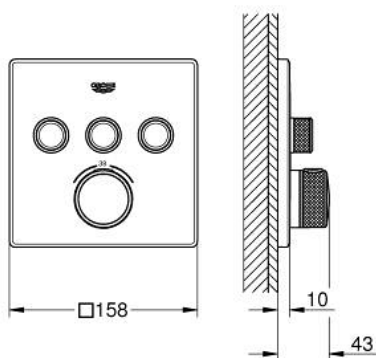

29 126 A00 GROHTHERM SMARTCONTROL UNITATE DE CONTROL CU TERMOSTAT PENTRU INSTALARE ÎNCASTRATĂ CU 3 IEȘIRI

DESCRIEREA PRODUSULUI

- Colour: hard graphite
- set pentru instalarea finală a codului GROHE Rapido SmartBox (35 600/35 604)
- mască metalică de perete cu FastFixation (element de etanșeizare mască aparentă și arbore, elemente de fixare ascunse), ajustabilă 6° retroactiv
- finisaj GROHE LongLife
- GROHE SmartControl - buton pentru comanda ON-OFF, ajustarea debitului prin rotire, de la GROHE EcoJoy la volum complet
- simboluri interschimbabile
- GROHE TurboStat cartuş compact cu termoelement din ceară
- GROHE SafeStop - oprire de siguranță la 38°C
- limitare opțională de temperatură la 43°C / 46°C GROHE SafeStop Plus inclusă
- valve unic-sens și filtre impurități încorporate
- utilizarea simultană a mai multor consumatori
- without roughing-in set 35 600/35 604 (please order separately)
- performanțele debitului: ieșire A = 23 l/min ieșire B = 27 l/min ieșire C = 23 l/min ieșire A + B = 33 l/min ieșire A + B + C = 36 l/min