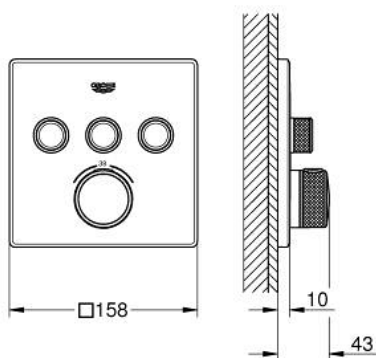

## 29 126 AL0 GROHTHERM SMARTCONTROL UNITATE DE CONTROL CU TERMOSTAT PENTRU INSTALARE ÎNCASTRATĂ CU 3 IEȘIRI

### DESCRIEREA PRODUSULUI

- Colour: brushed hard graphite
- set pentru instalarea finală a codului GROHE Rapido SmartBox (35 600/35 604)
- mască metalică de perete cu GROHE FastFixation (element de etanșeizare mască aparentă și arbore, elemente de fixare ascunse), ajustabilă 6° retroactiv
- finisaj GROHE LongLife
- GROHE SmartControl - buton pentru comanda ON-OFF, ajustarea debitului prin rotire, de la GROHE EcoJoy la volum complet
- simboluri interschimbabile
- GROHE TurboStat cartuș compact cu termoelement din ceară
- GROHE SafeStop - oprire de siguranță la 38°C
- limitare opțională de temperatură la 43°C / 46°C GROHE SafeStop Plus inclusă
- valve unic-sens și filtre impurități încorporate
- utilizarea simultană a mai multor consumatori
- without roughing-in set 35 600/35 604 (please order separately)
- performanțele debitului: ieșire A = 23 l/min ieșire B = 27 l/min ieșire C = 23 l/min ieșire A + B = 33 l/min ieșire A + B + C = 36 l/min

### PIESE DE SCHIMB , septembrie 2018 – now

- 1: placă portantă (Spare part-nr. 48362000)
- 2: Temperature control handle (Spare part-nr. 49029AL0)
- 3: Șild (Spare part-nr. 49042AL0)
- 4: Buton de comandă (Spare part-nr. 48361AL0)
- 4.1: pushbutton (Spare part-nr. 14077000)
- 5: Cartuș (Spare part-nr. 48359000)
- 5.1: Ax principal (Spare part-nr. 49088000)
- 6: Cartuș termostatic compact 3/4" (Spare part-nr. 49028000)
- 7: Ventil de reținere (Spare part-nr. 47979000)
- 8: etanșare (Spare part-nr. 48360000)
- 9: Cheie tubulară (Spare part-nr. 49059000)\*
- 10: cartuș GROHE TurboStat 3/4" (Spare part-nr. 49003000)\*
- 11: valvă de oprire (Spare part-nr. 1405300M)\*
- 12: Universal extension set single-lever mixers, 25 mm (Spare part-nr. 14048000)\*