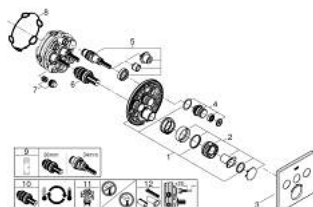

29 126 AL0 GROHTHERM SMARTCONTROL UNITATE DE CONTROL CU TERMOSTAT PENTRU INSTALARE ÎNCASTRATĂ CU 3 IEȘIRI

DESCRIEREA PRODUSULUI

- Colour: brushed hard graphite
- set pentru instalarea finală a codului GROHE Rapido SmartBox (35 600/35 604)
- mască metalică de perete cu FastFixation (element de etanșeizare mască aparentă și arbore, elemente de fixare ascunse), ajustabilă 6° retroactiv
- finisaj GROHE LongLife
- GROHE SmartControl - buton pentru comanda ON-OFF,ajustarea debitului prin rotire, de la GROHE EcoJoy la volum complet
- simboluri interschimbabile
- GROHE TurboStat cartuş compactcu termoelement din ceară
- GROHE SafeStop - oprire de siguranță la 38°C
- limitare opțională de temperatură la 43°C / 46°C GROHE SafeStop Plus inclusă
- valve unic-sens și filtre impurități încorporate
- utilizarea simultană a mai multor consumatori
- without roughing-in set 35 600/35 604 (please order separately)
- performanțele debitului: ieșire A = 23 l/min ieșire B = 27 l/min ieșire C = 23 l/min ieșire A + B = 33 l/min ieșire A + B + C = 36 l/min

29 126 AL0 GROHTHERM SMARTCONTROL UNITATE DE CONTROL CU TERMOSTAT PENTRU INSTALARE ÎNCASTRATĂ CU 3 IEȘIRI

PIESE DE SCHIMB , septembrie 2018 – now

- 1: placă portantă (Spare part-nr. 48362000)
- 2: Temperature control handle (Spare part-nr. 49029AL0)
- 3: Șild (Spare part-nr. 49042AL0)
- 4: Buton de comandă (Spare part-nr. 48361AL0)
- 4.1: pushbutton (Spare part-nr. 14077000)
- 5: Cartuș (Spare part-nr. 48359000)
- 5.1: Ax principal (Spare part-nr. 49088000)
- 6: Cartuș termostatic compact 3/4" (Spare part-nr. 49028000)
- 7: Ventil de reținere (Spare part-nr. 47979000)
- 8: etanșare (Spare part-nr. 48360000)
- 9: Cheie tubulară (Spare part-nr. 49059000)*
- 10: cartuș GROHE TurboStat 3/4" (Spare part-nr. 49003000)*
- 11: valvă de oprire (Spare part-nr. 1405300M)*
- 12: Universal extension set single-lever mixers, 25 mm (Spare part-nr. 14048000)*