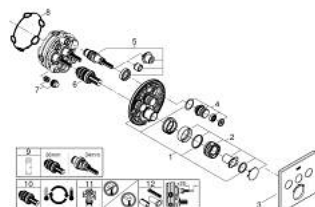

## 29 126 AL0 GROHTHERM SMARTCONTROL UNITATE DE CONTROL CU TERMOSTAT PENTRU INSTALARE ÎNCASTRATĂ CU 3 IEȘIRI

### DESCRIEREA PRODUSULUI

- Colour: brushed hard graphite
- set pentru instalarea finală a codului GROHE Rapido SmartBox (35 600/35 604)
- mască metalică de perete cu GROHE FastFixation (element de etanșeizare mască aparentă și arbore, elemente de fixare ascunse), ajustabilă 6° retroactiv
- finisaj GROHE LongLife
- GROHE SmartControl - buton pentru comanda ON-OFF, ajustarea debitului prin rotire, de la GROHE EcoJoy la volum complet
- simboluri interschimbabile
- GROHE TurboStat cartuș compact cu termoelement din ceară
- GROHE SafeStop - oprire de siguranță la 38°C
- limitare opțională de temperatură la 43°C / 46°C GROHE SafeStop Plus inclusă
- valve unic-sens și filtre impurități încorporate
- utilizarea simultană a mai multor consumatori
- without roughing-in set 35 600/35 604 (please order separately)
- performanțele debitului: ieșire A = 23 l/min ieșire B = 27 l/min ieșire C = 23 l/min ieșire A + B = 33 l/min ieșire A + B + C = 36 l/min

### PIESE DE SCHIMB , septembrie 2018 – now

- 1: placă portantă (Spare part-nr. 48362000)
- 2: Temperature control handle (Spare part-nr. 49029AL0)
- 3: Șild (Spare part-nr. 49042AL0)
- 4: Buton de comandă (Spare part-nr. 48361AL0)
- 4.1: pushbutton (Spare part-nr. 14077000)
- 5: Cartuș (Spare part-nr. 48359000)
- 5.1: Ax principal (Spare part-nr. 49088000)
- 6: Cartuș termostatic compact 3/4" (Spare part-nr. 49028000)
- 7: Ventil de reținere (Spare part-nr. 47979000)
- 8: etanșare (Spare part-nr. 48360000)
- 9: Cheie tubulară (Spare part-nr. 49059000)\*
- 10: cartuș GROHE TurboStat 3/4" (Spare part-nr. 49003000)\*
- 11: valvă de oprire (Spare part-nr. 1405300M)\*
- 12: Universal extension set single-lever mixers, 25 mm (Spare part-nr. 14048000)\*