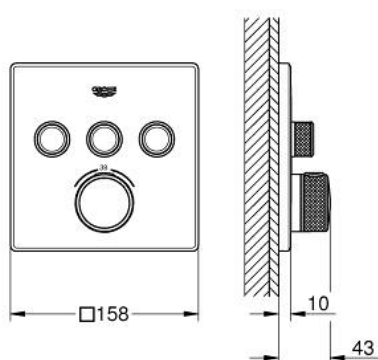

29 126 AL0 GROHTHERM SMARTCONTROL UNITATE DE CONTROL CU TERMOSTAT PENTRU INSTALARE ÎNCASTRATĂ CU 3 IEȘIRI

DESCRIEREA PRODUSULUI

- Colour: brushed hard graphite
- set pentru instalarea finală a codului GROHE Rapido SmartBox (35 600/35 604)
- mască metalică de perete cu FastFixation (element de etanșeizare mască aparentă și arbore, elemente de fixare ascunse), ajustabilă 6° retroactiv
- finisaj GROHE LongLife
- GROHE SmartControl - buton pentru comanda ON-OFF,ajustarea debitului prin rotire, de la GROHE EcoJoy la volum complet
- simboluri interschimbabile
- GROHE TurboStat cartuş compactcu termoelement din ceară
- GROHE SafeStop - oprire de siguranță la 38°C
- limitare opțională de temperatură la 43°C / 46°C GROHE SafeStop Plus inclusă
- valve unic-sens și filtre impurități încorporate
- utilizarea simultană a mai multor consumatori
- without roughing-in set 35 600/35 604 (please order separately)
- performanțele debitului: ieșire A = 23 l/min ieșire B = 27 l/min ieșire C = 23 l/min ieșire A + B = 33 l/min ieșire A + B + C = 36 l/min

29 126 AL0 GROHTHERM SMARTCONTROL UNITATE DE CONTROL CU TERMOSTAT PENTRU INSTALARE ÎNCASTRATĂ CU 3 IEȘIRI

PIESE DE SCHIMB , septembrie 2018 – now

- 1: placă portantă (Spare part-nr. 48362000)
- 2: Temperature control handle (Spare part-nr. 49029AL0)
- 3: Șild (Spare part-nr. 49042AL0)
- 4: Buton de comandă (Spare part-nr. 48361AL0)
- 4.1: pushbutton (Spare part-nr. 14077000)
- 5: Cartuș (Spare part-nr. 48359000)
- 5.1: Ax principal (Spare part-nr. 49088000)
- 6: Cartuș termostatic compact 3/4" (Spare part-nr. 49028000)
- 7: Ventil de reținere (Spare part-nr. 47979000)
- 8: etanșare (Spare part-nr. 48360000)
- 9: Cheie tubulară (Spare part-nr. 49059000)*
- 10: cartuș GROHE TurboStat 3/4" (Spare part-nr. 49003000)*
- 11: valvă de oprire (Spare part-nr. 1405300M)*
- 12: Universal extension set single-lever mixers, 25 mm (Spare part-nr. 14048000)*