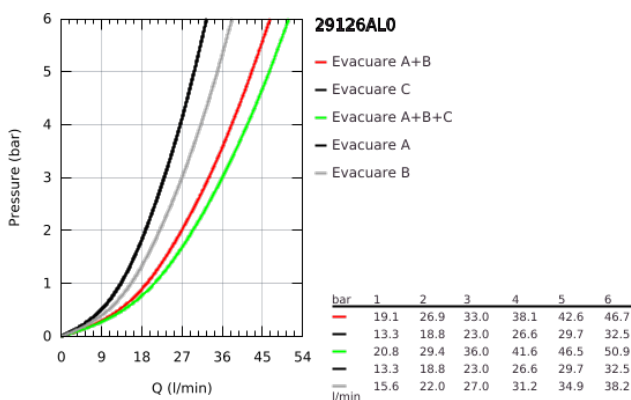

## 29 126 AL0 GROHTHERM SMARTCONTROL UNITATE DE CONTROL CU TERMOSTAT PENTRU INSTALARE ÎNCASTRATĂ CU 3 IEȘIRI

### DESCRIEREA PRODUSULUI

- Colour: brushed hard graphite
- set pentru instalarea finală a codului GROHE Rapido SmartBox (35 600/35 604)
- mască metalică de perete cu GROHE FastFixation (element de etanșeizare mască aparentă și arbore, elemente de fixare ascunse), ajustabilă 6° retroactiv
- finisaj GROHE LongLife
- GROHE SmartControl - buton pentru comanda ON-OFF, ajustarea debitului prin rotire, de la GROHE EcoJoy la volum complet
- simboluri interschimbabile
- GROHE TurboStat cartuș compact cu termoelement din ceară
- GROHE SafeStop - oprire de siguranță la 38°C
- limitare opțională de temperatură la 43°C / 46°C GROHE SafeStop Plus inclusă
- valve unic-sens și filtre impurități încorporate
- utilizarea simultană a mai multor consumatori
- without roughing-in set 35 600/35 604 (please order separately)
- performanțele debitului: ieșire A = 23 l/min ieșire B = 27 l/min ieșire C = 23 l/min ieșire A + B = 33 l/min ieșire A + B + C = 36 l/min