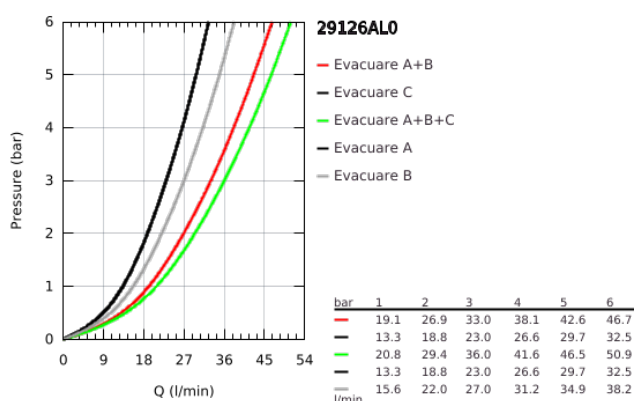

29 126 AL0 GROHTHERM SMARTCONTROL UNITATE DE CONTROL CU TERMOSTAT PENTRU INSTALARE ÎNCASTRATĂ CU 3 IEȘIRI

DESCRIEREA PRODUSULUI

- Colour: brushed hard graphite
- set pentru instalarea finală a codului GROHE Rapido SmartBox (35 600/35 604)
- mască metalică de perete cu FastFixation (element de etanșeizare mască aparentă și arbore, elemente de fixare ascunse), ajustabilă 6° retroactiv
- finisaj GROHE LongLife
- GROHE SmartControl - buton pentru comanda ON-OFF,ajustarea debitului prin rotire, de la GROHE EcoJoy la volum complet
- simboluri interschimbabile
- GROHE TurboStat cartuş compactcu termoelement din ceară
- GROHE SafeStop - oprire de siguranță la 38°C
- limitare opțională de temperatură la 43°C / 46°C GROHE SafeStop Plus inclusă
- valve unic-sens și filtre impurități încorporate
- utilizarea simultană a mai multor consumatori
- without roughing-in set 35 600/35 604 (please order separately)
- performanțele debitului: ieșire A = 23 l/min ieșire B = 27 l/min ieșire C = 23 l/min ieșire A + B = 33 l/min ieșire A + B + C = 36 l/min

29 126 AL0 GROHTHERM SMARTCONTROL UNITATE DE CONTROL CU TERMOSTAT PENTRU INSTALARE ÎNCASTRATĂ CU 3 IEȘIRI

PIESE DE SCHIMB , septembrie 2018 – now

- 1: placă portantă (Spare part-nr. 48362000)
- 2: Temperature control handle (Spare part-nr. 49029AL0)
- 3: Șild (Spare part-nr. 49042AL0)
- 4: Buton de comandă (Spare part-nr. 48361AL0)
- 4.1: pushbutton (Spare part-nr. 14077000)
- 5: Cartuș (Spare part-nr. 48359000)
- 5.1: Ax principal (Spare part-nr. 49088000)
- 6: Cartuș termostatic compact 3/4" (Spare part-nr. 49028000)
- 7: Ventil de reținere (Spare part-nr. 47979000)
- 8: etanșare (Spare part-nr. 48360000)
- 9: Cheie tubulară (Spare part-nr. 49059000)*
- 10: cartuș GROHE TurboStat 3/4" (Spare part-nr. 49003000)*
- 11: valvă de oprire (Spare part-nr. 1405300M)*
- 12: Universal extension set single-lever mixers, 25 mm (Spare part-nr. 14048000)*