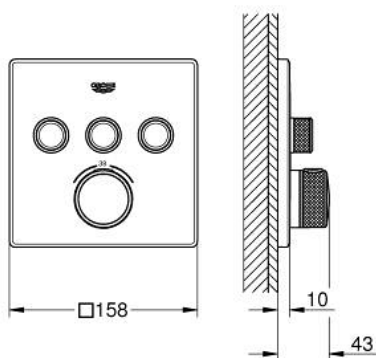

29 126 DA0 GROHTHERM SMARTCONTROL UNITATE DE CONTROL CU TERMOSTAT PENTRU INSTALARE ÎNCASTRATĂ CU 3 IEȘIRI

DESCRIEREA PRODUSULUI

- Colour: warm sunset
- set pentru instalarea finală a codului GROHE Rapido SmartBox (35 600/35 604)
- mască metalică de perete cu FastFixation (element de etanșeizare mască aparentă și arbore, elemente de fixare ascunse), ajustabilă 6° retroactiv
- finisaj GROHE LongLife
- GROHE SmartControl - buton pentru comanda ON-OFF, ajustarea debitului prin rotire, de la GROHE EcoJoy la volum complet
- simboluri interschimbabile
- GROHE TurboStat cartuş compact cu termoelement din ceară
- GROHE SafeStop - oprire de siguranță la 38°C
- limitare opțională de temperatură la 43°C / 46°C GROHE SafeStop Plus inclusă
- valve unic-sens și filtre impurități încorporate
- utilizarea simultană a mai multor consumatori
- without roughing-in set 35 600/35 604 (please order separately)
- performanțele debitului: ieșire A = 23 l/min ieșire B = 27 l/min ieșire C = 23 l/min ieșire A + B = 33 l/min ieșire A + B + C = 36 l/min