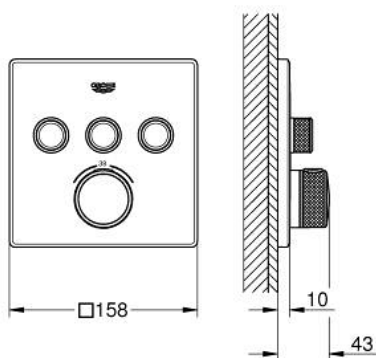

## 29 126 DC0 GROHTHERM SMARTCONTROL UNITATE DE CONTROL CU TERMOSTAT PENTRU INSTALARE ÎNCASTRATĂ CU 3 IEȘIRI

### DESCRIEREA PRODUSULUI

- Colour: supersteel
- set pentru instalarea finală a codului GROHE Rapido SmartBox (35 600/35 604)
- mască metalică de perete cu GROHE FastFixation (element de etanșeizare mască aparentă și arbore, elemente de fixare ascunse), ajustabilă 6° retroactiv
- finisaj GROHE LongLife
- GROHE SmartControl - buton pentru comanda ON-OFF,ajustarea debitului prin rotire, de la GROHE EcoJoy la volum complet
- simboluri interschimbabile
- GROHE TurboStat cartuş compactcu termoelement din ceară
- GROHE SafeStop - oprire de siguranță la 38°C
- limitare opțională de temperatură la 43°C / 46°C GROHE SafeStop Plus inclusă
- valve unic-sens și filtre impurități încorporate
- utilizarea simultană a mai multor consumatori
- without roughing-in set 35 600/35 604 (please order separately)
- performanțele debitului: ieșire A = 23 l/min ieșire B = 27 l/min ieșire C = 23 l/min ieșire A + B = 33 l/min ieșire A + B + C = 36 l/min

### PIESE DE SCHIMB , iulie 2018 – now

- 1: placă portantă (Spare part-nr. 48362000)
- 2: Temperature control handle (Spare part-nr. 49029DC0)
- 3: Șild (Spare part-nr. 49042DC0)
- 4: Buton de comandă (Spare part-nr. 48361DC0)
- 4.1: pushbutton (Spare part-nr. 14077000)
- 5: Cartuș (Spare part-nr. 48359000)
- 5.1: Ax principal (Spare part-nr. 49088000)
- 6: Cartuș termostatic compact 3/4" (Spare part-nr. 49028000)
- 7: Ventil de reținere (Spare part-nr. 47979000)
- 8: etanșare (Spare part-nr. 48360000)
- 9: Cheie tubulară (Spare part-nr. 49059000)\*
- 10: cartuș GROHE TurboStat 3/4" (Spare part-nr. 49003000)\*
- 11: valvă de oprire (Spare part-nr. 1405300M)\*
- 12: Universal extension set single-lever mixers, 25 mm (Spare part-nr. 14048000)\*