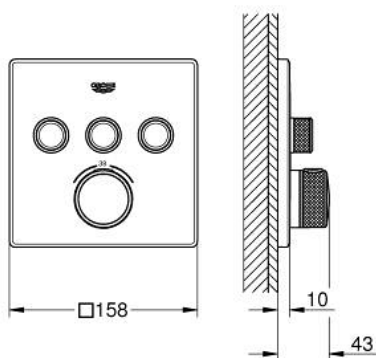

29 126 DC0 GROHTHERM SMARTCONTROL UNITATE DE CONTROL CU TERMOSTAT PENTRU INSTALARE ÎNCASTRATĂ CU 3 IEȘIRI

DESCRIEREA PRODUSULUI

- Colour: supersteel
- set pentru instalarea finală a codului GROHE Rapido SmartBox (35 600/35 604)
- mască metalică de perete cu FastFixation (element de etanșeizare mască aparentă și arbore, elemente de fixare ascunse), ajustabilă 6° retroactiv
- finisaj GROHE LongLife
- GROHE SmartControl - buton pentru comanda ON-OFF,ajustarea debitului prin rotire, de la GROHE EcoJoy la volum complet
- simboluri interschimbabile
- GROHE TurboStat cartuş compactcu termoelement din ceară
- GROHE SafeStop - oprire de siguranță la 38°C
- limitare opțională de temperatură la 43°C / 46°C GROHE SafeStop Plus inclusă
- valve unic-sens și filtre impurități încorporate
- utilizarea simultană a mai multor consumatori
- without roughing-in set 35 600/35 604 (please order separately)
- performanțele debitului: ieșire A = 23 l/min ieșire B = 27 l/min ieșire C = 23 l/min ieșire A + B = 33 l/min ieșire A + B + C = 36 l/min

29 126 DC0 GROHTHERM SMARTCONTROL UNITATE DE CONTROL CU TERMOSTAT PENTRU INSTALARE ÎNCASTRATĂ CU 3 IEȘIRI

PIESE DE SCHIMB , iulie 2018 – now

- 1: placă portantă (Spare part-nr. 48362000)
- 2: Temperature control handle (Spare part-nr. 49029DC0)
- 3: Șild (Spare part-nr. 49042DC0)
- 4: Buton de comandă (Spare part-nr. 48361DC0)
- 4.1: pushbutton (Spare part-nr. 14077000)
- 5: Cartuș (Spare part-nr. 48359000)
- 5.1: Ax principal (Spare part-nr. 49088000)
- 6: Cartuș termostatic compact 3/4" (Spare part-nr. 49028000)
- 7: Ventil de reținere (Spare part-nr. 47979000)
- 8: etanșare (Spare part-nr. 48360000)
- 9: Cheie tubulară (Spare part-nr. 49059000)*
- 10: cartuș GROHE TurboStat 3/4" (Spare part-nr. 49003000)*
- 11: valvă de oprire (Spare part-nr. 1405300M)*
- 12: Universal extension set single-lever mixers, 25 mm (Spare part-nr. 14048000)*