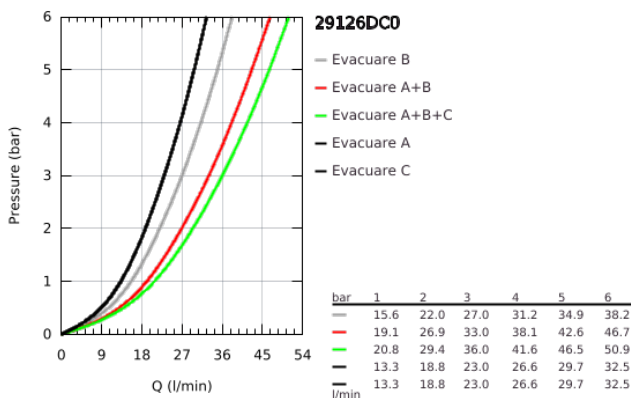

### DESCRIEREA PRODUSULUI

- Colour: supersteel
- set pentru instalarea finală a codului GROHE Rapido SmartBox (35 600/35 604)
- mască metalică de perete cu GROHE FastFixation (element de etanșeizare mască aparentă și arbore, elemente de fixare ascunse), ajustabilă 6° retroactiv
- finisaj GROHE LongLife
- GROHE SmartControl - buton pentru comanda ON-OFF,ajustarea debitului prin rotire, de la GROHE EcoJoy la volum complet
- simboluri interschimbabile
- GROHE TurboStat cartuş compactcu termoelement din ceară
- GROHE SafeStop - oprire de siguranță la 38°C
- limitare opțională de temperatură la 43°C / 46°C GROHE SafeStop Plus inclusă
- valve unic-sens și filtre impurități încorporate
- utilizarea simultană a mai multor consumatori
- without roughing-in set 35 600/35 604 (please order separately)
- performanțele debitului: ieșire A = 23 l/min ieșire B = 27 l/min ieșire C = 23 l/min ieșire A + B = 33 l/min ieșire A + B + C = 36 l/min