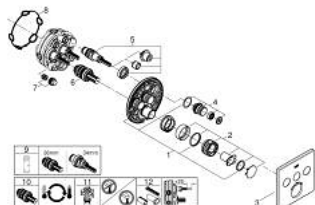

29 126 DC0 GROHTHERM SMARTCONTROL UNITATE DE CONTROL CU TERMOSTAT PENTRU INSTALARE ÎNCASTRATĂ CU 3 IEȘIRI

PIESE DE SCHIMB , iulie 2018 – now

- 1: placă portantă (Spare part-nr. 48362000)
- 2: Temperature control handle (Spare part-nr. 49029DC0)
- 3: Șild (Spare part-nr. 49042DC0)
- 4: Buton de comandă (Spare part-nr. 48361DC0)
- 4.1: pushbutton (Spare part-nr. 14077000)
- 5: Cartuș (Spare part-nr. 48359000)
- 5.1: Ax principal (Spare part-nr. 49088000)
- 6: Cartuș termostatic compact 3/4" (Spare part-nr. 49028000)
- 7: Ventil de reținere (Spare part-nr. 47979000)
- 8: etanșare (Spare part-nr. 48360000)
- 9: Cheie tubulară (Spare part-nr. 49059000)*
- 10: cartuș GROHE TurboStat 3/4" (Spare part-nr. 49003000)*
- 11: valvă de oprire (Spare part-nr. 1405300M)*
- 12: Universal extension set single-lever mixers, 25 mm (Spare part-nr. 14048000)*

* Optional accessories