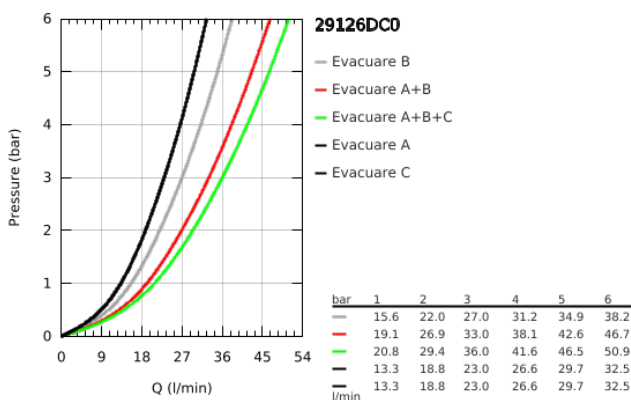

29 126 DC0 GROHTHERM SMARTCONTROL UNITATE DE CONTROL CU TERMOSTAT PENTRU INSTALARE ÎNCASTRATĂ CU 3 IEȘIRI

DESCRIEREA PRODUSULUI

- Colour: supersteel
- set pentru instalarea finală a codului GROHE Rapido SmartBox (35 600/35 604)
- mască metalică de perete cu FastFixation (element de etanșeizare mască aparentă și arbore, elemente de fixare ascunse), ajustabilă 6° retroactiv
- finisaj GROHE LongLife
- GROHE SmartControl - buton pentru comanda ON-OFF,ajustarea debitului prin rotire, de la GROHE EcoJoy la volum complet
- simboluri interschimbabile
- GROHE TurboStat cartuş compactcu termoelement din ceară
- GROHE SafeStop - oprire de siguranță la 38°C
- limitare opțională de temperatură la 43°C / 46°C GROHE SafeStop Plus inclusă
- valve unic-sens și filtre impurități încorporate
- utilizarea simultană a mai multor consumatori
- without roughing-in set 35 600/35 604 (please order separately)
- performanțele debitului: ieșire A = 23 l/min ieșire B = 27 l/min ieșire C = 23 l/min ieșire A + B = 33 l/min ieșire A + B + C = 36 l/min

29 126 DC0 GROHTHERM SMARTCONTROL UNITATE DE CONTROL CU TERMOSTAT PENTRU INSTALARE ÎNCASTRATĂ CU 3 IEȘIRI

PIESE DE SCHIMB , iulie 2018 – now

- 1: placă portantă (Spare part-nr. 48362000)
- 2: Temperature control handle (Spare part-nr. 49029DC0)
- 3: Șild (Spare part-nr. 49042DC0)
- 4: Buton de comandă (Spare part-nr. 48361DC0)
- 4.1: pushbutton (Spare part-nr. 14077000)
- 5: Cartuș (Spare part-nr. 48359000)
- 5.1: Ax principal (Spare part-nr. 49088000)
- 6: Cartuș termostatic compact 3/4" (Spare part-nr. 49028000)
- 7: Ventil de reținere (Spare part-nr. 47979000)
- 8: etanșare (Spare part-nr. 48360000)
- 9: Cheie tubulară (Spare part-nr. 49059000)*
- 10: cartuș GROHE TurboStat 3/4" (Spare part-nr. 49003000)*
- 11: valvă de oprire (Spare part-nr. 1405300M)*
- 12: Universal extension set single-lever mixers, 25 mm (Spare part-nr. 14048000)*