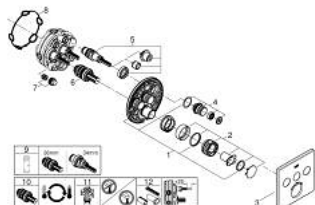

## 29 126 DC0 GROHTHERM SMARTCONTROL UNITATE DE CONTROL CU TERMOSTAT PENTRU INSTALARE ÎNCASTRATĂ CU 3 IEȘIRI

### DESCRIEREA PRODUSULUI

- Colour: supersteel
- set pentru instalarea finală a codului GROHE Rapido SmartBox (35 600/35 604)
- mască metalică de perete cu GROHE FastFixation (element de etanșeizare mască aparentă și arbore, elemente de fixare ascunse), ajustabilă 6° retroactiv
- finisaj GROHE LongLife
- GROHE SmartControl - buton pentru comanda ON-OFF,ajustarea debitului prin rotire, de la GROHE EcoJoy la volum complet
- simboluri interschimbabile
- GROHE TurboStat cartuş compactcu termoelement din ceară
- GROHE SafeStop - oprire de siguranță la 38°C
- limitare opțională de temperatură la 43°C / 46°C GROHE SafeStop Plus inclusă
- valve unic-sens și filtre impurități încorporate
- utilizarea simultană a mai multor consumatori
- without roughing-in set 35 600/35 604 (please order separately)
- performanțele debitului: ieșire A = 23 l/min ieșire B = 27 l/min ieșire C = 23 l/min ieșire A + B = 33 l/min ieșire A + B + C = 36 l/min

### PIESE DE SCHIMB , iulie 2018 – now

- 1: placă portantă (Spare part-nr. 48362000)
- 2: Temperature control handle (Spare part-nr. 49029DC0)
- 3: Șild (Spare part-nr. 49042DC0)
- 4: Buton de comandă (Spare part-nr. 48361DC0)
- 4.1: pushbutton (Spare part-nr. 14077000)
- 5: Cartuș (Spare part-nr. 48359000)
- 5.1: Ax principal (Spare part-nr. 49088000)
- 6: Cartuș termostatic compact 3/4" (Spare part-nr. 49028000)
- 7: Ventil de reținere (Spare part-nr. 47979000)
- 8: etanșare (Spare part-nr. 48360000)
- 9: Cheie tubulară (Spare part-nr. 49059000)\*
- 10: cartuș GROHE TurboStat 3/4" (Spare part-nr. 49003000)\*
- 11: valvă de oprire (Spare part-nr. 1405300M)\*
- 12: Universal extension set single-lever mixers, 25 mm (Spare part-nr. 14048000)\*