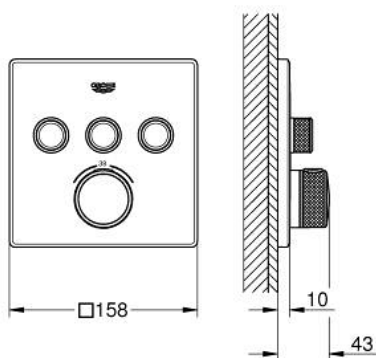

29 126 DL0 GROHTHERM SMARTCONTROL UNITATE DE CONTROL CU TERMOSTAT PENTRU INSTALARE ÎNCASTRATĂ CU 3 IEȘIRI

DESCRIEREA PRODUSULUI

- Colour: brushed warm sunset
- set pentru instalarea finală a codului GROHE Rapido SmartBox (35 600/35 604)
- mască metalică de perete cu FastFixation (element de etanșeizare mască aparentă și arbore, elemente de fixare ascunse), ajustabilă 6° retroactiv
- finisaj GROHE LongLife
- GROHE SmartControl - buton pentru comanda ON-OFF,ajustarea debitului prin rotire, de la GROHE EcoJoy la volum complet
- simboluri interschimbabile
- GROHE TurboStat cartuş compactcu termoelement din ceară
- GROHE SafeStop - oprire de siguranță la 38°C
- limitare opțională de temperatură la 43°C / 46°C GROHE SafeStop Plus inclusă
- valve unic-sens și filtre impurități încorporate
- utilizarea simultană a mai multor consumatori
- without roughing-in set 35 600/35 604 (please order separately)
- performanțele debitului: ieșire A = 23 l/min ieșire B = 27 l/min ieșire C = 23 l/min ieșire A + B = 33 l/min ieșire A + B + C = 36 l/min