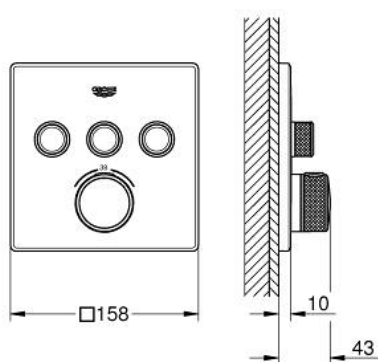

29 126 DL0 GROHTHERM SMARTCONTROL UNITATE DE CONTROL CU TERMOSTAT PENTRU INSTALARE ÎNCASTRATĂ CU 3 IEȘIRI

DESCRIEREA PRODUSULUI

- Colour: brushed warm sunset
- set pentru instalarea finală a codului GROHE Rapido SmartBox (35 600/35 604)
- mască metalică de perete cu GROHE FastFixation (element de etanșizare mască aparentă și arbore, elemente de fixare ascunse), ajustabilă 6° retroactiv
- finisaj GROHE LongLife
- GROHE SmartControl - buton pentru comanda ON-OFF,ajustarea debitului prin rotire, de la GROHE EcoJoy la volum complet
- simboluri interschimbabile
- GROHE TurboStat cartuş compactcu termoelement din ceară
- GROHE SafeStop - oprire de siguranță la 38°C
- limitare opțională de temperatură la 43°C / 46°C GROHE SafeStop Plus inclusă
- valve unic-sens și filtre impurități încorporate
- utilizarea simultană a mai multor consumatori
- without roughing-in set 35 600/35 604 (please order separately)
- performanțele debitului: ieșire A = 23 l/min ieșire B = 27 l/min ieșire C = 23 l/min ieșire A + B = 33 l/min ieșire A + B + C = 36 l/min