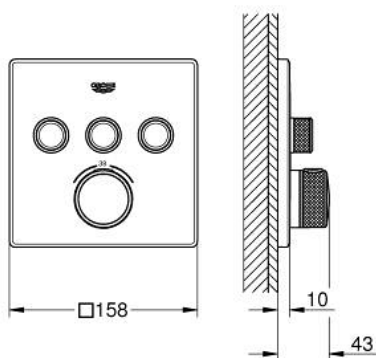

29 126 GL0 GROHTHERM SMARTCONTROL UNITATE DE CONTROL CU TERMOSTAT PENTRU INSTALARE ÎNCASTRATĂ CU 3 IEȘIRI

DESCRIEREA PRODUSULUI

- Colour: cool sunrise
- set pentru instalarea finală a codului GROHE Rapido SmartBox (35 600/35 604)
- mască metalică de perete cu FastFixation (element de etanșeizare mască aparentă și arbore, elemente de fixare ascunse), ajustabilă 6° retroactiv
- finisaj GROHE LongLife
- GROHE SmartControl - buton pentru comanda ON-OFF,ajustarea debitului prin rotire, de la GROHE EcoJoy la volum complet
- simboluri interschimbabile
- GROHE TurboStat cartuş compactcu termoelement din ceară
- GROHE SafeStop - oprire de siguranță la 38°C
- limitare opțională de temperatură la 43°C / 46°C GROHE SafeStop Plus inclusă
- valve unic-sens și filtre impurități încorporate
- utilizarea simultană a mai multor consumatori
- without roughing-in set 35 600/35 604 (please order separately)
- performanțele debitului: ieșire A = 23 l/min ieșire B = 27 l/min ieșire C = 23 l/min ieșire A + B = 33 l/min ieșire A + B + C = 36 l/min