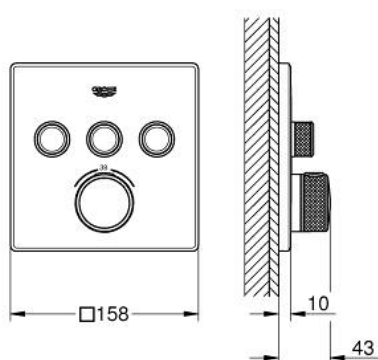

29 126 GN0 GROHTHERM SMARTCONTROL UNITATE DE CONTROL CU TERMOSTAT PENTRU INSTALARE ÎNCASTRATĂ CU 3 IEȘIRI

DESCRIEREA PRODUSULUI

- Colour: brushed cool sunrise
- set pentru instalarea finală a codului GROHE Rapido SmartBox (35 600/35 604)
- mască metalică de perete cu GROHE FastFixation (element de etanșizare mască aparentă și arbore, elemente de fixare ascunse), ajustabilă 6° retroactiv
- finisaj GROHE LongLife
- GROHE SmartControl - buton pentru comanda ON-OFF,ajustarea debitului prin rotire, de la GROHE EcoJoy la volum complet
- simboluri interschimbabile
- GROHE TurboStat cartuş compactcu termoelement din ceară
- GROHE SafeStop - oprire de siguranță la 38°C
- limitare opțională de temperatură la 43°C / 46°C GROHE SafeStop Plus inclusă
- valve unic-sens și filtre impurități încorporate
- utilizarea simultană a mai multor consumatori
- without roughing-in set 35 600/35 604 (please order separately)
- performanțele debitului: ieșire A = 23 l/min ieșire B = 27 l/min ieșire C = 23 l/min ieșire A + B = 33 l/min ieșire A + B + C = 36 l/min