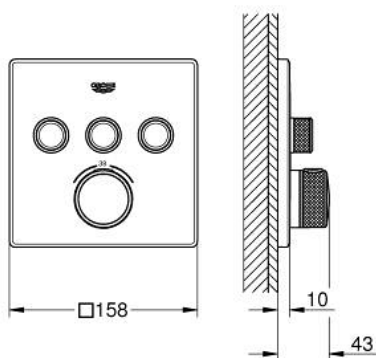

29 126 GN0 GROHTHERM SMARTCONTROL UNITATE DE CONTROL CU TERMOSTAT PENTRU INSTALARE ÎNCASTRATĂ CU 3 IEȘIRI

DESCRIEREA PRODUSULUI

- Colour: brushed cool sunrise
- set pentru instalarea finală a codului GROHE Rapido SmartBox (35 600/35 604)
- mască metalică de perete cu FastFixation (element de etanșeizare mască aparentă și arbore, elemente de fixare ascunse), ajustabilă 6° retroactiv
- finisaj GROHE LongLife
- GROHE SmartControl - buton pentru comanda ON-OFF, ajustarea debitului prin rotire, de la GROHE EcoJoy la volum complet
- simboluri interschimbabile
- GROHE TurboStat cartuş compact cu termoelement din ceară
- GROHE SafeStop - oprire de siguranță la 38°C
- limitare opțională de temperatură la 43°C / 46°C GROHE SafeStop Plus inclusă
- valve unic-sens și filtre impurități încorporate
- utilizarea simultană a mai multor consumatori
- without roughing-in set 35 600/35 604 (please order separately)
- performanțele debitului: ieșire A = 23 l/min ieșire B = 27 l/min ieșire C = 23 l/min ieșire A + B = 33 l/min ieșire A + B + C = 36 l/min