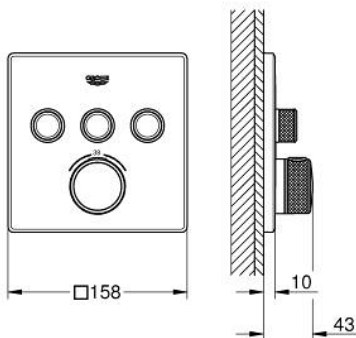

29 126 MG0 GROHTHERM SMARTCONTROL UNITATE DE CONTROL CU TERMOSTAT PENTRU INSTALARE ÎNCASTRATĂ CU 3 IEȘIRI

DESCRIEREA PRODUSULUI

- Colour: satin graphite
- set pentru instalarea finală a codului GROHE Rapido SmartBox (35 600/35 604)
- mască metalică de perete cu FastFixation (element de etanșeizare mască aparentă și arbore, elemente de fixare ascunse), ajustabilă 6° retroactiv
- finisaj GROHE LongLife
- GROHE SmartControl - buton pentru comanda ON-OFF, ajustarea debitului prin rotire, de la GROHE EcoJoy la volum complet
- simboluri interschimbabile
- GROHE TurboStat cartuș compact cu termoelement din ceară
- GROHE SafeStop - oprire de siguranță la 38°C
- limitare opțională de temperatură la 43°C / 46°C GROHE SafeStop Plus inclusă
- valve unic-sens și filtre impurități încorporate
- utilizarea simultană a mai multor consumatori
- without roughing-in set 35 600/35 604 (please order separately)
- performanțele debitului: ieșire A = 23 l/min ieșire B = 27 l/min ieșire C = 23 l/min ieșire A + B = 33 l/min ieșire A + B + C = 36 l/min