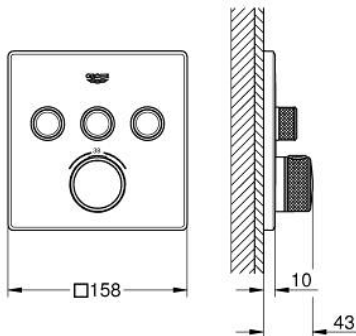

29 126 MS0 GROHTHERM SMARTCONTROL UNITATE DE CONTROL CU TERMOSTAT PENTRU INSTALARE ÎNCASTRATĂ CU 3 IEȘIRI

DESCRIEREA PRODUSULUI

- Colour: satin steel
- set pentru instalarea finală a codului GROHE Rapido SmartBox (35 600/35 604)
- mască metalică de perete cu FastFixation (element de etanșeizare mască aparentă și arbore, elemente de fixare ascunse), ajustabilă 6° retroactiv
- finisaj GROHE LongLife
- GROHE SmartControl - buton pentru comanda ON-OFF, ajustarea debitului prin rotire, de la GROHE EcoJoy la volum complet
- simboluri interschimbabile
- GROHE TurboStat cartuş compact cu termoelement din ceară
- GROHE SafeStop - oprire de siguranță la 38°C
- limitare opțională de temperatură la 43°C / 46°C GROHE SafeStop Plus inclusă
- valve unic-sens și filtre impurități încorporate
- utilizarea simultană a mai multor consumatori
- without roughing-in set 35 600/35 604 (please order separately)
- performanțele debitului: ieșire A = 23 l/min ieșire B = 27 l/min ieșire C = 23 l/min ieșire A + B = 33 l/min ieșire A + B + C = 36 l/min