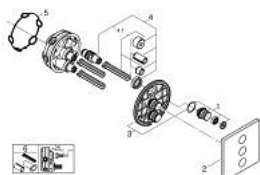

29 127 000 GROHTHERM SMARTCONTROL UNITATE DE CONTROL PENTRU 3 IEȘIRI, ÎNCASTRATĂ

DESCRIEREA PRODUSULUI

- Colour: cromat
- set pentru instalarea finală a codului GROHE Rapido SmartBox 35 600/35 604/35 601
- mască metalică de perete cu FastFixation (element de etanșeizare mască aparentă și arbore, elemente de fixare ascunse), ajustabilă 6° retroactiv
- mască cu profil 10 mm grosime
- suprafață GROHE LongLife
- GROHE SmartControl - buton pentru comanda ON-OFF,ajustarea debitului prin rotire, de la GROHE EcoJoy la volum complet
- simboluri interschimbabile
- GROHE ProGrip - with knurled structure
- utilizarea simultană a mai multor consumatori
- without roughing-in set 35 600/35 604 (please order separately)
- performanțele debitului: ieșire D = 28 l/min ieșire E = 28 l/min ieșire A = 28 l/min ieșire D+E+A = 65 l/min
- limitarea opțională a debitului inclusă pentru respectarea cerințelor CALGreen

29 127 000 GROHTHERM SMARTCONTROL UNITATE DE CONTROL PENTRU 3 IEȘIRI, ÎNCASTRATĂ

PIESE DE SCHIMB , ianuarie 2020 – now

1: Buton de comandă (Spare part-nr. 48361000)

1.1: pushbutton (Spare part-nr. 14077000)

2: Șild (Spare part-nr. 48368000)

3: placă portantă (Spare part-nr. 48365000)

4: Cartuș (Spare part-nr. 48359000)

4.1: Ax principal (Spare part-nr. 49088000)

5: etanșare (Spare part-nr. 48360000)

6: Universal extension set single-lever mixers, 25 mm (Spare part-nr. 14048000)
)*