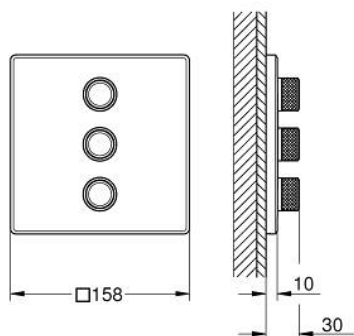

29 127 000 GROHTHERM SMARTCONTROL UNITATE DE CONTROL PENTRU 3 IEȘURI, ÎNCASTRATĂ

DESCRIEREA PRODUSULUI

- Colour: cromat
- set pentru instalarea finală a codului GROHE Rapido SmartBox 35 600/35 604/35 601
- mască metalică de perete cu GROHE FastFixation (element de etanșeizare mască aparentă și arbore, elemente de fixare ascunse), ajustabilă 6° retroactiv
- mască cu profil 10 mm grosime
- suprafață GROHE LongLife
- GROHE SmartControl - buton pentru comanda ON-OFF,ajustarea debitului prin rotire, de la GROHE EcoJoy la volum complet
- simboluri interschimbabile
- GROHE ProGrip - with knurl structure
- utilizarea simultană a mai multor consumatori
- without roughing-in set 35 600/35 604 (please order separately)
- performanțele debitului: ieșire D = 28 l/min ieșire E = 28 l/min ieșire A = 28 l/min ieșire D+E+A = 65 l/min
- limitarea opțională a debitului inclusă pentru respectarea cerințelor CALGreen

29 127 000 GROHTHERM SMARTCONTROL UNITATE DE CONTROL PENTRU 3 IEȘIRI, ÎNCASTRATĂ

PIESE DE SCHIMB , ianuarie 2020 – now

1: Buton de comandă (Spare part-nr. 48361000)

1.1: pushbutton (Spare part-nr. 14077000)

2: Șild (Spare part-nr. 48368000)

3: placă portantă (Spare part-nr. 48365000)

4: Cartuș (Spare part-nr. 48359000)

4.1: Ax principal (Spare part-nr. 49088000)

5: etanșare (Spare part-nr. 48360000)

6: Universal extension set single-lever mixers, 25 mm (Spare part-nr. 14048000)
)*