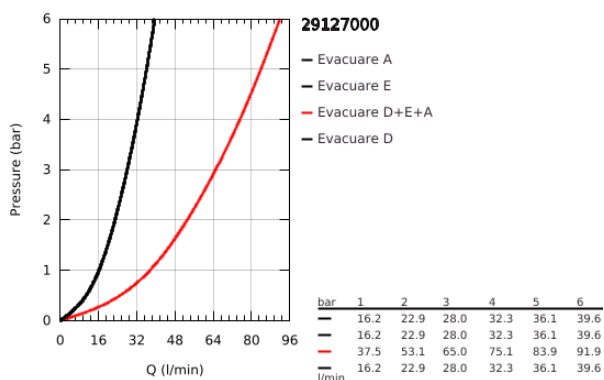

29 127 000 GROHTHERM SMARTCONTROL UNITATE DE CONTROL PENTRU 3 IEȘURI, ÎNCASTRATĂ

DESCRIEREA PRODUSULUI

- Colour: cromat
- set pentru instalarea finală a codului GROHE Rapido SmartBox 35 600/35 604/35 601
- mască metalică de perete cu GROHE FastFixation (element de etanșeizare mască aparentă și arbore, elemente de fixare ascunse), ajustabilă 6° retroactiv
- mască cu profil 10 mm grosime
- suprafață GROHE LongLife
- GROHE SmartControl - buton pentru comanda ON-OFF,ajustarea debitului prin rotire, de la GROHE EcoJoy la volum complet
- simboluri interschimbabile
- GROHE ProGrip - with knurl structure
- utilizarea simultană a mai multor consumatori
- without roughing-in set 35 600/35 604 (please order separately)
- performanțele debitului: ieșire D = 28 l/min ieșire E = 28 l/min ieșire A = 28 l/min ieșire D+E+A = 65 l/min
- limitarea opțională a debitului inclusă pentru respectarea cerințelor CALGreen

29 127 000 GROHTHERM SMARTCONTROL UNITATE DE CONTROL PENTRU 3 IEȘIRI, ÎNCASTRATĂ

PIESE DE SCHIMB , ianuarie 2020 – now

1: Buton de comandă (Spare part-nr. 48361000)

1.1: pushbutton (Spare part-nr. 14077000)