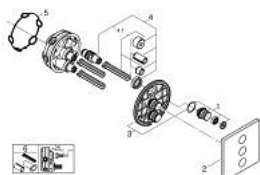

29 127 000 GROHTHERM SMARTCONTROL UNITATE DE CONTROL PENTRU 3 IEȘURI, ÎNCASTRATĂ

DESCRIEREA PRODUSULUI

- Colour: cromat
- set pentru instalarea finală a codului GROHE Rapido SmartBox 35 600/35 604/35 601
- mască metalică de perete cu GROHE FastFixation (element de etanșeizare mască aparentă și arbore, elemente de fixare ascunse), ajustabilă 6° retroactiv
- mască cu profil 10 mm grosime
- suprafață GROHE LongLife
- GROHE SmartControl - buton pentru comanda ON-OFF,ajustarea debitului prin rotire, de la GROHE EcoJoy la volum complet
- simboluri interschimbabile
- GROHE ProGrip - with knurl structure
- utilizarea simultană a mai multor consumatori
- without roughing-in set 35 600/35 604 (please order separately)
- performanțele debitului: ieșire D = 28 l/min ieșire E = 28 l/min ieșire A = 28 l/min ieșire D+E+A = 65 l/min
- limitarea opțională a debitului inclusă pentru respectarea cerințelor CALGreen

29 127 000 GROHTHERM SMARTCONTROL UNITATE DE CONTROL PENTRU 3 IEȘIRI, ÎNCASTRATĂ

PIESE DE SCHIMB , ianuarie 2020 – now

1: Buton de comandă (Spare part-nr. 48361000)

1.1: pushbutton (Spare part-nr. 14077000)

2: Șild (Spare part-nr. 48368000)

3: placă portantă (Spare part-nr. 48365000)

4: Cartuș (Spare part-nr. 48359000)

4.1: Ax principal (Spare part-nr. 49088000)

5: etanșare (Spare part-nr. 48360000)

6: Universal extension set single-lever mixers, 25 mm (Spare part-nr. 14048000)
)*