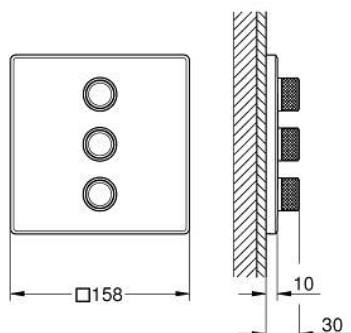

29 127 000 GROHTHERM SMARTCONTROL UNITATE DE CONTROL PENTRU 3 IEȘIRI, ÎNCASTRATĂ

DESCRIEREA PRODUSULUI

- Colour: cromat
- set pentru instalarea finală a codului GROHE Rapido SmartBox 35 600/35 604/35 601
- mască metalică de perete cu FastFixation (element de etanșeizare mască aparentă și arbore, elemente de fixare ascunse), ajustabilă 6° retroactiv
- mască cu profil 10 mm grosime
- suprafață GROHE LongLife
- GROHE SmartControl - buton pentru comanda ON-OFF,ajustarea debitului prin rotire, de la GROHE EcoJoy la volum complet
- simboluri interschimbabile
- GROHE ProGrip - with knurled structure
- utilizarea simultană a mai multor consumatori
- without roughing-in set 35 600/35 604 (please order separately)
- performanțele debitului: ieșire D = 28 l/min ieșire E = 28 l/min ieșire A = 28 l/min ieșire D+E+A = 65 l/min
- limitarea opțională a debitului inclusă pentru respectarea cerințelor CALGreen

29 127 000 GROHTHERM SMARTCONTROL UNITATE DE CONTROL PENTRU 3 IEȘIRI, ÎNCASTRATĂ

PIESE DE SCHIMB , ianuarie 2020 – now

1: Buton de comandă (Spare part-nr. 48361000)

1.1: pushbutton (Spare part-nr. 14077000)

2: Șild (Spare part-nr. 48368000)

3: placă portantă (Spare part-nr. 48365000)

4: Cartuș (Spare part-nr. 48359000)

4.1: Ax principal (Spare part-nr. 49088000)

5: etanșare (Spare part-nr. 48360000)

6: Universal extension set single-lever mixers, 25 mm (Spare part-nr. 14048000)
)*