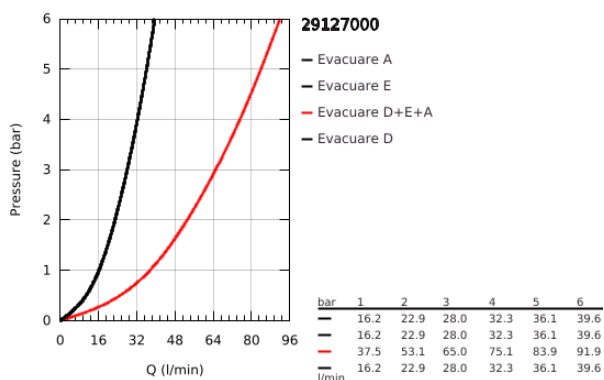

29 127 000 GROHTHERM SMARTCONTROL UNITATE DE CONTROL PENTRU 3 IEȘIRI, ÎNCASTRATĂ

DESCRIEREA PRODUSULUI

- Colour: cromat
- set pentru instalarea finală a codului GROHE Rapido SmartBox 35 600/35 604/35 601
- mască metalică de perete cu FastFixation (element de etanșeizare mască aparentă și arbore, elemente de fixare ascunse), ajustabilă 6° retroactiv
- mască cu profil 10 mm grosime
- suprafață GROHE LongLife
- GROHE SmartControl - buton pentru comanda ON-OFF,ajustarea debitului prin rotire, de la GROHE EcoJoy la volum complet
- simboluri interschimbabile
- GROHE ProGrip - with knurled structure
- utilizarea simultană a mai multor consumatori
- without roughing-in set 35 600/35 604 (please order separately)
- performanțele debitului: ieșire D = 28 l/min ieșire E = 28 l/min ieșire A = 28 l/min ieșire D+E+A = 65 l/min
- limitarea opțională a debitului inclusă pentru respectarea cerințelor CALGreen

29 127 000 GROHTHERM SMARTCONTROL UNITATE DE CONTROL PENTRU 3 IEȘIRI, ÎNCASTRATĂ

PIESE DE SCHIMB , ianuarie 2020 – now

1: Buton de comandă (Spare part-nr. 48361000)

1.1: pushbutton (Spare part-nr. 14077000)