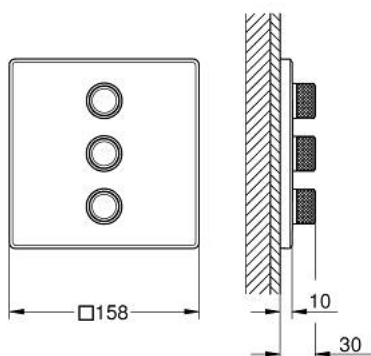

## 29 127 A00 GROHTHERM SMARTCONTROL UNITATE DE CONTROL PENTRU 3 IEȘIRI, ÎNCASTRATĂ

### DESCRIEREA PRODUSULUI

- Colour: hard graphite
- set pentru instalarea finală a codului GROHE Rapido SmartBox 35 600/35 604/35 601
- mască metalică de perete cu GROHE FastFixation (element de etanșeizare mască aparentă și arbore, elemente de fixare ascunse), ajustabilă 6° retroactiv
- mască cu profil 10 mm grosime
- finisaj GROHE LongLife
- GROHE SmartControl - buton pentru comanda ON-OFF,ajustarea debitului prin rotire, de la GROHE EcoJoy la volum complet
- simboluri interschimbabile
- utilizarea simultană a mai multor consumatori
- without roughing-in set 35 600/35 604 (please order separately)
- performanțele debitului: ieșire D = 28 l/min ieșire E = 28 l/min ieșire A = 28 l/min ieșire D+E+A = 65 l/min
- limitarea opțională a debitului inclusă pentru respectarea cerințelor CALGreen