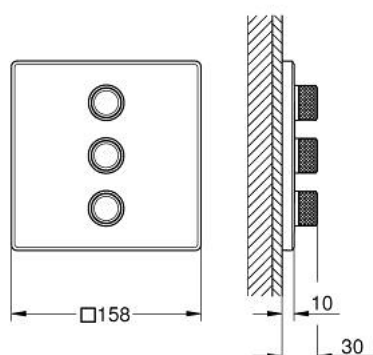

29 127 A00 GROHTHERM SMARTCONTROL UNITATE DE CONTROL PENTRU 3 IEȘIRI, ÎNCASTRATĂ

DESCRIEREA PRODUSULUI

- Colour: hard graphite
- set pentru instalarea finală a codului GROHE Rapido SmartBox 35 600/35 604/35 601
- mască metalică de perete cu FastFixation (element de etanșeizare mască aparentă și arbore, elemente de fixare ascunse), ajustabilă 6° retroactiv
- mască cu profil 10 mm grosime
- finisaj GROHE LongLife
- GROHE SmartControl - buton pentru comanda ON-OFF,ajustarea debitului prin rotire, de la GROHE EcoJoy la volum complet
- simboluri interschimbabile
- utilizarea simultană a mai multor consumatori
- without roughing-in set 35 600/35 604 (please order separately)
- performanțele debitului: ieșire D = 28 l/min ieșire E = 28 l/min ieșire A = 28 l/min ieșire D+E+A = 65 l/min
- limitarea opțională a debitului inclusă pentru respectarea cerințelor CALGreen