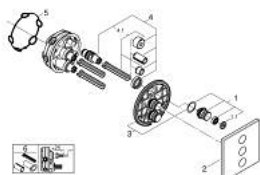

29 127 AL0 GROHTHERM SMARTCONTROL UNITATE DE CONTROL PENTRU 3 IEȘIRI, ÎNCASTRATĂ

DESCRIEREA PRODUSULUI

- Colour: brushed hard graphite
- set pentru instalarea finală a codului GROHE Rapido SmartBox 35 600/35 604/35 601
- mască metalică de perete cu GROHE FastFixation (element de etanșeizare mască aparentă și arbore, elemente de fixare ascunse), ajustabilă 6° retroactiv
- mască cu profil 10 mm grosime
- finisaj GROHE LongLife
- GROHE SmartControl - buton pentru comanda ON-OFF,ajustarea debitului prin rotire, de la GROHE EcoJoy la volum complet
- simboluri interschimbabile
- utilizarea simultană a mai multor consumatori
- without roughing-in set 35 600/35 604 (please order separately)
- performanțele debitului: ieșire D = 28 l/min ieșire E = 28 l/min ieșire A = 28 l/min ieșire D+E+A = 65 l/min
- limitarea opțională a debitului inclusă pentru respectarea cerințelor CALGreen

29 127 AL0 GROHTHERM SMARTCONTROL UNITATE DE CONTROL PENTRU 3 IEȘIRI, ÎNCASTRATĂ

PIESE DE SCHIMB , martie 2023 – now

1: Buton de comandă (Spare part-nr. 48361AL0)

1.1: pushbutton (Spare part-nr. 14077000)

2: Șild (Spare part-nr. 48368AL0)

3: placă portantă (Spare part-nr. 48365000)

4: Cartuș (Spare part-nr. 48359000)

4.1: Ax principal (Spare part-nr. 49088000)

5: etanșare (Spare part-nr. 48360000)

6: Universal extension set single-lever mixers, 25 mm (Spare part-nr. 14048000)
)*