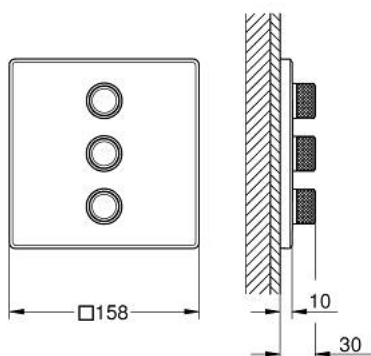

29 127 AL0 GROHTHERM SMARTCONTROL UNITATE DE CONTROL PENTRU 3 IEȘIRI, ÎNCASTRATĂ

DESCRIEREA PRODUSULUI

- Colour: brushed hard graphite
- set pentru instalarea finală a codului GROHE Rapido SmartBox 35 600/35 604/35 601
- mască metalică de perete cu FastFixation (element de etanșeizare mască aparentă și arbore, elemente de fixare ascunse), ajustabilă 6° retroactiv
- mască cu profil 10 mm grosime
- finisaj GROHE LongLife
- GROHE SmartControl - buton pentru comanda ON-OFF,ajustarea debitului prin rotire, de la GROHE EcoJoy la volum complet
- simboluri interschimbabile
- utilizarea simultană a mai multor consumatori
- without roughing-in set 35 600/35 604 (please order separately)
- performanțele debitului: ieșire D = 28 l/min ieșire E = 28 l/min ieșire A = 28 l/min ieșire D+E+A = 65 l/min
- limitarea opțională a debitului inclusă pentru respectarea cerințelor CALGreen

29 127 AL0 GROHTHERM SMARTCONTROL UNITATE DE CONTROL PENTRU 3 IEȘIRI, ÎNCASTRATĂ

PIESE DE SCHIMB , martie 2023 – now

1: Buton de comandă (Spare part-nr. 48361AL0)

1.1: pushbutton (Spare part-nr. 14077000)

2: Șild (Spare part-nr. 48368AL0)

3: placă portantă (Spare part-nr. 48365000)

4: Cartuș (Spare part-nr. 48359000)

4.1: Ax principal (Spare part-nr. 49088000)

5: etanșare (Spare part-nr. 48360000)

6: Universal extension set single-lever mixers, 25 mm (Spare part-nr. 14048000)
)*