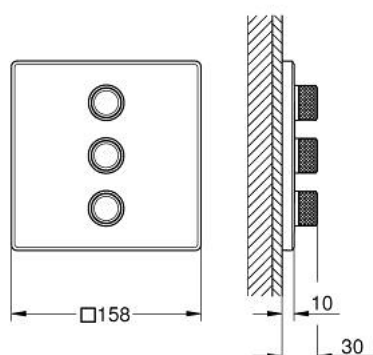

29 127 AL0 GROHTHERM SMARTCONTROL UNITATE DE CONTROL PENTRU 3 IEȘIRI, ÎNCASTRATĂ

DESCRIEREA PRODUSULUI

- Colour: brushed hard graphite
- set pentru instalarea finală a codului GROHE Rapido SmartBox 35 600/35 604/35 601
- mască metalică de perete cu GROHE FastFixation (element de etanșeizare mască aparentă și arbore, elemente de fixare ascunse), ajustabilă 6° retroactiv
- mască cu profil 10 mm grosime
- finisaj GROHE LongLife
- GROHE SmartControl - buton pentru comanda ON-OFF,ajustarea debitului prin rotire, de la GROHE EcoJoy la volum complet
- simboluri interschimbabile
- utilizarea simultană a mai multor consumatori
- without roughing-in set 35 600/35 604 (please order separately)
- performanțele debitului: ieșire D = 28 l/min ieșire E = 28 l/min ieșire A = 28 l/min ieșire D+E+A = 65 l/min
- limitarea opțională a debitului inclusă pentru respectarea cerințelor CALGreen

29 127 AL0 GROHTHERM SMARTCONTROL UNITATE DE CONTROL PENTRU 3 IEȘIRI, ÎNCASTRATĂ

PIESE DE SCHIMB , martie 2023 – now

1: Buton de comandă (Spare part-nr. 48361AL0)

1.1: pushbutton (Spare part-nr. 14077000)

2: Șild (Spare part-nr. 48368AL0)

3: placă portantă (Spare part-nr. 48365000)

4: Cartuș (Spare part-nr. 48359000)

4.1: Ax principal (Spare part-nr. 49088000)

5: etanșare (Spare part-nr. 48360000)

6: Universal extension set single-lever mixers, 25 mm (Spare part-nr. 14048000)
)*