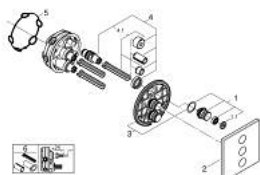

29 127 AL0 GROHTHERM SMARTCONTROL UNITATE DE CONTROL PENTRU 3 IEȘIRI, ÎNCASTRATĂ

DESCRIEREA PRODUSULUI

- Colour: brushed hard graphite
- set pentru instalarea finală a codului GROHE Rapido SmartBox 35 600/35 604/35 601
- mască metalică de perete cu FastFixation (element de etanșeizare mască aparentă și arbore, elemente de fixare ascunse), ajustabilă 6° retroactiv
- mască cu profil 10 mm grosime
- finisaj GROHE LongLife
- GROHE SmartControl - buton pentru comanda ON-OFF,ajustarea debitului prin rotire, de la GROHE EcoJoy la volum complet
- simboluri interschimbabile
- utilizarea simultană a mai multor consumatori
- without roughing-in set 35 600/35 604 (please order separately)
- performanțele debitului: ieșire D = 28 l/min ieșire E = 28 l/min ieșire A = 28 l/min ieșire D+E+A = 65 l/min
- limitarea opțională a debitului inclusă pentru respectarea cerințelor CALGreen

29 127 AL0 GROHTHERM SMARTCONTROL UNITATE DE CONTROL PENTRU 3 IEȘIRI, ÎNCASTRATĂ

PIESE DE SCHIMB , martie 2023 – now

1: Buton de comandă (Spare part-nr. 48361AL0)

1.1: pushbutton (Spare part-nr. 14077000)

2: Șild (Spare part-nr. 48368AL0)

3: placă portantă (Spare part-nr. 48365000)

4: Cartuș (Spare part-nr. 48359000)

4.1: Ax principal (Spare part-nr. 49088000)

5: etanșare (Spare part-nr. 48360000)

6: Universal extension set single-lever mixers, 25 mm (Spare part-nr. 14048000)
)*