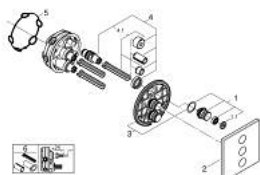

29 127 DC0 GROHTHERM SMARTCONTROL UNITATE DE CONTROL PENTRU 3 IEȘIRI, ÎNCASTRATĂ

DESCRIEREA PRODUSULUI

- Colour: supersteel
- set pentru instalarea finală a codului GROHE Rapido SmartBox 35 600/35 604/35 601
- mască metalică de perete cu FastFixation (element de etanșeizare mască aparentă și arbore, elemente de fixare ascunse), ajustabilă 6° retroactiv
- mască cu profil 10 mm grosime
- finisaj GROHE LongLife
- GROHE SmartControl - buton pentru comanda ON-OFF,ajustarea debitului prin rotire, de la GROHE EcoJoy la volum complet
- simboluri interschimbabile
- utilizarea simultană a mai multor consumatori
- without roughing-in set 35 600/35 604 (please order separately)
- performanțele debitului: ieșire D = 28 l/min ieșire E = 28 l/min ieșire A = 28 l/min ieșire D+E+A = 65 l/min
- limitarea opțională a debitului inclusă pentru respectarea cerințelor CALGreen

29 127 DC0 GROHTHERM SMARTCONTROL UNITATE DE CONTROL PENTRU 3 IEȘIRI, ÎNCASTRATĂ

PIESE DE SCHIMB , martie 2023 – now

1: Buton de comandă (Spare part-nr. 48361DC0)

1.1: pushbutton (Spare part-nr. 14077000)

2: Șild (Spare part-nr. 48368DC0)

3: placă portantă (Spare part-nr. 48365000)

4: Cartuș (Spare part-nr. 48359000)

4.1: Ax principal (Spare part-nr. 49088000)

5: etanșare (Spare part-nr. 48360000)

6: Universal extension set single-lever mixers, 25 mm (Spare part-nr. 14048000)
)*