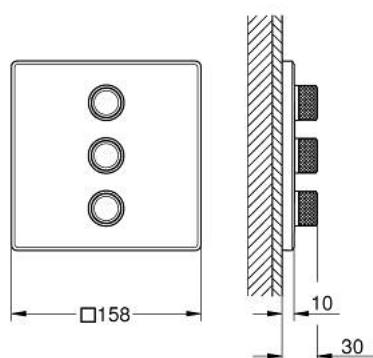

29 127 DC0 GROHTHERM SMARTCONTROL UNITATE DE CONTROL PENTRU 3 IEȘIRI, ÎNCASTRATĂ

DESCRIEREA PRODUSULUI

- Colour: supersteel
- set pentru instalarea finală a codului GROHE Rapido SmartBox 35 600/35 604/35 601
- mască metalică de perete cu GROHE FastFixation (element de etanșizare mască aparentă și arbore, elemente de fixare ascunse), ajustabilă 6° retroactiv
- mască cu profil 10 mm grosime
- finisaj GROHE LongLife
- GROHE SmartControl - buton pentru comanda ON-OFF,ajustarea debitului prin rotire, de la GROHE EcoJoy la volum complet
- simboluri interschimbabile
- utilizarea simultană a mai multor consumatori
- without roughing-in set 35 600/35 604 (please order separately)
- performanțele debitului: ieșire D = 28 l/min ieșire E = 28 l/min ieșire A = 28 l/min ieșire D+E+A = 65 l/min
- limitarea opțională a debitului inclusă pentru respectarea cerințelor CALGreen

29 127 DC0 GROHTHERM SMARTCONTROL UNITATE DE CONTROL PENTRU 3 IEȘIRI, ÎNCASTRATĂ

PIESE DE SCHIMB , martie 2023 – now

1: Buton de comandă (Spare part-nr. 48361DC0)

1.1: pushbutton (Spare part-nr. 14077000)

2: Șild (Spare part-nr. 48368DC0)

3: placă portantă (Spare part-nr. 48365000)

4: Cartuș (Spare part-nr. 48359000)

4.1: Ax principal (Spare part-nr. 49088000)

5: etanșare (Spare part-nr. 48360000)

6: Universal extension set single-lever mixers, 25 mm (Spare part-nr. 14048000)
)*