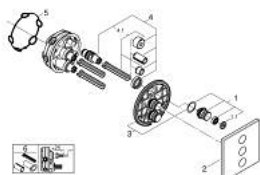

29 127 DC0 GROHTHERM SMARTCONTROL UNITATE DE CONTROL PENTRU 3 IEȘIRI, ÎNCASTRATĂ

DESCRIEREA PRODUSULUI

- Colour: supersteel
- set pentru instalarea finală a codului GROHE Rapido SmartBox 35 600/35 604/35 601
- mască metalică de perete cu GROHE FastFixation (element de etanșizare mască aparentă și arbore, elemente de fixare ascunse), ajustabilă 6° retroactiv
- mască cu profil 10 mm grosime
- finisaj GROHE LongLife
- GROHE SmartControl - buton pentru comanda ON-OFF,ajustarea debitului prin rotire, de la GROHE EcoJoy la volum complet
- simboluri interschimbabile
- utilizarea simultană a mai multor consumatori
- without roughing-in set 35 600/35 604 (please order separately)
- performanțele debitului: ieșire D = 28 l/min ieșire E = 28 l/min ieșire A = 28 l/min ieșire D+E+A = 65 l/min
- limitarea opțională a debitului inclusă pentru respectarea cerințelor CALGreen

29 127 DC0 GROHTHERM SMARTCONTROL UNITATE DE CONTROL PENTRU 3 IEȘIRI, ÎNCASTRATĂ

PIESE DE SCHIMB , martie 2023 – now

1: Buton de comandă (Spare part-nr. 48361DC0)

1.1: pushbutton (Spare part-nr. 14077000)

2: Șild (Spare part-nr. 48368DC0)

3: placă portantă (Spare part-nr. 48365000)

4: Cartuș (Spare part-nr. 48359000)

4.1: Ax principal (Spare part-nr. 49088000)

5: etanșare (Spare part-nr. 48360000)

6: Universal extension set single-lever mixers, 25 mm (Spare part-nr. 14048000)
)*