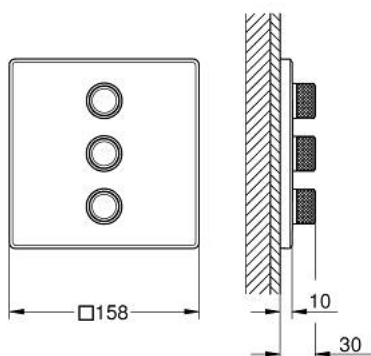

29 127 DC0 GROHTHERM SMARTCONTROL UNITATE DE CONTROL PENTRU 3 IEȘIRI, ÎNCASTRATĂ

DESCRIEREA PRODUSULUI

- Colour: supersteel
- set pentru instalarea finală a codului GROHE Rapido SmartBox 35 600/35 604/35 601
- mască metalică de perete cu FastFixation (element de etanșeizare mască aparentă și arbore, elemente de fixare ascunse), ajustabilă 6° retroactiv
- mască cu profil 10 mm grosime
- finisaj GROHE LongLife
- GROHE SmartControl - buton pentru comanda ON-OFF,ajustarea debitului prin rotire, de la GROHE EcoJoy la volum complet
- simboluri interschimbabile
- utilizarea simultană a mai multor consumatori
- without roughing-in set 35 600/35 604 (please order separately)
- performanțele debitului: ieșire D = 28 l/min ieșire E = 28 l/min ieșire A = 28 l/min ieșire D+E+A = 65 l/min
- limitarea opțională a debitului inclusă pentru respectarea cerințelor CALGreen

29 127 DC0 GROHTHERM SMARTCONTROL UNITATE DE CONTROL PENTRU 3 IEȘIRI, ÎNCASTRATĂ

PIESE DE SCHIMB , martie 2023 – now

1: Buton de comandă (Spare part-nr. 48361DC0)

1.1: pushbutton (Spare part-nr. 14077000)

2: Șild (Spare part-nr. 48368DC0)

3: placă portantă (Spare part-nr. 48365000)

4: Cartuș (Spare part-nr. 48359000)

4.1: Ax principal (Spare part-nr. 49088000)

5: etanșare (Spare part-nr. 48360000)

6: Universal extension set single-lever mixers, 25 mm (Spare part-nr. 14048000)
)*