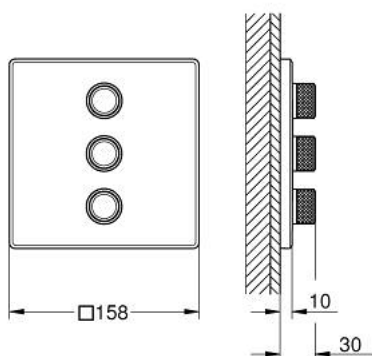

29 127 DL0 GROHTHERM SMARTCONTROL UNITATE DE CONTROL PENTRU 3 IEȘIRI, ÎNCASTRATĂ

DESCRIEREA PRODUSULUI

- Colour: brushed warm sunset
- set pentru instalarea finală a codului GROHE Rapido SmartBox 35 600/35 604/35 601
- mască metalică de perete cu FastFixation (element de etanșeizare mască aparentă și arbore, elemente de fixare ascunse), ajustabilă 6° retroactiv
- mască cu profil 10 mm grosime
- finisaj GROHE LongLife
- GROHE SmartControl - buton pentru comanda ON-OFF,ajustarea debitului prin rotire, de la GROHE EcoJoy la volum complet
- simboluri interschimbabile
- utilizarea simultană a mai multor consumatori
- without roughing-in set 35 600/35 604 (please order separately)
- performanțele debitului: ieșire D = 28 l/min ieșire E = 28 l/min ieșire A = 28 l/min ieșire D+E+A = 65 l/min
- limitarea opțională a debitului inclusă pentru respectarea cerințelor CALGreen