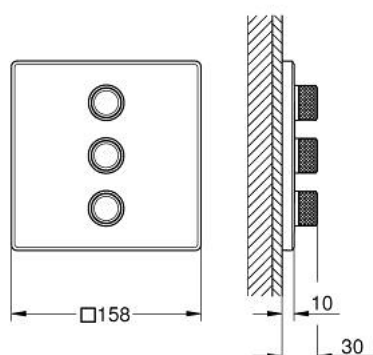

29 127 DL0 GROHTHERM SMARTCONTROL UNITATE DE CONTROL PENTRU 3 IEȘIRI, ÎNCASTRATĂ

DESCRIEREA PRODUSULUI

- Colour: brushed warm sunset
- set pentru instalarea finală a codului GROHE Rapido SmartBox 35 600/35 604/35 601
- mască metalică de perete cu GROHE FastFixation (element de etanșizare mască aparentă și arbore, elemente de fixare ascunse), ajustabilă 6° retroactiv
- mască cu profil 10 mm grosime
- finisaj GROHE LongLife
- GROHE SmartControl - buton pentru comanda ON-OFF, ajustarea debitului prin rotire, de la GROHE EcoJoy la volum complet
- simboluri interschimbabile
- utilizarea simultană a mai multor consumatori
- without roughing-in set 35 600/35 604 (please order separately)
- performanțele debitului: ieșire D = 28 l/min ieșire E = 28 l/min ieșire A = 28 l/min ieșire D+E+A = 65 l/min
- limitarea opțională a debitului inclusă pentru respectarea cerințelor CALGreen