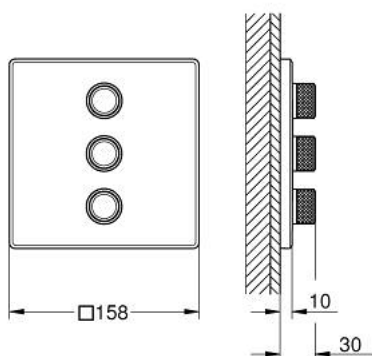

29 127 GN0 GROHTHERM SMARTCONTROL UNITATE DE CONTROL PENTRU 3 IEȘIRI, ÎNCASTRATĂ

DESCRIEREA PRODUSULUI

- Colour: brushed cool sunrise
- set pentru instalarea finală a codului GROHE Rapido SmartBox 35 600/35 604/35 601
- mască metalică de perete cu GROHE FastFixation (element de etanșeizare mască aparentă și arbore, elemente de fixare ascunse), ajustabilă 6° retroactiv
- mască cu profil 10 mm grosime
- finisaj GROHE LongLife
- GROHE SmartControl - buton pentru comanda ON-OFF,ajustarea debitului prin rotire, de la GROHE EcoJoy la volum complet
- simboluri interschimbabile
- utilizarea simultană a mai multor consumatori
- without roughing-in set 35 600/35 604 (please order separately)
- performanțele debitului: ieșire D = 28 l/min ieșire E = 28 l/min ieșire A = 28 l/min ieșire D+E+A = 65 l/min
- limitarea opțională a debitului inclusă pentru respectarea cerințelor CALGreen