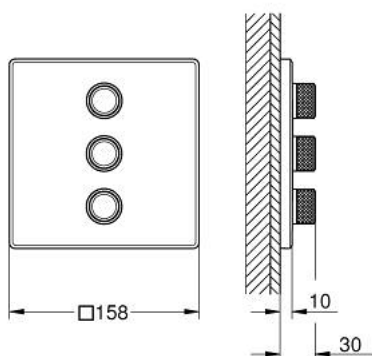

29 127 GN0 GROHTHERM SMARTCONTROL UNITATE DE CONTROL PENTRU 3 IEȘIRI, ÎNCASTRATĂ

DESCRIEREA PRODUSULUI

- Colour: brushed cool sunrise
- set pentru instalarea finală a codului GROHE Rapido SmartBox 35 600/35 604/35 601
- mască metalică de perete cu FastFixation (element de etanșeizare mască aparentă și arbore, elemente de fixare ascunse), ajustabilă 6° retroactiv
- mască cu profil 10 mm grosime
- finisaj GROHE LongLife
- GROHE SmartControl - buton pentru comanda ON-OFF,ajustarea debitului prin rotire, de la GROHE EcoJoy la volum complet
- simboluri interschimbabile
- utilizarea simultană a mai multor consumatori
- without roughing-in set 35 600/35 604 (please order separately)
- performanțele debitului: ieșire D = 28 l/min ieșire E = 28 l/min ieșire A = 28 l/min ieșire D+E+A = 65 l/min
- limitarea opțională a debitului inclusă pentru respectarea cerințelor CALGreen