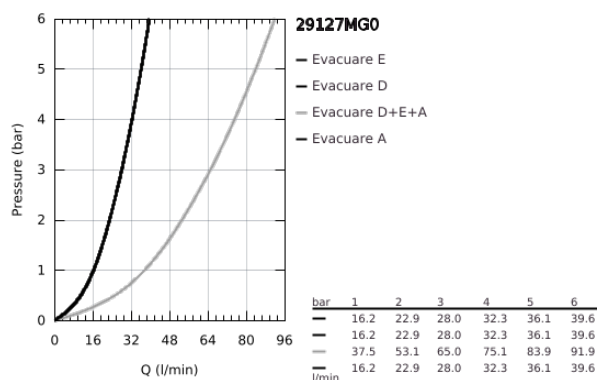

29 127 MG0 GROHTHERM SMARTCONTROL UNITATE DE CONTROL PENTRU 3 IEȘIRI, ÎNCASTRATĂ

DESCRIEREA PRODUSULUI

- Colour: satin graphite
- set pentru instalarea finală a codului GROHE Rapido SmartBox (35 600/35 604)
- mască metalică de perete cu FastFixation (element de etanșeizare mască aparentă și arbore, elemente de fixare ascunse), ajustabilă 6° retroactiv
- finisaj GROHE LongLife
- GROHE SmartControl - buton pentru comanda ON-OFF, ajustarea debitului prin rotire, de la GROHE EcoJoy la volum complet
- simboluri interschimbabile
- GROHE TurboStat cartuș compact cu termoelement din ceară
- GROHE SafeStop - oprire de siguranță la 38°C
- limitare opțională de temperatură la 43°C / 46°C GROHE SafeStop Plus inclusă
- valve unic-sens și filtre impurități încorporate
- utilizarea simultană a mai multor consumatori
- without roughing-in set 35 600/35 604 (please order separately)
- performanțele debitului: ieșire A = 23 l/min ieșire B = 27 l/min ieșire C = 23 l/min ieșire A + B = 33 l/min ieșire A + B + C = 36 l/min

29 127 MG0 GROHTHERM SMARTCONTROL UNITATE DE CONTROL PENTRU 3 IEȘIRI, ÎNCASTRATĂ

PIESE DE SCHIMB , octombrie 2022 – now

1: Buton de comandă (Spare part-nr. 48361MG0)

2: escutcheon (Spare part-nr. 48368MG0)