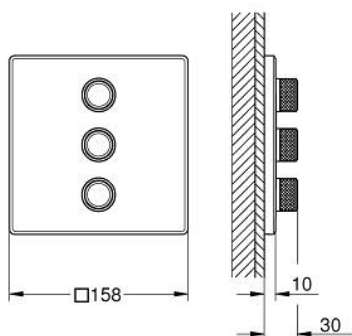

29 127 MG0 GROHTHERM SMARTCONTROL UNITATE DE CONTROL PENTRU 3 IEȘIRI, ÎNCASTRATĂ

DESCRIEREA PRODUSULUI

- Colour: satin graphite
- set pentru instalarea finală a codului GROHE Rapido SmartBox (35 600/35 604)
- mască metalică de perete cu FastFixation (element de etanșeizare mască aparentă și arbore, elemente de fixare ascunse), ajustabilă 6° retroactiv
- finisaj GROHE LongLife
- GROHE SmartControl - buton pentru comanda ON-OFF, ajustarea debitului prin rotire, de la GROHE EcoJoy la volum complet
- simboluri interschimbabile
- GROHE TurboStat cartuș compact cu termoelement din ceară
- GROHE SafeStop - oprire de siguranță la 38°C
- limitare opțională de temperatură la 43°C / 46°C GROHE SafeStop Plus inclusă
- valve unic-sens și filtre impurități încorporate
- utilizarea simultană a mai multor consumatori
- without roughing-in set 35 600/35 604 (please order separately)
- performanțele debitului: ieșire A = 23 l/min ieșire B = 27 l/min ieșire C = 23 l/min ieșire A + B = 33 l/min ieșire A + B + C = 36 l/min

29 127 MG0 GROHTHERM SMARTCONTROL UNITATE DE CONTROL PENTRU 3 IEȘIRI, ÎNCASTRATĂ

PIESE DE SCHIMB , octombrie 2022 – now

1: Buton de comandă (Spare part-nr. 48361MG0)

2: escutcheon (Spare part-nr. 48368MG0)

3: placă portantă (Spare part-nr. 48365000)

4: Cartuș (Spare part-nr. 48359000)

4.1: Ax principal (Spare part-nr. 49088000)

5: etanșare (Spare part-nr. 48360000)

6: Universal extension set single-lever mixers, 25 mm (Spare part-nr. 14048000