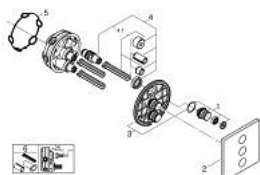

29 127 MG0 GROHTHERM SMARTCONTROL UNITATE DE CONTROL PENTRU 3 IEȘIRI, ÎNCASTRATĂ

DESCRIEREA PRODUSULUI

- Colour: satin graphite
- set pentru instalarea finală a codului GROHE Rapido SmartBox (35 600/35 604)
- mască metalică de perete cu FastFixation (element de etanșeizare mască aparentă și arbore, elemente de fixare ascunse), ajustabilă 6° retroactiv
- finisaj GROHE LongLife
- GROHE SmartControl - buton pentru comanda ON-OFF, ajustarea debitului prin rotire, de la GROHE EcoJoy la volum complet
- simboluri interschimbabile
- GROHE TurboStat cartuș compact cu termoelement din ceară
- GROHE SafeStop - oprire de siguranță la 38°C
- limitare opțională de temperatură la 43°C / 46°C GROHE SafeStop Plus inclusă
- valve unic-sens și filtre impurități încorporate
- utilizarea simultană a mai multor consumatori
- without roughing-in set 35 600/35 604 (please order separately)
- performanțele debitului: ieșire A = 23 l/min ieșire B = 27 l/min ieșire C = 23 l/min ieșire A + B = 33 l/min ieșire A + B + C = 36 l/min

29 127 MG0 GROHTHERM SMARTCONTROL UNITATE DE CONTROL PENTRU 3 IEȘIRI, ÎNCASTRATĂ

PIESE DE SCHIMB , octombrie 2022 – now

1: Buton de comandă (Spare part-nr. 48361MG0)

2: escutcheon (Spare part-nr. 48368MG0)

3: placă portantă (Spare part-nr. 48365000)

4: Cartuș (Spare part-nr. 48359000)

4.1: Ax principal (Spare part-nr. 49088000)

5: etanșare (Spare part-nr. 48360000)

6: Universal extension set single-lever mixers, 25 mm (Spare part-nr. 14048000