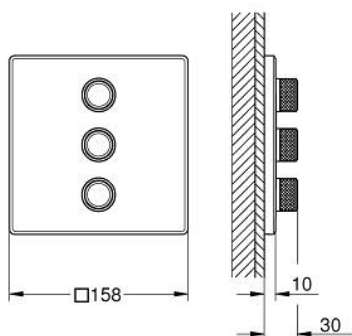

## 29 127 MS0 GROHTHERM SMARTCONTROL UNITATE DE CONTROL PENTRU 3 IEȘIRI, ÎNCASTRATĂ

### DESCRIEREA PRODUSULUI

- Colour: satin steel
- set pentru instalarea finală a codului GROHE Rapido SmartBox (35 600/35 604)
- mască metalică de perete cu FastFixation (element de etanșeizare mască aparentă și arbore, elemente de fixare ascunse), ajustabilă 6° retroactiv
- finisaj GROHE LongLife
- GROHE SmartControl - buton pentru comanda ON-OFF, ajustarea debitului prin rotire, de la GROHE EcoJoy la volum complet
- simboluri interschimbabile
- GROHE TurboStat cartuş compact cu termoelement din ceară
- GROHE SafeStop - oprire de siguranță la 38°C
- limitare opțională de temperatură la 43°C / 46°C GROHE SafeStop Plus inclusă
- valve unic-sens și filtre impurități încorporate
- utilizarea simultană a mai multor consumatori
- without roughing-in set 35 600/35 604 (please order separately)
- performanțele debitului: ieșire A = 23 l/min ieșire B = 27 l/min ieșire C = 23 l/min ieșire A + B = 33 l/min ieșire A + B + C = 36 l/min