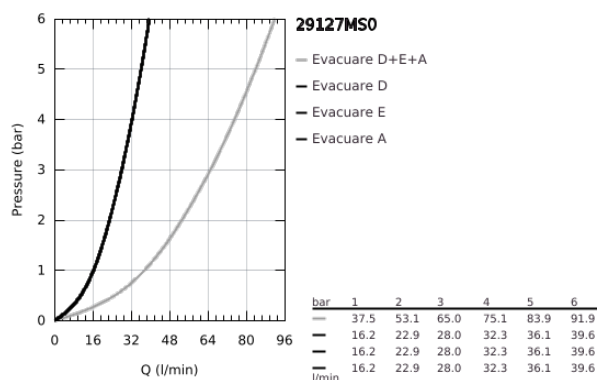

## 29 127 MS0 GROHTHERM SMARTCONTROL UNITATE DE CONTROL PENTRU 3 IEȘIRI, ÎNCASTRATĂ

### DESCRIEREA PRODUSULUI

- Colour: satin steel
- set pentru instalarea finală a codului GROHE Rapido SmartBox (35 600/35 604)
- mască metalică de perete cu FastFixation (element de etanșeizare mască aparentă și arbore, elemente de fixare ascunse), ajustabilă 6° retroactiv
- finisaj GROHE LongLife
- GROHE SmartControl - buton pentru comanda ON-OFF, ajustarea debitului prin rotire, de la GROHE EcoJoy la volum complet
- simboluri interschimbabile
- GROHE TurboStat cartuş compact cu termoelement din ceară
- GROHE SafeStop - oprire de siguranță la 38°C
- limitare opțională de temperatură la 43°C / 46°C GROHE SafeStop Plus inclusă
- valve unic-sens și filtre impurități încorporate
- utilizarea simultană a mai multor consumatori
- without roughing-in set 35 600/35 604 (please order separately)
- performanțele debitului: ieșire A = 23 l/min ieșire B = 27 l/min ieșire C = 23 l/min ieșire A + B = 33 l/min ieșire A + B + C = 36 l/min