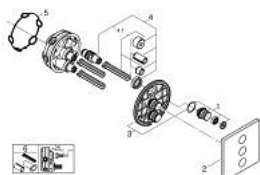

## 29 127 MS0 GROHTHERM SMARTCONTROL UNITATE DE CONTROL PENTRU 3 IEȘIRI, ÎNCASTRATĂ

### DESCRIEREA PRODUSULUI

- Colour: satin steel
- set pentru instalarea finală a codului GROHE Rapido SmartBox (35 600/35 604)
- mască metalică de perete cu FastFixation (element de etanșeizare mască aparentă și arbore, elemente de fixare ascunse), ajustabilă 6° retroactiv
- finisaj GROHE LongLife
- GROHE SmartControl - buton pentru comanda ON-OFF, ajustarea debitului prin rotire, de la GROHE EcoJoy la volum complet
- simboluri interschimbabile
- GROHE TurboStat cartuş compact cu termoelement din ceară
- GROHE SafeStop - oprire de siguranță la 38°C
- limitare opțională de temperatură la 43°C / 46°C GROHE SafeStop Plus inclusă
- valve unic-sens și filtre impurități încorporate
- utilizarea simultană a mai multor consumatori
- without roughing-in set 35 600/35 604 (please order separately)
- performanțele debitului: ieșire A = 23 l/min ieșire B = 27 l/min ieșire C = 23 l/min ieșire A + B = 33 l/min ieșire A + B + C = 36 l/min

4.1: Ax principal (Spare part-nr. 49088000)

5: etanșare (Spare part-nr. 48360000)

6: Universal extension set single-lever mixers, 25 mm (Spare part-nr. 14048000)  
)\*

\* Optional accessories