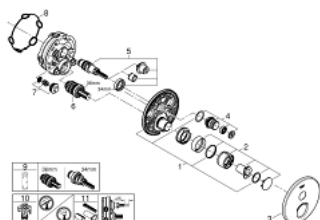

29 144 000 SMARTCONTROL UNITATE ÎNCASTRATĂ CU O VALVĂ

DESCRIEREA PRODUSULUI

- Colour: cromat
- set pentru instalarea finală a codului GROHE Rapido SmartBox (35 600/35 604)
- mască metalică de perete cu GROHE FastFixation (element de etanșeizare mască aparentă și arbore, elemente de fixare ascunse), ajustabilă 6° retroactiv
- suprafață GROHE LongLife
- GROHE SmartControl - buton pentru comanda ON-OFF, ajustarea debitului prin rotire, de la GROHE EcoJoy la volum complet
- simboluri interschimbabile
- cartuș pentru reglarea temperaturii
- without roughing-in set 35 600/35 604 (please order separately)
- performanță debit: ieșire B = 27 l/min, ieșire C = 27 l/min

29 144 000 SMARTCONTROL UNITATE ÎNCASTRATĂ CU O VALVĂ

PIESE DE SCHIMB , iunie 2018 – now

- 1: placă portantă (Spare part-nr. 48362000)
- 2: Mâner (Spare part-nr. 46990000)
- 3: Șild (Spare part-nr. 46991000)
- 4: Buton de comandă (Spare part-nr. 48361000)
- 4.1: pushbutton (Spare part-nr. 14077000)
- 5: Cartuș (Spare part-nr. 48359000)
- 5.1: Ax principal (Spare part-nr. 49088000)
- 6: Cartuș (Spare part-nr. 46989000)
- 7: Ventil de reținere (Spare part-nr. 49085000)
- 8: etanșare (Spare part-nr. 48360000)
- 9: Cartuș (Spare part-nr. 48359000)*
- 10: valvă de oprire (Spare part-nr. 1405300M)*
- 11: Universal extension set single-lever mixers, 25 mm (Spare part-nr. 14048000)*