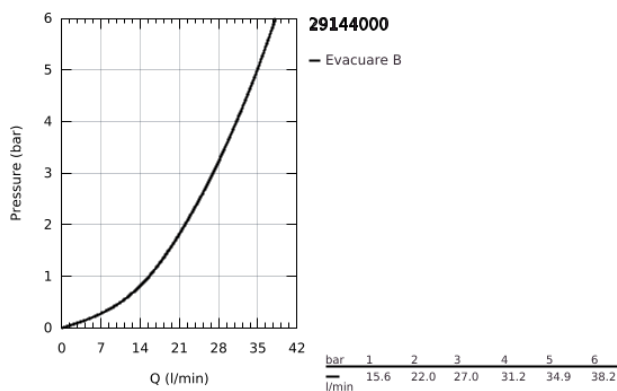

29 144 000 SMARTCONTROL UNITATE ÎNCASTRATĂ CU O VALVĂ

DESCRIEREA PRODUSULUI

- Colour: cromat
- set pentru instalarea finală a codului GROHE Rapido SmartBox (35 600/35 604)
- mască metalică de perete cu GROHE FastFixation (element de etanșeizare mască aparentă și arbore, elemente de fixare ascunse), ajustabilă 6° retroactiv
- suprafață GROHE LongLife
- GROHE SmartControl - buton pentru comanda ON-OFF, ajustarea debitului prin rotire, de la GROHE EcoJoy la volum complet
- simboluri interschimbabile
- cartuș pentru reglarea temperaturii
- without roughing-in set 35 600/35 604 (please order separately)
- performanță debit: ieșire B = 27 l/min, ieșire C = 27 l/min

29 144 000 SMARTCONTROL UNITATE ÎNCASTRATĂ CU O VALVĂ

PIESE DE SCHIMB , iunie 2018 – now

- 1: placă portantă (Spare part-nr. 48362000)
- 2: Mâner (Spare part-nr. 46990000)
- 3: Șild (Spare part-nr. 46991000)
- 4: Buton de comandă (Spare part-nr. 48361000)
- 4.1: pushbutton (Spare part-nr. 14077000)
- 5: Cartuș (Spare part-nr. 48359000)
- 5.1: Ax principal (Spare part-nr. 49088000)
- 6: Cartuș (Spare part-nr. 46989000)
- 7: Ventil de reținere (Spare part-nr. 49085000)
- 8: etanșare (Spare part-nr. 48360000)
- 9: Cartuș (Spare part-nr. 48359000)*
- 10: valvă de oprire (Spare part-nr. 1405300M)*
- 11: Universal extension set single-lever mixers, 25 mm (Spare part-nr. 14048000)*