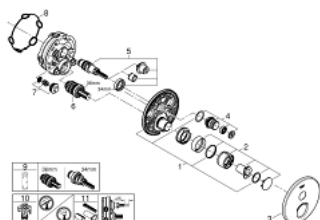

29 144 000 SMARTCONTROL UNITATE ÎNCASTRATĂ CU O VALVĂ

DESCRIEREA PRODUSULUI

- Colour: cromat
- set pentru instalarea finală a codului GROHE Rapido SmartBox (35 600/35 604)
- mască metalică de perete cu FastFixation (element de etanșeizare mască aparentă și arbore, elemente de fixare ascunse), ajustabilă 6° retroactiv
- suprafață GROHE LongLife
- GROHE SmartControl - buton pentru comanda ON-OFF, ajustarea debitului prin rotire, de la GROHE EcoJoy la volum complet
- simboluri interschimbabile
- cartuș pentru reglarea temperaturii
- without roughing-in set 35 600/35 604 (please order separately)
- performanță debit: ieșire B = 27 l/min, ieșire C = 27 l/min

29 144 000 SMARTCONTROL UNITATE ÎNCASTRATĂ CU O VALVĂ

PIESE DE SCHIMB , iunie 2018 – now

- 1: placă portantă (Spare part-nr. 48362000)
- 2: Mâner (Spare part-nr. 46990000)
- 3: Șild (Spare part-nr. 46991000)
- 4: Buton de comandă (Spare part-nr. 48361000)
- 4.1: pushbutton (Spare part-nr. 14077000)
- 5: Cartuș (Spare part-nr. 48359000)
- 5.1: Ax principal (Spare part-nr. 49088000)
- 6: Cartuș (Spare part-nr. 46989000)
- 7: Ventil de reținere (Spare part-nr. 49085000)
- 8: etanșare (Spare part-nr. 48360000)
- 9: Cartuș (Spare part-nr. 48359000)*
- 10: valvă de oprire (Spare part-nr. 1405300M)*
- 11: Universal extension set single-lever mixers, 25 mm (Spare part-nr. 14048000)*