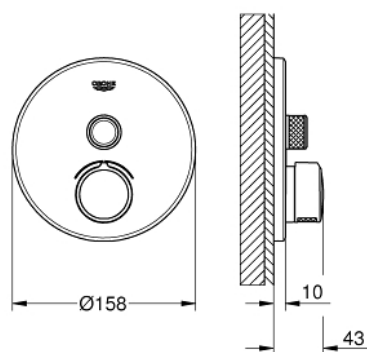

29 144 000 SMARTCONTROL UNITATE ÎNCASTRATĂ CU O VALVĂ

DESCRIEREA PRODUSULUI

- Colour: cromat
- set pentru instalarea finală a codului GROHE Rapido SmartBox (35 600/35 604)
- mască metalică de perete cu GROHE FastFixation (element de etanșeizare mască aparentă și arbore, elemente de fixare ascunse), ajustabilă 6° retroactiv
- suprafață GROHE LongLife
- GROHE SmartControl - buton pentru comanda ON-OFF, ajustarea debitului prin rotire, de la GROHE EcoJoy la volum complet
- simboluri interschimbabile
- cartuș pentru reglarea temperaturii
- without roughing-in set 35 600/35 604 (please order separately)
- performanță debit: ieșire B = 27 l/min, ieșire C = 27 l/min

29 144 000 SMARTCONTROL UNITATE ÎNCASTRATĂ CU O VALVĂ

PIESE DE SCHIMB , iunie 2018 – now

- 1: placă portantă (Spare part-nr. 48362000)
- 2: Mâner (Spare part-nr. 46990000)
- 3: Șild (Spare part-nr. 46991000)
- 4: Buton de comandă (Spare part-nr. 48361000)
- 4.1: pushbutton (Spare part-nr. 14077000)
- 5: Cartuș (Spare part-nr. 48359000)
- 5.1: Ax principal (Spare part-nr. 49088000)
- 6: Cartuș (Spare part-nr. 46989000)
- 7: Ventil de reținere (Spare part-nr. 49085000)
- 8: etanșare (Spare part-nr. 48360000)
- 9: Cartuș (Spare part-nr. 48359000)*
- 10: valvă de oprire (Spare part-nr. 1405300M)*
- 11: Universal extension set single-lever mixers, 25 mm (Spare part-nr. 14048000)*