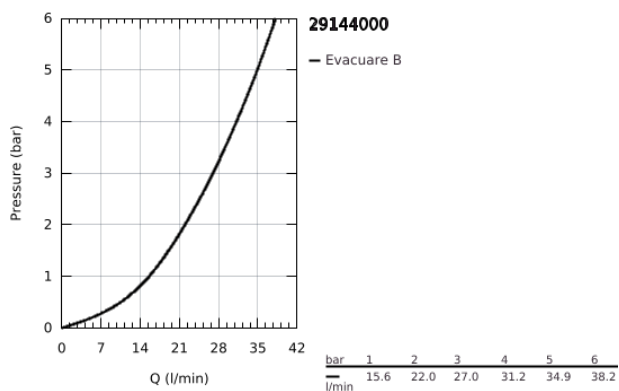

29 144 000 SMARTCONTROL UNITATE ÎNCASTRATĂ CU O VALVĂ

DESCRIEREA PRODUSULUI

- Colour: cromat
- set pentru instalarea finală a codului GROHE Rapido SmartBox (35 600/35 604)
- mască metalică de perete cu FastFixation (element de etanșeizare mască aparentă și arbore, elemente de fixare ascunse), ajustabilă 6° retroactiv
- suprafață GROHE LongLife
- GROHE SmartControl - buton pentru comanda ON-OFF, ajustarea debitului prin rotire, de la GROHE EcoJoy la volum complet
- simboluri interschimbabile
- cartuș pentru reglarea temperaturii
- without roughing-in set 35 600/35 604 (please order separately)
- performanță debit: ieșire B = 27 l/min, ieșire C = 27 l/min

29 144 000 SMARTCONTROL UNITATE ÎNCASTRATĂ CU O VALVĂ

PIESE DE SCHIMB , iunie 2018 – now

- 1: placă portantă (Spare part-nr. 48362000)
- 2: Mâner (Spare part-nr. 46990000)
- 3: Șild (Spare part-nr. 46991000)
- 4: Buton de comandă (Spare part-nr. 48361000)
- 4.1: pushbutton (Spare part-nr. 14077000)
- 5: Cartuș (Spare part-nr. 48359000)
- 5.1: Ax principal (Spare part-nr. 49088000)
- 6: Cartuș (Spare part-nr. 46989000)
- 7: Ventil de reținere (Spare part-nr. 49085000)
- 8: etanșare (Spare part-nr. 48360000)
- 9: Cartuș (Spare part-nr. 48359000)*
- 10: valvă de oprire (Spare part-nr. 1405300M)*
- 11: Universal extension set single-lever mixers, 25 mm (Spare part-nr. 14048000)*