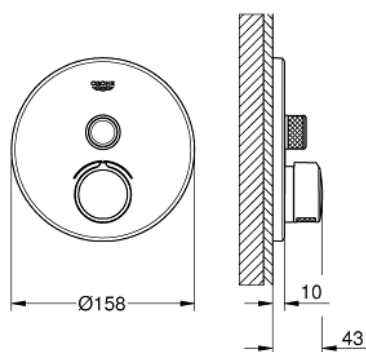

29 144 000 SMARTCONTROL UNITATE ÎNCASTRATĂ CU O VALVĂ

DESCRIEREA PRODUSULUI

- Colour: cromat
- set pentru instalarea finală a codului GROHE Rapido SmartBox (35 600/35 604)
- mască metalică de perete cu FastFixation (element de etanșeizare mască aparentă și arbore, elemente de fixare ascunse), ajustabilă 6° retroactiv
- suprafață GROHE LongLife
- GROHE SmartControl - buton pentru comanda ON-OFF, ajustarea debitului prin rotire, de la GROHE EcoJoy la volum complet
- simboluri interschimbabile
- cartuș pentru reglarea temperaturii
- without roughing-in set 35 600/35 604 (please order separately)
- performanță debit: ieșire B = 27 l/min, ieșire C = 27 l/min

29 144 000 SMARTCONTROL UNITATE ÎNCASTRATĂ CU O VALVĂ

PIESE DE SCHIMB , iunie 2018 – now

- 1: placă portantă (Spare part-nr. 48362000)
- 2: Mâner (Spare part-nr. 46990000)
- 3: Șild (Spare part-nr. 46991000)
- 4: Buton de comandă (Spare part-nr. 48361000)
- 4.1: pushbutton (Spare part-nr. 14077000)
- 5: Cartuș (Spare part-nr. 48359000)
- 5.1: Ax principal (Spare part-nr. 49088000)
- 6: Cartuș (Spare part-nr. 46989000)
- 7: Ventil de reținere (Spare part-nr. 49085000)
- 8: etanșare (Spare part-nr. 48360000)
- 9: Cartuș (Spare part-nr. 48359000)*
- 10: valvă de oprire (Spare part-nr. 1405300M)*
- 11: Universal extension set single-lever mixers, 25 mm (Spare part-nr. 14048000)*