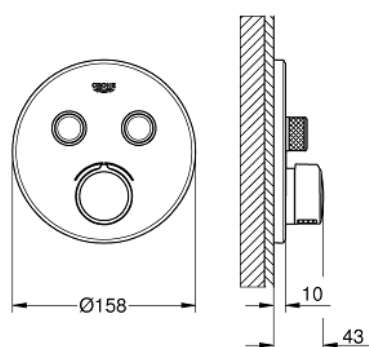

### DESCRIEREA PRODUSULUI

- Colour: cromat
- set pentru instalarea finală a codului GROHE Rapido SmartBox (35 600/35 604)
- mască metalică de perete cu FastFixation (element de etanșeizare mască aparentă și arbore, elemente de fixare ascunse), ajustabilă 6° retroactiv
- suprafață GROHE LongLife
- GROHE SmartControl - buton pentru comanda ON-OFF, ajustarea debitului prin rotire, de la GROHE EcoJoy la volum complet
- simboluri interschimbabile
- cartuș pentru reglarea temperaturii
- utilizarea simultană a mai multor consumatori
- without roughing-in set 35 600/35 604 (please order separately)
- performanță debit: ieșire B = 23 l/min ieșire C = 25 l/min ieșire B + C = 27 l/min

### PIESE DE SCHIMB , septembrie 2016 – now

- 1: placă portantă (Spare part-nr. 48363000)
- 2: Mâner (Spare part-nr. 46990000)
- 3: Șild (Spare part-nr. 46992000)
- 4: Buton de comandă (Spare part-nr. 48361000)
- 4.1: pushbutton (Spare part-nr. 14077000)
- 5: Cartuș (Spare part-nr. 48359000)
- 5.1: Ax principal (Spare part-nr. 49088000)
- 6: Cartuș (Spare part-nr. 46989000)
- 7: Ventil de reținere (Spare part-nr. 47979000)
- 8: etanșare (Spare part-nr. 48360000)
- 9: Cheie tubulară (Spare part-nr. 49059000)\*
- 10: valvă de oprire (Spare part-nr. 1405300M)\*
- 11: Universal extension set single-lever mixers, 25 mm (Spare part-nr. 14048000)\*
- 12: Dispozitiv de siguranță împotriva refluxului (EN1717) (Spare part-nr. 14055000)\*