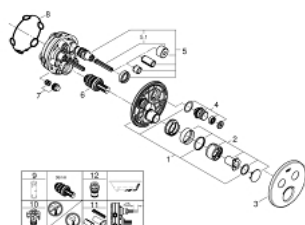

29 145 000 SMARTCONTROL UNITATE ÎNCASTRATĂ CU DOUĂ VALVE

PIESE DE SCHIMB , septembrie 2016 – now

- 1: placă portantă (Spare part-nr. 48363000)
- 2: Mâner (Spare part-nr. 46990000)
- 3: Șild (Spare part-nr. 46992000)
- 4: Buton de comandă (Spare part-nr. 48361000)
- 4.1: pushbutton (Spare part-nr. 14077000)
- 5: Cartuș (Spare part-nr. 48359000)
- 5.1: Ax principal (Spare part-nr. 49088000)
- 6: Cartuș (Spare part-nr. 46989000)
- 7: Ventil de reținere (Spare part-nr. 47979000)
- 8: etanșare (Spare part-nr. 48360000)
- 9: Cheie tubulară (Spare part-nr. 49059000)*
- 10: valvă de oprire (Spare part-nr. 1405300M)*
- 11: Universal extension set single-lever mixers, 25 mm (Spare part-nr. 14048000)*
- 12: Dispozitiv de siguranță împotriva refluxului (EN1717) (Spare part-nr. 14055000)*

* Optional accessories