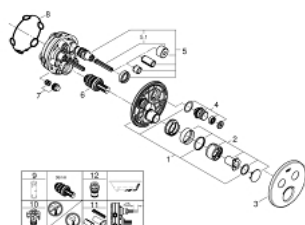

### DESCRIEREA PRODUSULUI

- Colour: cromat
- set pentru instalarea finală a codului GROHE Rapido SmartBox (35 600/35 604)
- mască metalică de perete cu FastFixation (element de etanșeizare mască aparentă și arbore, elemente de fixare ascunse), ajustabilă 6° retroactiv
- suprafață GROHE LongLife
- GROHE SmartControl - buton pentru comanda ON-OFF, ajustarea debitului prin rotire, de la GROHE EcoJoy la volum complet
- simboluri interschimbabile
- cartuș pentru reglarea temperaturii
- utilizarea simultană a mai multor consumatori
- without roughing-in set 35 600/35 604 (please order separately)
- performanță debit: ieșire B = 23 l/min ieșire C = 25 l/min ieșire B + C = 27 l/min

### PIESE DE SCHIMB , septembrie 2016 – now

- 1: placă portantă (Spare part-nr. 48363000)
- 2: Mâner (Spare part-nr. 46990000)
- 3: Șild (Spare part-nr. 46992000)
- 4: Buton de comandă (Spare part-nr. 48361000)
- 4.1: pushbutton (Spare part-nr. 14077000)
- 5: Cartuș (Spare part-nr. 48359000)
- 5.1: Ax principal (Spare part-nr. 49088000)
- 6: Cartuș (Spare part-nr. 46989000)
- 7: Ventil de reținere (Spare part-nr. 47979000)
- 8: etanșare (Spare part-nr. 48360000)
- 9: Cheie tubulară (Spare part-nr. 49059000)\*
- 10: valvă de oprire (Spare part-nr. 1405300M)\*
- 11: Universal extension set single-lever mixers, 25 mm (Spare part-nr. 14048000)\*
- 12: Dispozitiv de siguranță împotriva refluxului (EN1717) (Spare part-nr. 14055000)\*