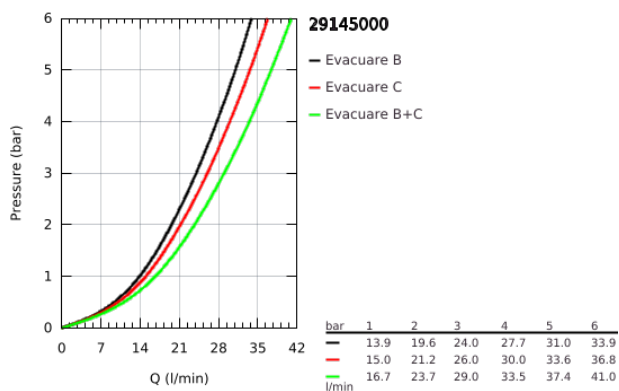

## 29 145 000 SMARTCONTROL UNITATE ÎNCASTRATĂ CU DOUĂ VALVE

### DESCRIEREA PRODUSULUI

- Colour: cromat
- set pentru instalarea finală a codului GROHE Rapido SmartBox (35 600/35 604)
- mască metalică de perete cu FastFixation (element de etanșeizare mască aparentă și arbore, elemente de fixare ascunse), ajustabilă 6° retroactiv
- suprafață GROHE LongLife
- GROHE SmartControl - buton pentru comanda ON-OFF, ajustarea debitului prin rotire, de la GROHE EcoJoy la volum complet
- simboluri interschimbabile
- cartuș pentru reglarea temperaturii
- utilizarea simultană a mai multor consumatori
- without roughing-in set 35 600/35 604 (please order separately)
- performanță debit: ieșire B = 23 l/min ieșire C = 25 l/min ieșire B + C = 27 l/min