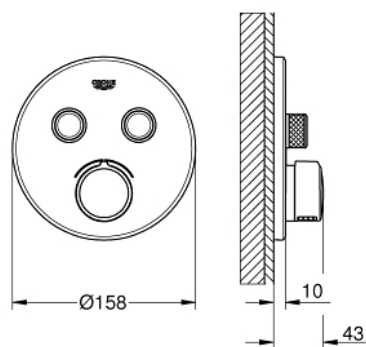

29 145 000 SMARTCONTROL UNITATE ÎNCASTRATĂ CU DOUĂ VALVE

DESCRIEREA PRODUSULUI

- Colour: cromat
- set pentru instalarea finală a codului GROHE Rapido SmartBox (35 600/35 604)
- mască metalică de perete cu GROHE FastFixation (element de etanșeizare mască aparentă și arbore, elemente de fixare ascunse), ajustabilă 6° retroactiv
- suprafață GROHE LongLife
- GROHE SmartControl - buton pentru comanda ON-OFF, ajustarea debitului prin rotire, de la GROHE EcoJoy la volum complet
- simboluri interschimbabile
- cartuș pentru reglarea temperaturii
- utilizarea simultană a mai multor consumatori
- without roughing-in set 35 600/35 604 (please order separately)
- performanță debit: ieșire B = 23 l/min ieșire C = 25 l/min ieșire B + C = 27 l/min

29 145 000 SMARTCONTROL UNITATE ÎNCASTRATĂ CU DOUĂ VALVE

PIESE DE SCHIMB , septembrie 2016 – now

- 1: placă portantă (Spare part-nr. 48363000)
- 2: Mâner (Spare part-nr. 46990000)
- 3: Șild (Spare part-nr. 46992000)
- 4: Buton de comandă (Spare part-nr. 48361000)
- 4.1: pushbutton (Spare part-nr. 14077000)
- 5: Cartuș (Spare part-nr. 48359000)
- 5.1: Ax principal (Spare part-nr. 49088000)
- 6: Cartuș (Spare part-nr. 46989000)
- 7: Ventil de reținere (Spare part-nr. 47979000)
- 8: etanșare (Spare part-nr. 48360000)
- 9: Cheie tubulară (Spare part-nr. 49059000)*
- 10: valvă de oprire (Spare part-nr. 14053000M)*
- 11: Universal extension set single-lever mixers, 25 mm (Spare part-nr. 14048000)*
- 12: Dispozitiv de siguranță împotriva refluxului (EN1717) (Spare part-nr. 14055000)*