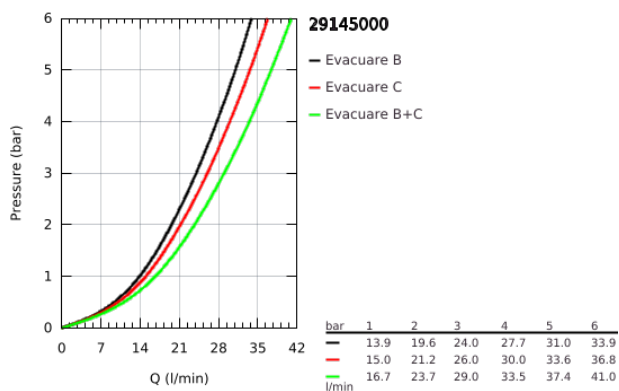

29 145 000 SMARTCONTROL UNITATE ÎNCASTRATĂ CU DOUĂ VALVE

DESCRIEREA PRODUSULUI

- Colour: cromat
- set pentru instalarea finală a codului GROHE Rapido SmartBox (35 600/35 604)
- mască metalică de perete cu GROHE FastFixation (element de etanșeizare mască aparentă și arbore, elemente de fixare ascunse), ajustabilă 6° retroactiv
- suprafață GROHE LongLife
- GROHE SmartControl - buton pentru comanda ON-OFF, ajustarea debitului prin rotire, de la GROHE EcoJoy la volum complet
- simboluri interschimbabile
- cartuș pentru reglarea temperaturii
- utilizarea simultană a mai multor consumatori
- without roughing-in set 35 600/35 604 (please order separately)
- performanță debit: ieșire B = 23 l/min ieșire C = 25 l/min ieșire B + C = 27 l/min

29 145 000 SMARTCONTROL UNITATE ÎNCASTRATĂ CU DOUĂ VALVE

PIESE DE SCHIMB , septembrie 2016 – now

- 1: placă portantă (Spare part-nr. 48363000)
- 2: Mâner (Spare part-nr. 46990000)
- 3: Șild (Spare part-nr. 46992000)
- 4: Buton de comandă (Spare part-nr. 48361000)
- 4.1: pushbutton (Spare part-nr. 14077000)
- 5: Cartuș (Spare part-nr. 48359000)
- 5.1: Ax principal (Spare part-nr. 49088000)
- 6: Cartuș (Spare part-nr. 46989000)
- 7: Ventil de reținere (Spare part-nr. 47979000)
- 8: etanșare (Spare part-nr. 48360000)
- 9: Cheie tubulară (Spare part-nr. 49059000)*
- 10: valvă de oprire (Spare part-nr. 14053000M)*
- 11: Universal extension set single-lever mixers, 25 mm (Spare part-nr. 14048000)*
- 12: Dispozitiv de siguranță împotriva refluxului (EN1717) (Spare part-nr. 14055000)*