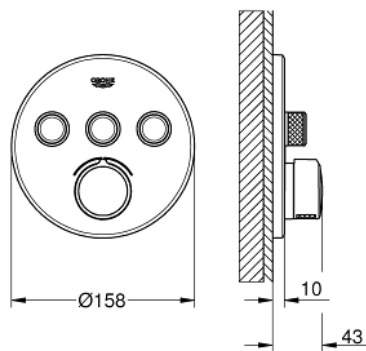

### DESCRIEREA PRODUSULUI

- Colour: cromat
- set pentru instalarea finală a codului GROHE Rapido SmartBox (35 600/35 604)
- mască metalică de perete cu GROHE FastFixation (element de etanșeizare mască aparentă și arbore, elemente de fixare ascunse), ajustabilă 6° retroactiv
- suprafață GROHE LongLife
- GROHE SmartControl - buton pentru comanda ON-OFF, ajustarea debitului prin rotire, de la GROHE EcoJoy la volum complet
- simboluri interschimbabile
- cartuș pentru reglarea temperaturii
- utilizarea simultană a mai multor consumatori
- without roughing-in set 35 600/35 604 (please order separately)
- performanță debit: ieșire A = 22 l/min ieșire B = 26 l/min ieșire C = 22 l/min ieșire A + B = 31 l/min ieșire A + B + C = 34 l/min

### PIESE DE SCHIMB , septembrie 2020 – now

- 1: placă portantă (Spare part-nr. 48362000)
- 2: Mâner (Spare part-nr. 46990000)
- 3: Șild (Spare part-nr. 46993000)
- 4: Buton de comandă (Spare part-nr. 48361000)
- 4.1: pushbutton (Spare part-nr. 14077000)
- 5: Cartuș (Spare part-nr. 48359000)
- 5.1: Ax principal (Spare part-nr. 49088000)
- 6: Cartuș (Spare part-nr. 46989000)
- 7: Ventil de reținere (Spare part-nr. 47979000)
- 8: etanșare (Spare part-nr. 48360000)
- 9: valvă de oprire (Spare part-nr. 1405300M)\*
- 10: Universal extension set single-lever mixers, 25 mm (Spare part-nr. 14048000)\*
- 11: Cheie tubulară (Spare part-nr. 49059000)\*