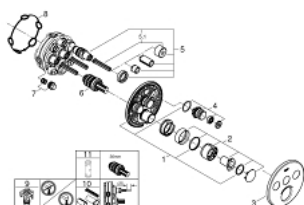

### DESCRIEREA PRODUSULUI

- Colour: cromat
- set pentru instalarea finală a codului GROHE Rapido SmartBox (35 600/35 604)
- mască metalică de perete cu FastFixation (element de etanșizare mască aparentă și arbore, elemente de fixare ascunse), ajustabilă 6° retroactiv
- suprafață GROHE LongLife
- GROHE SmartControl - buton pentru comanda ON-OFF, ajustarea debitului prin rotire, de la GROHE EcoJoy la volum complet
- simboluri interschimbabile
- cartuș pentru reglarea temperaturii
- utilizarea simultană a mai multor consumatori
- without roughing-in set 35 600/35 604 (please order separately)
- performanță debit: ieșire A = 22 l/min ieșire B = 26 l/min ieșire C = 22 l/min ieșire A + B = 31 l/min ieșire A + B + C = 34 l/min

### PIESE DE SCHIMB , septembrie 2020 – now

- 1: placă portantă (Spare part-nr. 48362000)
- 2: Mâner (Spare part-nr. 46990000)
- 3: Șild (Spare part-nr. 46993000)
- 4: Buton de comandă (Spare part-nr. 48361000)
- 4.1: pushbutton (Spare part-nr. 14077000)
- 5: Cartuș (Spare part-nr. 48359000)
- 5.1: Ax principal (Spare part-nr. 49088000)
- 6: Cartuș (Spare part-nr. 46989000)
- 7: Ventil de reținere (Spare part-nr. 47979000)
- 8: etanșare (Spare part-nr. 48360000)
- 9: valvă de oprire (Spare part-nr. 1405300M)\*
- 10: Universal extension set single-lever mixers, 25 mm (Spare part-nr. 14048000)\*
- 11: Cheie tubulară (Spare part-nr. 49059000)\*