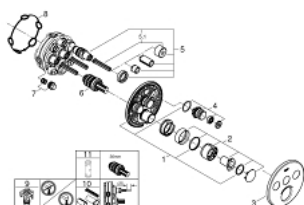

### DESCRIEREA PRODUSULUI

- Colour: cromat
- set pentru instalarea finală a codului GROHE Rapido SmartBox (35 600/35 604)
- mască metalică de perete cu GROHE FastFixation (element de etanșeizare mască aparentă și arbore, elemente de fixare ascunse), ajustabilă 6° retroactiv
- suprafață GROHE LongLife
- GROHE SmartControl - buton pentru comanda ON-OFF, ajustarea debitului prin rotire, de la GROHE EcoJoy la volum complet
- simboluri interschimbabile
- cartuș pentru reglarea temperaturii
- utilizarea simultană a mai multor consumatori
- without roughing-in set 35 600/35 604 (please order separately)
- performanță debit: ieșire A = 22 l/min ieșire B = 26 l/min ieșire C = 22 l/min ieșire A + B = 31 l/min ieșire A + B + C = 34 l/min

### PIESE DE SCHIMB , septembrie 2020 – now

- 1: placă portantă (Spare part-nr. 48362000)
- 2: Mâner (Spare part-nr. 46990000)
- 3: Șild (Spare part-nr. 46993000)
- 4: Buton de comandă (Spare part-nr. 48361000)
- 4.1: pushbutton (Spare part-nr. 14077000)
- 5: Cartuș (Spare part-nr. 48359000)
- 5.1: Ax principal (Spare part-nr. 49088000)
- 6: Cartuș (Spare part-nr. 46989000)
- 7: Ventil de reținere (Spare part-nr. 47979000)
- 8: etanșare (Spare part-nr. 48360000)
- 9: valvă de oprire (Spare part-nr. 1405300M)\*
- 10: Universal extension set single-lever mixers, 25 mm (Spare part-nr. 14048000)\*
- 11: Cheie tubulară (Spare part-nr. 49059000)\*