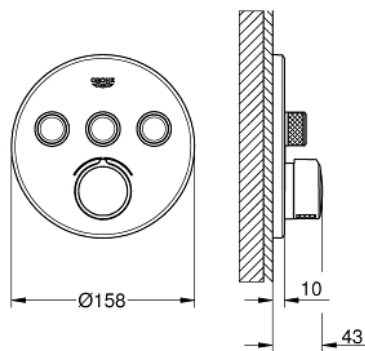

### DESCRIEREA PRODUSULUI

- Colour: cromat
- set pentru instalarea finală a codului GROHE Rapido SmartBox (35 600/35 604)
- mască metalică de perete cu FastFixation (element de etanșizare mască aparentă și arbore, elemente de fixare ascunse), ajustabilă 6° retroactiv
- suprafață GROHE LongLife
- GROHE SmartControl - buton pentru comanda ON-OFF, ajustarea debitului prin rotire, de la GROHE EcoJoy la volum complet
- simboluri interschimbabile
- cartuș pentru reglarea temperaturii
- utilizarea simultană a mai multor consumatori
- without roughing-in set 35 600/35 604 (please order separately)
- performanță debit: ieșire A = 22 l/min ieșire B = 26 l/min ieșire C = 22 l/min ieșire A + B = 31 l/min ieșire A + B + C = 34 l/min

### PIESE DE SCHIMB , septembrie 2020 – now

- 1: placă portantă (Spare part-nr. 48362000)
- 2: Mâner (Spare part-nr. 46990000)
- 3: Șild (Spare part-nr. 46993000)
- 4: Buton de comandă (Spare part-nr. 48361000)
- 4.1: pushbutton (Spare part-nr. 14077000)
- 5: Cartuș (Spare part-nr. 48359000)
- 5.1: Ax principal (Spare part-nr. 49088000)
- 6: Cartuș (Spare part-nr. 46989000)
- 7: Ventil de reținere (Spare part-nr. 47979000)
- 8: etanșare (Spare part-nr. 48360000)
- 9: valvă de oprire (Spare part-nr. 1405300M)\*
- 10: Universal extension set single-lever mixers, 25 mm (Spare part-nr. 14048000)\*
- 11: Cheie tubulară (Spare part-nr. 49059000)\*