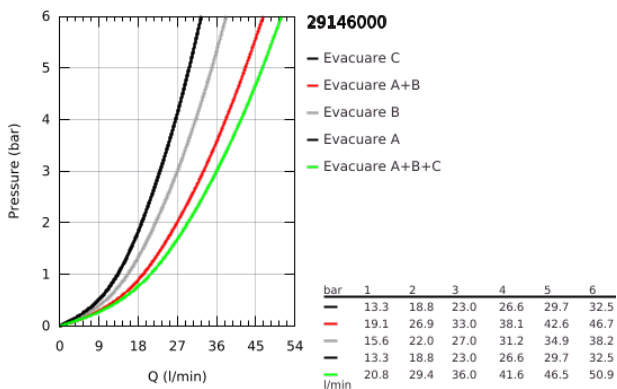

## 29 146 000 SMARTCONTROL UNITATE ÎNCASTRATĂ CU 3 VALVE

### DESCRIEREA PRODUSULUI

- Colour: cromat
- set pentru instalarea finală a codului GROHE Rapido SmartBox (35 600/35 604)
- mască metalică de perete cu GROHE FastFixation (element de etanșeizare mască aparentă și arbore, elemente de fixare ascunse), ajustabilă 6° retroactiv
- suprafață GROHE LongLife
- GROHE SmartControl - buton pentru comanda ON-OFF, ajustarea debitului prin rotire, de la GROHE EcoJoy la volum complet
- simboluri interschimbabile
- cartuș pentru reglarea temperaturii
- utilizarea simultană a mai multor consumatori
- without roughing-in set 35 600/35 604 (please order separately)
- performanță debit: ieșire A = 22 l/min ieșire B = 26 l/min ieșire C = 22 l/min ieșire A + B = 31 l/min ieșire A + B + C = 34 l/min