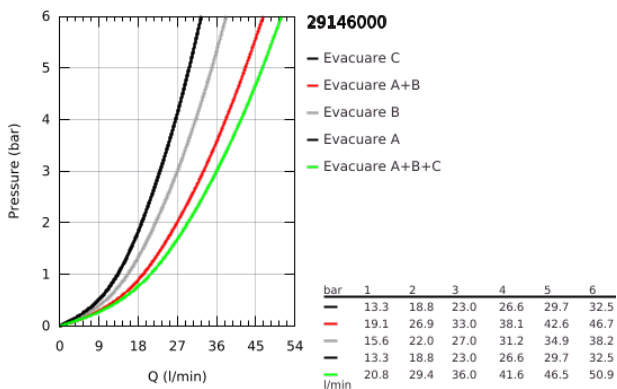

## 29 146 000 SMARTCONTROL UNITATE ÎNCASTRATĂ CU 3 VALVE

### DESCRIEREA PRODUSULUI

- Colour: cromat
- set pentru instalarea finală a codului GROHE Rapido SmartBox (35 600/35 604)
- mască metalică de perete cu FastFixation (element de etanșizare mască aparentă și arbore, elemente de fixare ascunse), ajustabilă 6° retroactiv
- suprafață GROHE LongLife
- GROHE SmartControl - buton pentru comanda ON-OFF, ajustarea debitului prin rotire, de la GROHE EcoJoy la volum complet
- simboluri interschimbabile
- cartuș pentru reglarea temperaturii
- utilizarea simultană a mai multor consumatori
- without roughing-in set 35 600/35 604 (please order separately)
- performanță debit: ieșire A = 22 l/min ieșire B = 26 l/min ieșire C = 22 l/min ieșire A + B = 31 l/min ieșire A + B + C = 34 l/min