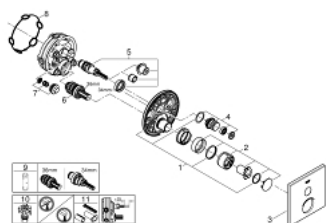

29 147 000 SMARTCONTROL UNITATE ÎNCASTRATĂ CU O VALVĂ

PIESE DE SCHIMB , iunie 2018 – now

- 1: placă portantă (Spare part-nr. 48362000)
- 2: Mâner (Spare part-nr. 46990000)
- 3: Șild (Spare part-nr. 46994000)
- 4: Buton de comandă (Spare part-nr. 48361000)
- 4.1: pushbutton (Spare part-nr. 14077000)
- 5: Cartuș (Spare part-nr. 48359000)
- 5.1: Ax principal (Spare part-nr. 49088000)
- 6: Cartuș (Spare part-nr. 46989000)
- 7: Ventil de reținere (Spare part-nr. 49085000)
- 8: etanșare (Spare part-nr. 48360000)
- 9: Cheie tubulară (Spare part-nr. 49059000)*
- 10: valvă de oprire (Spare part-nr. 1405300M)*
- 11: Universal extension set single-lever mixers, 25 mm (Spare part-nr. 14048000)*

* Optional accessories