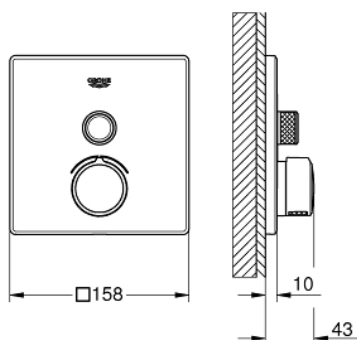

29 147 000 SMARTCONTROL UNITATE ÎNCASTRATĂ CU O VALVĂ

DESCRIEREA PRODUSULUI

- Colour: cromat
- set pentru instalarea finală a codului GROHE Rapido SmartBox (35 600/35 604)
- mască metalică de perete cu GROHE FastFixation (element de etanșeizare mască aparentă și arbore, elemente de fixare ascunse), ajustabilă 6° retroactiv
- suprafață GROHE LongLife
- GROHE SmartControl - buton pentru comanda ON-OFF, ajustarea debitului prin rotire, de la GROHE EcoJoy la volum complet
- simboluri interschimbabile
- cartuș pentru reglarea temperaturii
- without roughing-in set 35 600/35 604 (please order separately)
- performanță debit: ieșire B = 27 l/min, ieșire C = 27 l/min

29 147 000 SMARTCONTROL UNITATE ÎNCASTRATĂ CU O VALVĂ

PIESE DE SCHIMB , iunie 2018 – now

- 1: placă portantă (Spare part-nr. 48362000)
- 2: Mâner (Spare part-nr. 46990000)
- 3: Şild (Spare part-nr. 46994000)
- 4: Buton de comandă (Spare part-nr. 48361000)
- 4.1: pushbutton (Spare part-nr. 14077000)
- 5: Cartuş (Spare part-nr. 48359000)
- 5.1: Ax principal (Spare part-nr. 49088000)
- 6: Cartuş (Spare part-nr. 46989000)
- 7: Ventil de reţinere (Spare part-nr. 49085000)
- 8: etanşare (Spare part-nr. 48360000)
- 9: Cheie tubulară (Spare part-nr. 49059000)*
- 10: valvă de oprire (Spare part-nr. 1405300M)*
- 11: Universal extension set single-lever mixers, 25 mm (Spare part-nr. 14048000)*