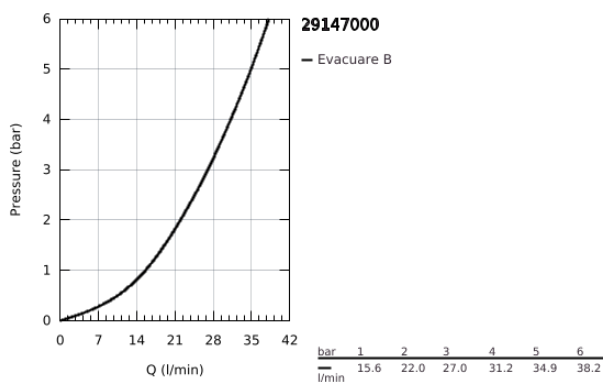

29 147 000 SMARTCONTROL UNITATE ÎNCASTRATĂ CU O VALVĂ

DESCRIEREA PRODUSULUI

- Colour: cromat
- set pentru instalarea finală a codului GROHE Rapido SmartBox (35 600/35 604)
- mască metalică de perete cu GROHE FastFixation (element de etanșeizare mască aparentă și arbore, elemente de fixare ascunse), ajustabilă 6° retroactiv
- suprafață GROHE LongLife
- GROHE SmartControl - buton pentru comanda ON-OFF, ajustarea debitului prin rotire, de la GROHE EcoJoy la volum complet
- simboluri interschimbabile
- cartuș pentru reglarea temperaturii
- without roughing-in set 35 600/35 604 (please order separately)
- performanță debit: ieșire B = 27 l/min, ieșire C = 27 l/min

29 147 000 SMARTCONTROL UNITATE ÎNCASTRATĂ CU O VALVĂ

PIESE DE SCHIMB , iunie 2018 – now

- 1: placă portantă (Spare part-nr. 48362000)
- 2: Mâner (Spare part-nr. 46990000)
- 3: Şild (Spare part-nr. 46994000)
- 4: Buton de comandă (Spare part-nr. 48361000)
- 4.1: pushbutton (Spare part-nr. 14077000)
- 5: Cartuş (Spare part-nr. 48359000)
- 5.1: Ax principal (Spare part-nr. 49088000)
- 6: Cartuş (Spare part-nr. 46989000)
- 7: Ventil de reţinere (Spare part-nr. 49085000)
- 8: etanşare (Spare part-nr. 48360000)
- 9: Cheie tubulară (Spare part-nr. 49059000)*
- 10: valvă de oprire (Spare part-nr. 1405300M)*
- 11: Universal extension set single-lever mixers, 25 mm (Spare part-nr. 14048000)*