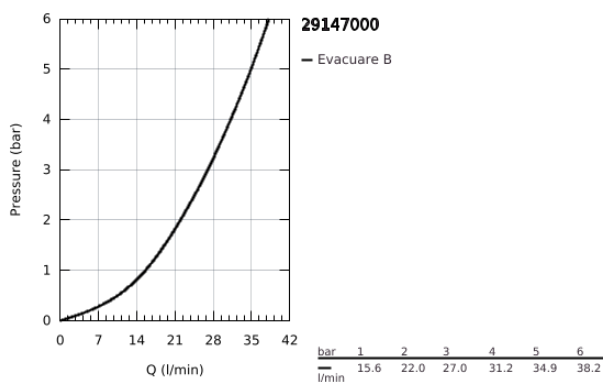

## 29 147 000 SMARTCONTROL UNITATE ÎNCASTRATĂ CU O VALVĂ

### DESCRIEREA PRODUSULUI

- Colour: cromat
- set pentru instalarea finală a codului GROHE Rapido SmartBox (35 600/35 604)
- mască metalică de perete cu FastFixation (element de etanșeizare mască aparentă și arbore, elemente de fixare ascunse), ajustabilă 6° retroactiv
- suprafață GROHE LongLife
- GROHE SmartControl - buton pentru comanda ON-OFF, ajustarea debitului prin rotire, de la GROHE EcoJoy la volum complet
- simboluri interschimbabile
- cartuș pentru reglarea temperaturii
- without roughing-in set 35 600/35 604 (please order separately)
- performanță debit: ieșire B = 27 l/min, ieșire C = 27 l/min