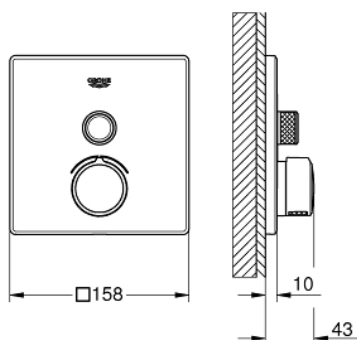

### DESCRIEREA PRODUSULUI

- Colour: cromat
- set pentru instalarea finală a codului GROHE Rapido SmartBox (35 600/35 604)
- mască metalică de perete cu FastFixation (element de etanșeizare mască aparentă și arbore, elemente de fixare ascunse), ajustabilă 6° retroactiv
- suprafață GROHE LongLife
- GROHE SmartControl - buton pentru comanda ON-OFF, ajustarea debitului prin rotire, de la GROHE EcoJoy la volum complet
- simboluri interschimbabile
- cartuș pentru reglarea temperaturii
- without roughing-in set 35 600/35 604 (please order separately)
- performanță debit: ieșire B = 27 l/min, ieșire C = 27 l/min

### PIESE DE SCHIMB , iunie 2018 – now

- 1: placă portantă (Spare part-nr. 48362000)
- 2: Mâner (Spare part-nr. 46990000)
- 3: Șild (Spare part-nr. 46994000)
- 4: Buton de comandă (Spare part-nr. 48361000)
- 4.1: pushbutton (Spare part-nr. 14077000)
- 5: Cartuș (Spare part-nr. 48359000)
- 5.1: Ax principal (Spare part-nr. 49088000)
- 6: Cartuș (Spare part-nr. 46989000)
- 7: Ventil de reținere (Spare part-nr. 49085000)
- 8: etanșare (Spare part-nr. 48360000)
- 9: Cheie tubulară (Spare part-nr. 49059000)\*
- 10: valvă de oprire (Spare part-nr. 1405300M)\*
- 11: Universal extension set single-lever mixers, 25 mm (Spare part-nr. 14048000)\*