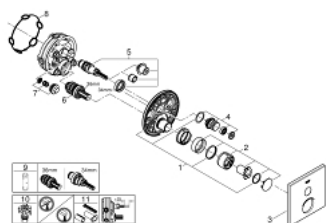

### DESCRIEREA PRODUSULUI

- Colour: cromat
- set pentru instalarea finală a codului GROHE Rapido SmartBox (35 600/35 604)
- mască metalică de perete cu FastFixation (element de etanșeizare mască aparentă și arbore, elemente de fixare ascunse), ajustabilă 6° retroactiv
- suprafață GROHE LongLife
- GROHE SmartControl - buton pentru comanda ON-OFF, ajustarea debitului prin rotire, de la GROHE EcoJoy la volum complet
- simboluri interschimbabile
- cartuș pentru reglarea temperaturii
- without roughing-in set 35 600/35 604 (please order separately)
- performanță debit: ieșire B = 27 l/min, ieșire C = 27 l/min

### PIESE DE SCHIMB , iunie 2018 – now

- 1: placă portantă (Spare part-nr. 48362000)
- 2: Mâner (Spare part-nr. 46990000)
- 3: Șild (Spare part-nr. 46994000)
- 4: Buton de comandă (Spare part-nr. 48361000)
- 4.1: pushbutton (Spare part-nr. 14077000)
- 5: Cartuș (Spare part-nr. 48359000)
- 5.1: Ax principal (Spare part-nr. 49088000)
- 6: Cartuș (Spare part-nr. 46989000)
- 7: Ventil de reținere (Spare part-nr. 49085000)
- 8: etanșare (Spare part-nr. 48360000)
- 9: Cheie tubulară (Spare part-nr. 49059000)\*
- 10: valvă de oprire (Spare part-nr. 1405300M)\*
- 11: Universal extension set single-lever mixers, 25 mm (Spare part-nr. 14048000)\*