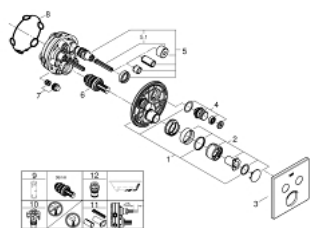

29 148 000 SMARTCONTROL UNITATE ÎNCASTRATĂ CU DOUĂ VALVE

DESCRIEREA PRODUSULUI

- Colour: cromat
- set pentru instalarea finală a codului GROHE Rapido SmartBox (35 600/35 604)
- mască metalică de perete cu FastFixation (element de etanșeizare mască aparentă și arbore, elemente de fixare ascunse), ajustabilă 6° retroactiv
- suprafață GROHE LongLife
- GROHE SmartControl - buton pentru comanda ON-OFF, ajustarea debitului prin rotire, de la GROHE EcoJoy la volum complet
- simboluri interschimbabile
- cartuș pentru reglarea temperaturii
- utilizarea simultană a mai multor consumatori
- without roughing-in set 35 600/35 604 (please order separately)
- performanță debit: ieșire B = 23 l/min ieșire C = 25 l/min ieșire B + C = 27 l/min

29 148 000 SMARTCONTROL UNITATE ÎNCASTRATĂ CU DOUĂ VALVE

PIESE DE SCHIMB , septembrie 2016 – now

- 1: placă portantă (Spare part-nr. 48363000)
- 2: Mâner (Spare part-nr. 46990000)
- 3: Șild (Spare part-nr. 46995000)
- 4: Buton de comandă (Spare part-nr. 48361000)
- 4.1: pushbutton (Spare part-nr. 14077000)
- 5: Cartuș (Spare part-nr. 48359000)
- 5.1: Ax principal (Spare part-nr. 49088000)
- 6: Cartuș (Spare part-nr. 46989000)
- 7: Ventil de reținere (Spare part-nr. 47979000)
- 8: etanșare (Spare part-nr. 48360000)
- 9: Cheie tubulară (Spare part-nr. 49059000)*
- 10: valvă de oprire (Spare part-nr. 1405300M)*
- 11: Universal extension set single-lever mixers, 25 mm (Spare part-nr. 14048000)*
- 12: Dispozitiv de siguranță împotriva refluxului (EN1717) (Spare part-nr. 14055000)*