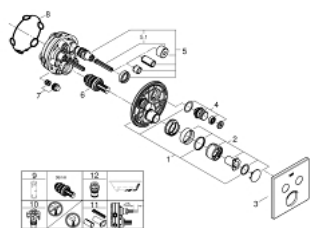

### DESCRIEREA PRODUSULUI

- Colour: cromat
- set pentru instalarea finală a codului GROHE Rapido SmartBox (35 600/35 604)
- mască metalică de perete cu GROHE FastFixation (element de etanșeizare mască aparentă și arbore, elemente de fixare ascunse), ajustabilă 6° retroactiv
- suprafață GROHE LongLife
- GROHE SmartControl - buton pentru comanda ON-OFF, ajustarea debitului prin rotire, de la GROHE EcoJoy la volum complet
- simboluri interschimbabile
- cartuș pentru reglarea temperaturii
- utilizarea simultană a mai multor consumatori
- without roughing-in set 35 600/35 604 (please order separately)
- performanță debit: ieșire B = 23 l/min ieșire C = 25 l/min ieșire B + C = 27 l/min

### PIESE DE SCHIMB , septembrie 2016 – now

- 1: placă portantă (Spare part-nr. 48363000)
- 2: Mâner (Spare part-nr. 46990000)
- 3: Șild (Spare part-nr. 46995000)
- 4: Buton de comandă (Spare part-nr. 48361000)
- 4.1: pushbutton (Spare part-nr. 14077000)
- 5: Cartuș (Spare part-nr. 48359000)
- 5.1: Ax principal (Spare part-nr. 49088000)
- 6: Cartuș (Spare part-nr. 46989000)
- 7: Ventil de reținere (Spare part-nr. 47979000)
- 8: etanșare (Spare part-nr. 48360000)
- 9: Cheie tubulară (Spare part-nr. 49059000)\*
- 10: valvă de oprire (Spare part-nr. 1405300M)\*
- 11: Universal extension set single-lever mixers, 25 mm (Spare part-nr. 14048000)\*
- 12: Dispozitiv de siguranță împotriva refluxului (EN1717) (Spare part-nr. 14055000)\*