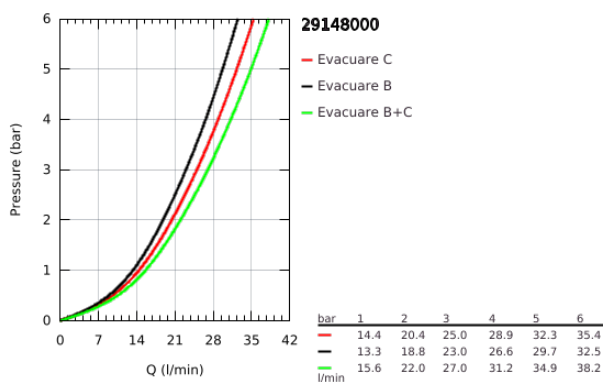

29 148 000 SMARTCONTROL UNITATE ÎNCASTRATĂ CU DOUĂ VALVE

DESCRIEREA PRODUSULUI

- Colour: cromat
- set pentru instalarea finală a codului GROHE Rapido SmartBox (35 600/35 604)
- mască metalică de perete cu FastFixation (element de etanșeizare mască aparentă și arbore, elemente de fixare ascunse), ajustabilă 6° retroactiv
- suprafață GROHE LongLife
- GROHE SmartControl - buton pentru comanda ON-OFF, ajustarea debitului prin rotire, de la GROHE EcoJoy la volum complet
- simboluri interschimbabile
- cartuș pentru reglarea temperaturii
- utilizarea simultană a mai multor consumatori
- without roughing-in set 35 600/35 604 (please order separately)
- performanță debit: ieșire B = 23 l/min ieșire C = 25 l/min ieșire B + C = 27 l/min

29 148 000 SMARTCONTROL UNITATE ÎNCASTRATĂ CU DOUĂ VALVE

PIESE DE SCHIMB , septembrie 2016 – now

- 1: placă portantă (Spare part-nr. 48363000)
- 2: Mâner (Spare part-nr. 46990000)
- 3: Șild (Spare part-nr. 46995000)
- 4: Buton de comandă (Spare part-nr. 48361000)
- 4.1: pushbutton (Spare part-nr. 14077000)
- 5: Cartuș (Spare part-nr. 48359000)
- 5.1: Ax principal (Spare part-nr. 49088000)
- 6: Cartuș (Spare part-nr. 46989000)
- 7: Ventil de reținere (Spare part-nr. 47979000)
- 8: etanșare (Spare part-nr. 48360000)
- 9: Cheie tubulară (Spare part-nr. 49059000)*
- 10: valvă de oprire (Spare part-nr. 1405300M)*
- 11: Universal extension set single-lever mixers, 25 mm (Spare part-nr. 14048000)*
- 12: Dispozitiv de siguranță împotriva refluxului (EN1717) (Spare part-nr. 14055000)*