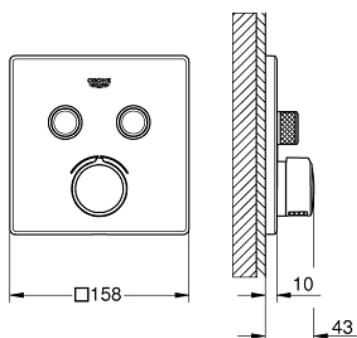

### DESCRIEREA PRODUSULUI

- Colour: cromat
- set pentru instalarea finală a codului GROHE Rapido SmartBox (35 600/35 604)
- mască metalică de perete cu GROHE FastFixation (element de etanșeizare mască aparentă și arbore, elemente de fixare ascunse), ajustabilă 6° retroactiv
- suprafață GROHE LongLife
- GROHE SmartControl - buton pentru comanda ON-OFF, ajustarea debitului prin rotire, de la GROHE EcoJoy la volum complet
- simboluri interschimbabile
- cartuș pentru reglarea temperaturii
- utilizarea simultană a mai multor consumatori
- without roughing-in set 35 600/35 604 (please order separately)
- performanță debit: ieșire B = 23 l/min ieșire C = 25 l/min ieșire B + C = 27 l/min

### PIESE DE SCHIMB , septembrie 2016 – now

- 1: placă portantă (Spare part-nr. 48363000)
- 2: Mâner (Spare part-nr. 46990000)
- 3: Șild (Spare part-nr. 46995000)
- 4: Buton de comandă (Spare part-nr. 48361000)
- 4.1: pushbutton (Spare part-nr. 14077000)
- 5: Cartuș (Spare part-nr. 48359000)
- 5.1: Ax principal (Spare part-nr. 49088000)
- 6: Cartuș (Spare part-nr. 46989000)
- 7: Ventil de reținere (Spare part-nr. 47979000)
- 8: etanșare (Spare part-nr. 48360000)
- 9: Cheie tubulară (Spare part-nr. 49059000)\*
- 10: valvă de oprire (Spare part-nr. 1405300M)\*
- 11: Universal extension set single-lever mixers, 25 mm (Spare part-nr. 14048000)\*
- 12: Dispozitiv de siguranță împotriva refluxului (EN1717) (Spare part-nr. 14055000)\*