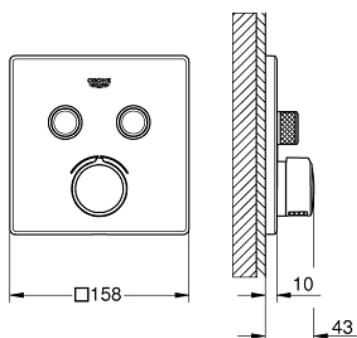

29 148 000 SMARTCONTROL UNITATE ÎNCASTRATĂ CU DOUĂ VALVE

DESCRIEREA PRODUSULUI

- Colour: cromat
- set pentru instalarea finală a codului GROHE Rapido SmartBox (35 600/35 604)
- mască metalică de perete cu FastFixation (element de etanșeizare mască aparentă și arbore, elemente de fixare ascunse), ajustabilă 6° retroactiv
- suprafață GROHE LongLife
- GROHE SmartControl - buton pentru comanda ON-OFF, ajustarea debitului prin rotire, de la GROHE EcoJoy la volum complet
- simboluri interschimbabile
- cartuș pentru reglarea temperaturii
- utilizarea simultană a mai multor consumatori
- without roughing-in set 35 600/35 604 (please order separately)
- performanță debit: ieșire B = 23 l/min ieșire C = 25 l/min ieșire B + C = 27 l/min

29 148 000 SMARTCONTROL UNITATE ÎNCASTRATĂ CU DOUĂ VALVE

PIESE DE SCHIMB , septembrie 2016 – now

- 1: placă portantă (Spare part-nr. 48363000)
- 2: Mâner (Spare part-nr. 46990000)
- 3: Șild (Spare part-nr. 46995000)
- 4: Buton de comandă (Spare part-nr. 48361000)
- 4.1: pushbutton (Spare part-nr. 14077000)
- 5: Cartuș (Spare part-nr. 48359000)
- 5.1: Ax principal (Spare part-nr. 49088000)
- 6: Cartuș (Spare part-nr. 46989000)
- 7: Ventil de reținere (Spare part-nr. 47979000)
- 8: etanșare (Spare part-nr. 48360000)
- 9: Cheie tubulară (Spare part-nr. 49059000)*
- 10: valvă de oprire (Spare part-nr. 1405300M)*
- 11: Universal extension set single-lever mixers, 25 mm (Spare part-nr. 14048000)*
- 12: Dispozitiv de siguranță împotriva refluxului (EN1717) (Spare part-nr. 14055000)*