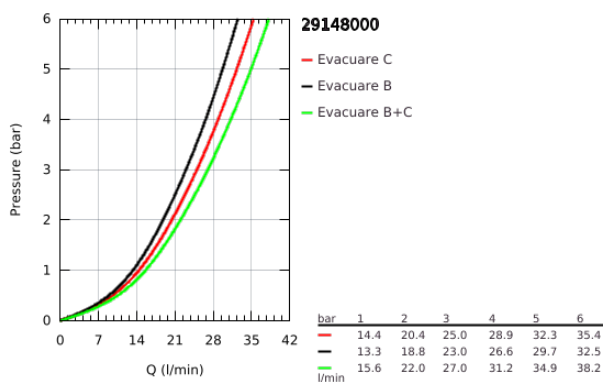

## 29 148 000 SMARTCONTROL UNITATE ÎNCASTRATĂ CU DOUĂ VALVE

### DESCRIEREA PRODUSULUI

- Colour: cromat
- set pentru instalarea finală a codului GROHE Rapido SmartBox (35 600/35 604)
- mască metalică de perete cu GROHE FastFixation (element de etanșeizare mască aparentă și arbore, elemente de fixare ascunse), ajustabilă 6° retroactiv
- suprafață GROHE LongLife
- GROHE SmartControl - buton pentru comanda ON-OFF, ajustarea debitului prin rotire, de la GROHE EcoJoy la volum complet
- simboluri interschimbabile
- cartuș pentru reglarea temperaturii
- utilizarea simultană a mai multor consumatori
- without roughing-in set 35 600/35 604 (please order separately)
- performanță debit: ieșire B = 23 l/min ieșire C = 25 l/min ieșire B + C = 27 l/min