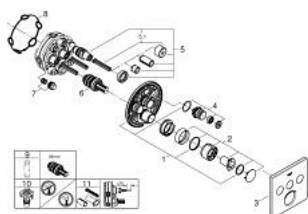

29 149 000 SMARTCONTROL UNITATE ÎNCASTRATĂ CU 3 VALVE

DESCRIEREA PRODUSULUI

- Colour: cromat
- set pentru instalarea finală a codului GROHE Rapido SmartBox (35 600/35 604)
- mască metalică de perete cu GROHE FastFixation (element de etanșeizare mască aparentă și arbore, elemente de fixare ascunse), ajustabilă 6° retroactiv
- suprafață GROHE LongLife
- GROHE SmartControl - buton pentru comanda ON-OFF, ajustarea debitului prin rotire, de la GROHE EcoJoy la volum complet
- simboluri interschimbabile
- cartuș pentru reglarea temperaturii
- utilizarea simultană a mai multor consumatori
- without roughing-in set 35 600/35 604 (please order separately)
- performanță debit: ieșire A = 22 l/min ieșire B = 26 l/min ieșire C = 22 l/min ieșire A + B = 31 l/min ieșire A + B + C = 34 l/min

29 149 000 SMARTCONTROL UNITATE ÎNCASTRATĂ CU 3 VALVE

PIESE DE SCHIMB , septembrie 2020 – now

- 1: placă portantă (Spare part-nr. 48362000)
- 2: Mâner (Spare part-nr. 46990000)
- 3: Șild (Spare part-nr. 46996000)
- 4: Buton de comandă (Spare part-nr. 48361000)
- 4.1: pushbutton (Spare part-nr. 14077000)
- 5: Cartuș (Spare part-nr. 48359000)
- 5.1: Ax principal (Spare part-nr. 49088000)
- 6: Cartuș (Spare part-nr. 46989000)
- 7: Ventil de reținere (Spare part-nr. 47979000)
- 8: etanșare (Spare part-nr. 48360000)
- 9: Cheie tubulară (Spare part-nr. 49059000)*
- 10: valvă de oprire (Spare part-nr. 1405300M)*
- 11: Universal extension set single-lever mixers, 25 mm (Spare part-nr. 14048000)*