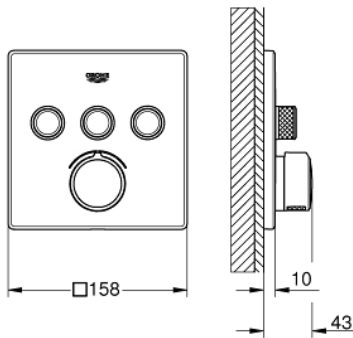

29 149 000 SMARTCONTROL UNITATE ÎNCASTRATĂ CU 3 VALVE

DESCRIEREA PRODUSULUI

- Colour: cromat
- set pentru instalarea finală a codului GROHE Rapido SmartBox (35 600/35 604)
- mască metalică de perete cu FastFixation (element de etanșeizare mască aparentă și arbore, elemente de fixare ascunse), ajustabilă 6° retroactiv
- suprafață GROHE LongLife
- GROHE SmartControl - buton pentru comanda ON-OFF, ajustarea debitului prin rotire, de la GROHE EcoJoy la volum complet
- simboluri interschimbabile
- cartuș pentru reglarea temperaturii
- utilizarea simultană a mai multor consumatori
- without roughing-in set 35 600/35 604 (please order separately)
- performanță debit: ieșire A = 22 l/min ieșire B = 26 l/min ieșire C = 22 l/min ieșire A + B = 31 l/min ieșire A + B + C = 34 l/min

29 149 000 SMARTCONTROL UNITATE ÎNCASTRATĂ CU 3 VALVE

PIESE DE SCHIMB , septembrie 2020 – now

- 1: placă portantă (Spare part-nr. 48362000)
- 2: Mâner (Spare part-nr. 46990000)
- 3: Șild (Spare part-nr. 46996000)
- 4: Buton de comandă (Spare part-nr. 48361000)
- 4.1: pushbutton (Spare part-nr. 14077000)
- 5: Cartuș (Spare part-nr. 48359000)
- 5.1: Ax principal (Spare part-nr. 49088000)
- 6: Cartuș (Spare part-nr. 46989000)
- 7: Ventil de reținere (Spare part-nr. 47979000)
- 8: etanșare (Spare part-nr. 48360000)
- 9: Cheie tubulară (Spare part-nr. 49059000)*
- 10: valvă de oprire (Spare part-nr. 1405300M)*
- 11: Universal extension set single-lever mixers, 25 mm (Spare part-nr. 14048000)*