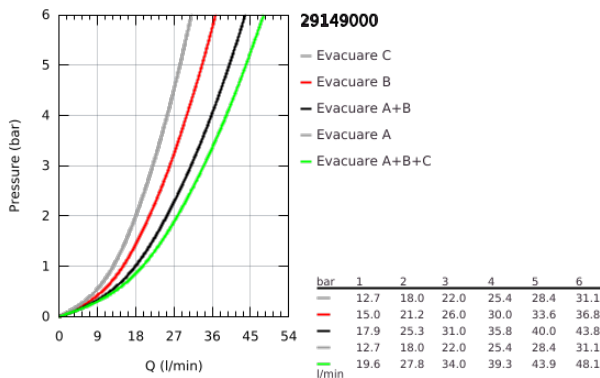

29 149 000 SMARTCONTROL UNITATE ÎNCASTRATĂ CU 3 VALVE

DESCRIEREA PRODUSULUI

- Colour: cromat
- set pentru instalarea finală a codului GROHE Rapido SmartBox (35 600/35 604)
- mască metalică de perete cu FastFixation (element de etanșeizare mască aparentă și arbore, elemente de fixare ascunse), ajustabilă 6° retroactiv
- suprafață GROHE LongLife
- GROHE SmartControl - buton pentru comanda ON-OFF, ajustarea debitului prin rotire, de la GROHE EcoJoy la volum complet
- simboluri interschimbabile
- cartuș pentru reglarea temperaturii
- utilizarea simultană a mai multor consumatori
- without roughing-in set 35 600/35 604 (please order separately)
- performanță debit: ieșire A = 22 l/min ieșire B = 26 l/min ieșire C = 22 l/min ieșire A + B = 31 l/min ieșire A + B + C = 34 l/min

29 149 000 SMARTCONTROL UNITATE ÎNCASTRATĂ CU 3 VALVE

PIESE DE SCHIMB , septembrie 2020 – now

- 1: placă portantă (Spare part-nr. 48362000)
- 2: Mâner (Spare part-nr. 46990000)
- 3: Șild (Spare part-nr. 46996000)
- 4: Buton de comandă (Spare part-nr. 48361000)
- 4.1: pushbutton (Spare part-nr. 14077000)
- 5: Cartuș (Spare part-nr. 48359000)
- 5.1: Ax principal (Spare part-nr. 49088000)
- 6: Cartuș (Spare part-nr. 46989000)
- 7: Ventil de reținere (Spare part-nr. 47979000)
- 8: etanșare (Spare part-nr. 48360000)
- 9: Cheie tubulară (Spare part-nr. 49059000)*
- 10: valvă de oprire (Spare part-nr. 1405300M)*
- 11: Universal extension set single-lever mixers, 25 mm (Spare part-nr. 14048000)*