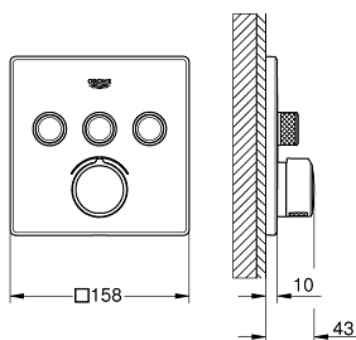

29 149 000 SMARTCONTROL UNITATE ÎNCASTRATĂ CU 3 VALVE

DESCRIEREA PRODUSULUI

- Colour: cromat
- set pentru instalarea finală a codului GROHE Rapido SmartBox (35 600/35 604)
- mască metalică de perete cu GROHE FastFixation (element de etanșeizare mască aparentă și arbore, elemente de fixare ascunse), ajustabilă 6° retroactiv
- suprafață GROHE LongLife
- GROHE SmartControl - buton pentru comanda ON-OFF, ajustarea debitului prin rotire, de la GROHE EcoJoy la volum complet
- simboluri interschimbabile
- cartuș pentru reglarea temperaturii
- utilizarea simultană a mai multor consumatori
- without roughing-in set 35 600/35 604 (please order separately)
- performanță debit: ieșire A = 22 l/min ieșire B = 26 l/min ieșire C = 22 l/min ieșire A + B = 31 l/min ieșire A + B + C = 34 l/min

29 149 000 SMARTCONTROL UNITATE ÎNCASTRATĂ CU 3 VALVE

PIESE DE SCHIMB , septembrie 2020 – now

- 1: placă portantă (Spare part-nr. 48362000)
- 2: Mâner (Spare part-nr. 46990000)
- 3: Șild (Spare part-nr. 46996000)
- 4: Buton de comandă (Spare part-nr. 48361000)
- 4.1: pushbutton (Spare part-nr. 14077000)
- 5: Cartuș (Spare part-nr. 48359000)
- 5.1: Ax principal (Spare part-nr. 49088000)
- 6: Cartuș (Spare part-nr. 46989000)
- 7: Ventil de reținere (Spare part-nr. 47979000)
- 8: etanșare (Spare part-nr. 48360000)
- 9: Cheie tubulară (Spare part-nr. 49059000)*
- 10: valvă de oprire (Spare part-nr. 1405300M)*
- 11: Universal extension set single-lever mixers, 25 mm (Spare part-nr. 14048000)*