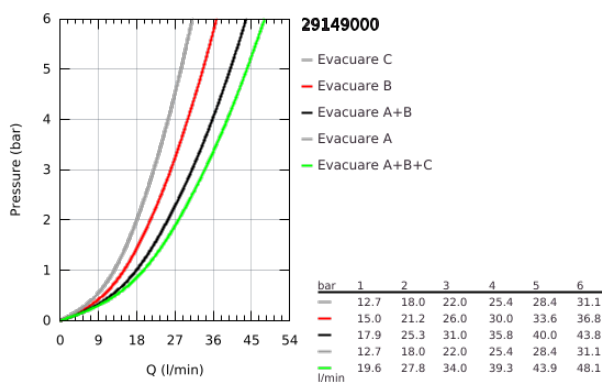

29 149 000 SMARTCONTROL UNITATE ÎNCASTRATĂ CU 3 VALVE

DESCRIEREA PRODUSULUI

- Colour: cromat
- set pentru instalarea finală a codului GROHE Rapido SmartBox (35 600/35 604)
- mască metalică de perete cu GROHE FastFixation (element de etanșeizare mască aparentă și arbore, elemente de fixare ascunse), ajustabilă 6° retroactiv
- suprafață GROHE LongLife
- GROHE SmartControl - buton pentru comanda ON-OFF, ajustarea debitului prin rotire, de la GROHE EcoJoy la volum complet
- simboluri interschimbabile
- cartuș pentru reglarea temperaturii
- utilizarea simultană a mai multor consumatori
- without roughing-in set 35 600/35 604 (please order separately)
- performanță debit: ieșire A = 22 l/min ieșire B = 26 l/min ieșire C = 22 l/min ieșire A + B = 31 l/min ieșire A + B + C = 34 l/min

29 149 000 SMARTCONTROL UNITATE ÎNCASTRATĂ CU 3 VALVE

PIESE DE SCHIMB , septembrie 2020 – now

- 1: placă portantă (Spare part-nr. 48362000)
- 2: Mâner (Spare part-nr. 46990000)
- 3: Șild (Spare part-nr. 46996000)
- 4: Buton de comandă (Spare part-nr. 48361000)
- 4.1: pushbutton (Spare part-nr. 14077000)
- 5: Cartuș (Spare part-nr. 48359000)
- 5.1: Ax principal (Spare part-nr. 49088000)
- 6: Cartuș (Spare part-nr. 46989000)
- 7: Ventil de reținere (Spare part-nr. 47979000)
- 8: etanșare (Spare part-nr. 48360000)
- 9: Cheie tubulară (Spare part-nr. 49059000)*
- 10: valvă de oprire (Spare part-nr. 1405300M)*
- 11: Universal extension set single-lever mixers, 25 mm (Spare part-nr. 14048000)*