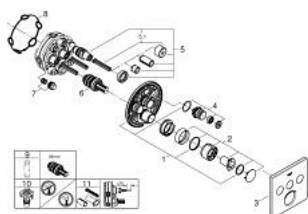

29 149 000 SMARTCONTROL UNITATE ÎNCASTRATĂ CU 3 VALVE

DESCRIEREA PRODUSULUI

- Colour: cromat
- set pentru instalarea finală a codului GROHE Rapido SmartBox (35 600/35 604)
- mască metalică de perete cu FastFixation (element de etanșeizare mască aparentă și arbore, elemente de fixare ascunse), ajustabilă 6° retroactiv
- suprafață GROHE LongLife
- GROHE SmartControl - buton pentru comanda ON-OFF, ajustarea debitului prin rotire, de la GROHE EcoJoy la volum complet
- simboluri interschimbabile
- cartuș pentru reglarea temperaturii
- utilizarea simultană a mai multor consumatori
- without roughing-in set 35 600/35 604 (please order separately)
- performanță debit: ieșire A = 22 l/min ieșire B = 26 l/min ieșire C = 22 l/min ieșire A + B = 31 l/min ieșire A + B + C = 34 l/min

29 149 000 SMARTCONTROL UNITATE ÎNCASTRATĂ CU 3 VALVE

PIESE DE SCHIMB , septembrie 2020 – now

- 1: placă portantă (Spare part-nr. 48362000)
- 2: Mâner (Spare part-nr. 46990000)
- 3: Șild (Spare part-nr. 46996000)
- 4: Buton de comandă (Spare part-nr. 48361000)
- 4.1: pushbutton (Spare part-nr. 14077000)
- 5: Cartuș (Spare part-nr. 48359000)
- 5.1: Ax principal (Spare part-nr. 49088000)
- 6: Cartuș (Spare part-nr. 46989000)
- 7: Ventil de reținere (Spare part-nr. 47979000)
- 8: etanșare (Spare part-nr. 48360000)
- 9: Cheie tubulară (Spare part-nr. 49059000)*
- 10: valvă de oprire (Spare part-nr. 1405300M)*
- 11: Universal extension set single-lever mixers, 25 mm (Spare part-nr. 14048000)*