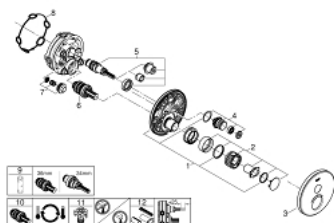

29 150 LS0 GROHTHERM SMARTCONTROL UNITATE DE CONTROL CU TERMOSTAT PENTRU INSTALARE ÎNCASTRATĂ CU O IEȘIRE

DESCRIEREA PRODUSULUI

- Colour: moon white/chrome
- set pentru instalarea finală a codului GROHE Rapido SmartBox (35 600/35 604)
- mască metalică de perete cu FastFixation (element de etanșeizare mască aparentă și arbore, elemente de fixare ascunse), ajustabilă 6° retroactiv
- finisaj GROHE LongLife
- GROHE SmartControl - buton pentru comanda ON-OFF,ajustarea debitului prin rotire, de la GROHE EcoJoy la volum complet
- simboluri interschimbabile
- GROHE TurboStat cartuş compactcu termoelement din ceară
- GROHE ProGrip - with knurled structure
- GROHE SafeStop - oprire de siguranță la 38°C
- limitare opțională de temperatură la 43°C / 46°C GROHE SafeStop Plus inclusă
- valve unic-sens și filtre impurități încorporate
- capac de sticlă acrilică moon white
- fără set de preinstalare
- performanță debit: ieșire A (până la supapa de închidere externă) = 34 l/min ieșire B/C = 29 l/min

29 150 LS0 GROHTHERM SMARTCONTROL UNITATE DE CONTROL CU TERMOSTAT PENTRU INSTALARE ÎNCASTRATĂ CU O IEȘIRE

PIESE DE SCHIMB , iunie 2018 – now

- 1: placă portantă (Spare part-nr. 48362000)
- 2: Temperature control handle (Spare part-nr. 49029000)
- 2.1: Capac de acoperire (Spare part-nr. 1015030000)
- 2.2: handle adaptor (Spare part-nr. 1015059990)
- 3: Șild (Spare part-nr. 49031LS0)
- 4: Buton de comandă (Spare part-nr. 48361000)
- 4.1: pushbutton (Spare part-nr. 14077000)
- 5: Cartuș (Spare part-nr. 48359000)
- 5.1: Ax principal (Spare part-nr. 49088000)
- 6: Cartuș termostatic compact 3/4" (Spare part-nr. 49028000)
- 7: Ventil de reținere (Spare part-nr. 49085000)
- 8: etanșare (Spare part-nr. 48360000)
- 9: Cheie tubulară (Spare part-nr. 49059000)*
- 10: cartuș GROHE TurboStat 3/4" (Spare part-nr. 49003000)*
- 11: valvă de oprire (Spare part-nr. 1405300M)*
- 12: Universal extension set single-lever mixers, 25 mm (Spare part-nr. 14048000)*