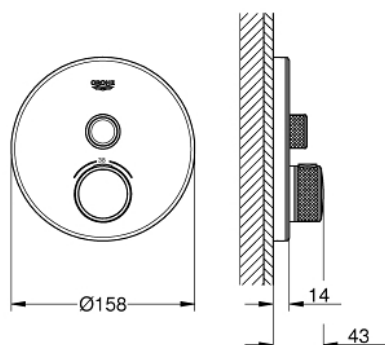

29 150 LS0 GROHTHERM SMARTCONTROL UNITATE DE CONTROL CU TERMOSTAT PENTRU INSTALARE ÎNCASTRATĂ CU O IEȘIRE

DESCRIEREA PRODUSULUI

- Colour: moon white/chrome
- set pentru instalarea finală a codului GROHE Rapido SmartBox (35 600/35 604)
- mască metalică de perete cu FastFixation (element de etanșeizare mască aparentă și arbore, elemente de fixare ascunse), ajustabilă 6° retroactiv
- finisaj GROHE LongLife
- GROHE SmartControl - buton pentru comanda ON-OFF,ajustarea debitului prin rotire, de la GROHE EcoJoy la volum complet
- simboluri interschimbabile
- GROHE TurboStat cartuş compactcu termoelement din ceară
- GROHE ProGrip - with knurled structure
- GROHE SafeStop - oprire de siguranță la 38°C
- limitare opțională de temperatură la 43°C / 46°C GROHE SafeStop Plus inclusă
- valve unic-sens și filtre impurități încorporate
- capac de sticlă acrilică moon white
- fără set de preinstalare
- performanță debit: ieșire A (până la supapa de închidere externă) = 34 l/min ieșire B/C = 29 l/min

29 150 LS0 GROHTHERM SMARTCONTROL UNITATE DE CONTROL CU TERMOSTAT PENTRU INSTALARE ÎNCASTRATĂ CU O IEȘIRE

PIESE DE SCHIMB , iunie 2018 – now

- 1: placă portantă (Spare part-nr. 48362000)
- 2: Temperature control handle (Spare part-nr. 49029000)
- 2.1: Capac de acoperire (Spare part-nr. 1015030000)
- 2.2: handle adaptor (Spare part-nr. 1015059990)
- 3: Șild (Spare part-nr. 49031LS0)
- 4: Buton de comandă (Spare part-nr. 48361000)
- 4.1: pushbutton (Spare part-nr. 14077000)
- 5: Cartuș (Spare part-nr. 48359000)
- 5.1: Ax principal (Spare part-nr. 49088000)
- 6: Cartuș termostatic compact 3/4" (Spare part-nr. 49028000)
- 7: Ventil de reținere (Spare part-nr. 49085000)
- 8: etanșare (Spare part-nr. 48360000)
- 9: Cheie tubulară (Spare part-nr. 49059000)*
- 10: cartuș GROHE TurboStat 3/4" (Spare part-nr. 49003000)*
- 11: valvă de oprire (Spare part-nr. 1405300M)*
- 12: Universal extension set single-lever mixers, 25 mm (Spare part-nr. 14048000)*