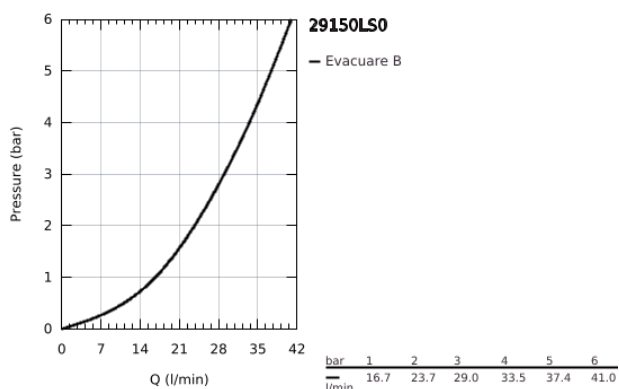

29 150 LS0 GROHTHERM SMARTCONTROL UNITATE DE CONTROL CU TERMOSTAT PENTRU INSTALARE ÎNCASTRATĂ CU O IEȘIRE

DESCRIEREA PRODUSULUI

- Colour: moon white/chrome
- set pentru instalarea finală a codului GROHE Rapido SmartBox (35 600/35 604)
- mască metalică de perete cu FastFixation (element de etanșeizare mască aparentă și arbore, elemente de fixare ascunse), ajustabilă 6° retroactiv
- finisaj GROHE LongLife
- GROHE SmartControl - buton pentru comanda ON-OFF,ajustarea debitului prin rotire, de la GROHE EcoJoy la volum complet
- simboluri interschimbabile
- GROHE TurboStat cartuş compactcu termoelement din ceară
- GROHE ProGrip - with knurled structure
- GROHE SafeStop - oprire de siguranță la 38°C
- limitare opțională de temperatură la 43°C / 46°C GROHE SafeStop Plus inclusă
- valve unic-sens și filtre impurități încorporate
- capac de sticlă acrilică moon white
- fără set de preinstalare
- performanță debit: ieșire A (până la supapa de închidere externă) = 34 l/min ieșire B/C = 29 l/min

29 150 LS0 GROHTHERM SMARTCONTROL UNITATE DE CONTROL CU TERMOSTAT PENTRU INSTALARE ÎNCASTRATĂ CU O IEȘIRE

PIESE DE SCHIMB , iunie 2018 – now

- 1: placă portantă (Spare part-nr. 48362000)
- 2: Temperature control handle (Spare part-nr. 49029000)
- 2.1: Capac de acoperire (Spare part-nr. 1015030000)
- 2.2: handle adaptor (Spare part-nr. 1015059990)
- 3: Șild (Spare part-nr. 49031LS0)
- 4: Buton de comandă (Spare part-nr. 48361000)
- 4.1: pushbutton (Spare part-nr. 14077000)
- 5: Cartuș (Spare part-nr. 48359000)
- 5.1: Ax principal (Spare part-nr. 49088000)
- 6: Cartuș termostatic compact 3/4" (Spare part-nr. 49028000)
- 7: Ventil de reținere (Spare part-nr. 49085000)
- 8: etanșare (Spare part-nr. 48360000)
- 9: Cheie tubulară (Spare part-nr. 49059000)*
- 10: cartuș GROHE TurboStat 3/4" (Spare part-nr. 49003000)*
- 11: valvă de oprire (Spare part-nr. 1405300M)*
- 12: Universal extension set single-lever mixers, 25 mm (Spare part-nr. 14048000)*