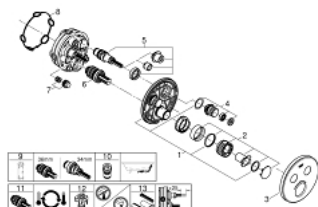

29 151 LS0 GROHTHERM SMARTCONTROL UNITATE DE CONTROL CU TERMOSTAT PENTRU INSTALARE ÎNCASTRATĂ CU 2 IEȘIRI

PIESE DE SCHIMB , iulie 2016 – now

1. 1: placă portantă (Spare part-nr. 48363000)
2. 2: Temperature control handle (Spare part-nr. 49029000)
   - 2.1: Capac de acoperire (Spare part-nr. 1015030000)
   - 2.2: handle adaptor (Spare part-nr. 1015059990)
3. 3: Șild (Spare part-nr. 49033LS0)
4. 4: Buton de comandă (Spare part-nr. 48361000)
   - 4.1: pushbutton (Spare part-nr. 14077000)
5. 5: Cartuș (Spare part-nr. 48359000)
   - 5.1: Ax principal (Spare part-nr. 49088000)
6. 6: Cartuș termostatic compact 3/4" (Spare part-nr. 49028000)
7. 7: Ventil de reținere (Spare part-nr. 47979000)
8. 8: etanșare (Spare part-nr. 48360000)
9. 9: Cheie tubulară (Spare part-nr. 49059000)*
10. 10: Dispozitiv de siguranță împotriva refluxului (EN1717) (Spare part-nr. 14055000)*
11. 11: cartuș GROHE TurboStat 3/4" (Spare part-nr. 49003000)*
12. 12: valvă de oprire (Spare part-nr. 1405300M)*
13. 13: Universal extension set single-lever mixers, 25 mm (Spare part-nr. 14048000)*

* Optional accessories