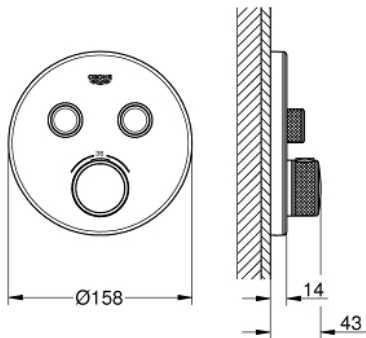

### DESCRIEREA PRODUSULUI

- Colour: moon white/chrome
- set pentru instalarea finală a codului GROHE Rapido SmartBox (35 600/35 604)
- mască metalică de perete cu GROHE FastFixation (element de etanșizare mască aparentă și arbore, elemente de fixare ascunse), ajustabilă 6° retroactiv
- finisaj GROHE LongLife
- GROHE SmartControl - buton pentru comanda ON-OFF,ajustarea debitului prin rotire, de la GROHE EcoJoy la volum complet
- simboluri interschimbabile
- GROHE TurboStat cartuș compactcu termoelement din ceară
- GROHE ProGrip - with knurl structure
- GROHE SafeStop - oprire de siguranță la 38°C
- limitare opțională de temperatură la 43°C / 46°C GROHE SafeStop Plus inclusă
- valve unic-sens și filtre impurități încorporate
- utilizarea simultană a mai multor consumatori
- capac de sticlă acrilică moon white
- without roughing-in set 35 600/35 604 (please order separately)
- performanțe debit: ieșire B = 24 l/min ieșire C = 26 l/min ieșire B+C = 29 l/min

### PIESE DE SCHIMB , iulie 2016 – now

- 1: placă portantă (Spare part-nr. 48363000)
- 2: Temperature control handle (Spare part-nr. 49029000)
  - 2.1: Capac de acoperire (Spare part-nr. 1015030000)
  - 2.2: handle adaptor (Spare part-nr. 1015059990)
- 3: Șild (Spare part-nr. 49033LS0)
- 4: Buton de comandă (Spare part-nr. 48361000)
  - 4.1: pushbutton (Spare part-nr. 14077000)
- 5: Cartuș (Spare part-nr. 48359000)
  - 5.1: Ax principal (Spare part-nr. 49088000)
- 6: Cartuș termostatic compact 3/4" (Spare part-nr. 49028000)
- 7: Ventil de reținere (Spare part-nr. 47979000)
- 8: etanșare (Spare part-nr. 48360000)
- 9: Cheie tubulară (Spare part-nr. 49059000)\*
- 10: Dispozitiv de siguranță împotriva refluxului (EN1717) (Spare part-nr. 14055000)\*
- 11: cartuș GROHE TurboStat 3/4" (Spare part-nr. 49003000)\*
- 12: valvă de oprire (Spare part-nr. 1405300M)\*
- 13: Universal extension set single-lever mixers, 25 mm (Spare part-nr. 14048000)\*