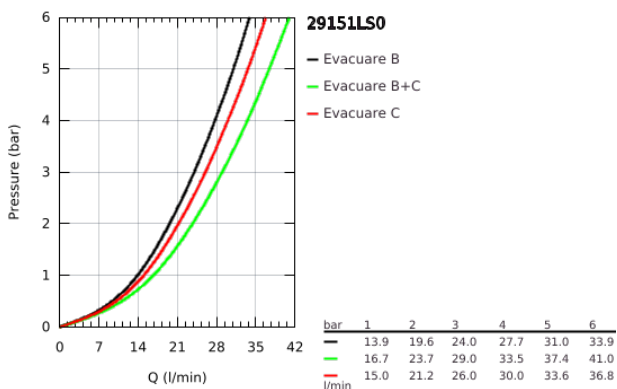

## 29 151 LS0 GROHTHERM SMARTCONTROL UNITATE DE CONTROL CU TERMOSTAT PENTRU INSTALARE ÎNCASTRATĂ CU 2 IEȘIRI

### DESCRIEREA PRODUSULUI

- Colour: moon white/chrome
- set pentru instalarea finală a codului GROHE Rapido SmartBox (35 600/35 604)
- mască metalică de perete cu FastFixation (element de etanșeizare mască aparentă și arbore, elemente de fixare ascunse), ajustabilă 6° retroactiv
- finisaj GROHE LongLife
- GROHE SmartControl - buton pentru comanda ON-OFF, ajustarea debitului prin rotire, de la GROHE EcoJoy la volum complet
- simboluri interschimbabile
- GROHE TurboStat cartuş compact cu termoelement din ceară
- GROHE ProGrip - with knurled structure
- GROHE SafeStop - oprire de siguranță la 38°C
- limitare opțională de temperatură la 43°C / 46°C GROHE SafeStop Plus inclusă
- valve unic-sens și filtre impurități încorporate
- utilizarea simultană a mai multor consumatori
- capac de sticlă acrilică moon white
- without roughing-in set 35 600/35 604 (please order separately)
- performanțe debit: ieșire B = 24 l/min ieșire C = 26 l/min ieșire B+C = 29 l/min