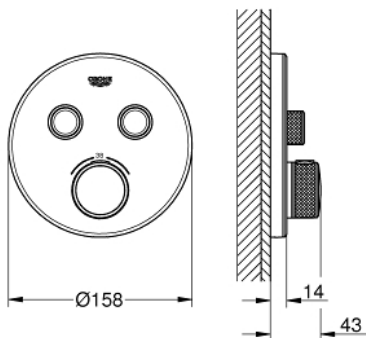

### DESCRIEREA PRODUSULUI

- Colour: moon white/chrome
- set pentru instalarea finală a codului GROHE Rapido SmartBox (35 600/35 604)
- mască metalică de perete cu FastFixation (element de etanșeizare mască aparentă și arbore, elemente de fixare ascunse), ajustabilă 6° retroactiv
- finisaj GROHE LongLife
- GROHE SmartControl - buton pentru comanda ON-OFF, ajustarea debitului prin rotire, de la GROHE EcoJoy la volum complet
- simboluri interschimbabile
- GROHE TurboStat cartuş compact cu termoelement din ceară
- GROHE ProGrip - with knurled structure
- GROHE SafeStop - oprire de siguranță la 38°C
- limitare opțională de temperatură la 43°C / 46°C GROHE SafeStop Plus inclusă
- valve unic-sens și filtre impurități încorporate
- utilizarea simultană a mai multor consumatori
- capac de sticlă acrilică moon white
- without roughing-in set 35 600/35 604 (please order separately)
- performanțe debit: ieșire B = 24 l/min ieșire C = 26 l/min ieșire B+C = 29 l/min

### PIESE DE SCHIMB , iulie 2016 – now

- 1: placă portantă (Spare part-nr. 48363000)
- 2: Temperature control handle (Spare part-nr. 49029000)
  - 2.1: Capac de acoperire (Spare part-nr. 1015030000)
  - 2.2: handle adaptor (Spare part-nr. 1015059990)
- 3: Șild (Spare part-nr. 49033LS0)
- 4: Buton de comandă (Spare part-nr. 48361000)
  - 4.1: pushbutton (Spare part-nr. 14077000)
- 5: Cartuș (Spare part-nr. 48359000)
  - 5.1: Ax principal (Spare part-nr. 49088000)
- 6: Cartuș termostatic compact 3/4" (Spare part-nr. 49028000)
- 7: Ventil de reținere (Spare part-nr. 47979000)
- 8: etanșare (Spare part-nr. 48360000)
- 9: Cheie tubulară (Spare part-nr. 49059000)\*
- 10: Dispozitiv de siguranță împotriva refluxului (EN1717) (Spare part-nr. 14055000)\*
- 11: cartuș GROHE TurboStat 3/4" (Spare part-nr. 49003000)\*
- 12: valvă de oprire (Spare part-nr. 1405300M)\*
- 13: Universal extension set single-lever mixers, 25 mm (Spare part-nr. 14048000)\*