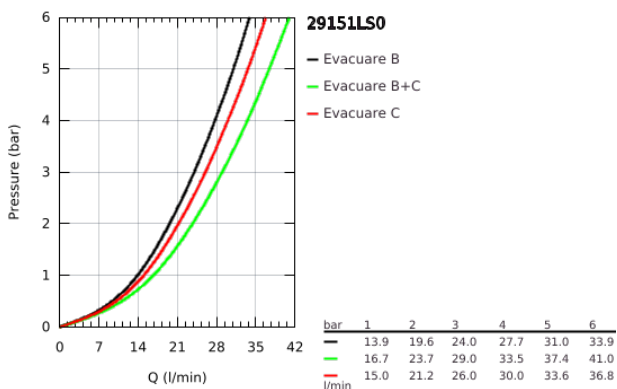

## 29 151 LS0 GROHTHERM SMARTCONTROL UNITATE DE CONTROL CU TERMOSTAT PENTRU INSTALARE ÎNCASTRATĂ CU 2 IEȘIRI

### DESCRIEREA PRODUSULUI

- Colour: moon white/chrome
- set pentru instalarea finală a codului GROHE Rapido SmartBox (35 600/35 604)
- mască metalică de perete cu GROHE FastFixation (element de etanșizare mască aparentă și arbore, elemente de fixare ascunse), ajustabilă 6° retroactiv
- finisaj GROHE LongLife
- GROHE SmartControl - buton pentru comanda ON-OFF,ajustarea debitului prin rotire, de la GROHE EcoJoy la volum complet
- simboluri interschimbabile
- GROHE TurboStat cartuș compactcu termoelement din ceară
- GROHE ProGrip - with knurl structure
- GROHE SafeStop - oprire de siguranță la 38°C
- limitare opțională de temperatură la 43°C / 46°C GROHE SafeStop Plus inclusă
- valve unic-sens și filtre impurități încorporate
- utilizarea simultană a mai multor consumatori
- capac de sticlă acrilică moon white
- without roughing-in set 35 600/35 604 (please order separately)
- performanțe debit: ieșire B = 24 l/min ieșire C = 26 l/min ieșire B+C = 29 l/min