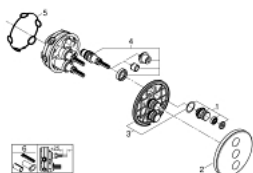

29 152 LS0 GROHTHERM SMARTCONTROL UNITATE DE CONTROL PENTRU 3 IEȘIRI, ÎNCASTRATĂ

DESCRIEREA PRODUSULUI

- Colour: moon white/chrome
- set pentru instalarea finală a codului GROHE Rapido SmartBox 35 600/35 604/35 601
- mască metalică de perete cu FastFixation (element de etanșeizare mască aparentă și arbore, elemente de fixare ascunse), ajustabilă 6° retroactiv
- mască cu profil 10 mm grosime
- finisaj GROHE LongLife
- GROHE SmartControl - buton pentru comanda ON-OFF,ajustarea debitului prin rotire, de la GROHE EcoJoy la volum complet
- simboluri interschimbabile
- GROHE ProGrip - with knurled structure
- utilizarea simultană a mai multor consumatori
- capac de sticlă acrilică moon white
- without roughing-in set 35 600/35 604 (please order separately)
- performanțele debitului: ieșire D = 28 l/min ieșire E = 28 l/min ieșire A = 28 l/min ieșire D+E+A = 65 l/min
- limitarea opțională a debitului inclusă pentru respectarea cerințelor CALGreen

29 152 LS0 GROHTHERM SMARTCONTROL UNITATE DE CONTROL PENTRU 3 IEȘIRI, ÎNCASTRATĂ

PIESE DE SCHIMB , septembrie 2016 – now

1: Buton de comandă (Spare part-nr. 48361000)

1.1: pushbutton (Spare part-nr. 14077000)

2: Șild (Spare part-nr. 48367LS0)

3: placă portantă (Spare part-nr. 48365000)

4: Cartuș (Spare part-nr. 48359000)

4.1: Ax principal (Spare part-nr. 49088000)

5: etanșare (Spare part-nr. 48360000)

6: Universal extension set single-lever mixers, 25 mm (Spare part-nr. 14048000)
)*