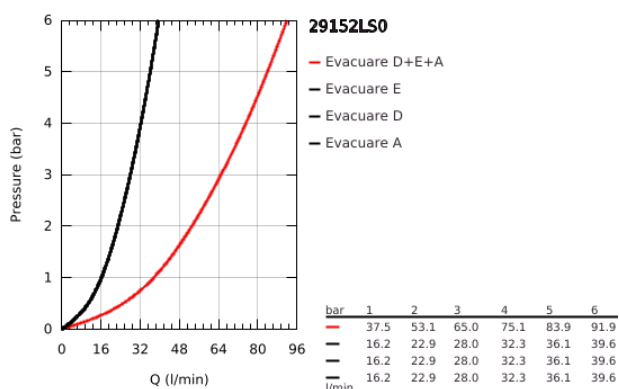

29 152 LS0 GROHTHERM SMARTCONTROL UNITATE DE CONTROL PENTRU 3 IEȘIRI, ÎNCASTRATĂ

DESCRIEREA PRODUSULUI

- Colour: moon white/chrome
- set pentru instalarea finală a codului GROHE Rapido SmartBox 35 600/35 604/35 601
- mască metalică de perete cu GROHE FastFixation (element de etanșizare mască aparentă și arbore, elemente de fixare ascunse), ajustabilă 6° retroactiv
- mască cu profil 10 mm grosime
- finisaj GROHE LongLife
- GROHE SmartControl - buton pentru comanda ON-OFF,ajustarea debitului prin rotire, de la GROHE EcoJoy la volum complet
- simboluri interschimbabile
- GROHE ProGrip - with knurl structure
- utilizarea simultană a mai multor consumatori
- capac de sticlă acrilică moon white
- without roughing-in set 35 600/35 604 (please order separately)
- performanțele debitului: ieșire D = 28 l/min ieșire E = 28 l/min ieșire A = 28 l/min ieșire D+E+A = 65 l/min
- limitarea opțională a debitului inclusă pentru respectarea cerințelor CALGreen

29 152 LS0 GROHTHERM SMARTCONTROL UNITATE DE CONTROL PENTRU 3 IEȘIRI, ÎNCASTRATĂ

PIESE DE SCHIMB , septembrie 2016 – now

1: Buton de comandă (Spare part-nr. 48361000)

1.1: pushbutton (Spare part-nr. 14077000)