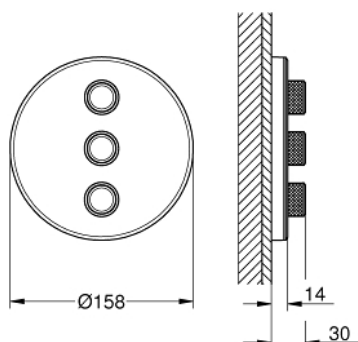

29 152 LS0 GROHTHERM SMARTCONTROL UNITATE DE CONTROL PENTRU 3 IEȘIRI, ÎNCASTRATĂ

DESCRIEREA PRODUSULUI

- Colour: moon white/chrome
- set pentru instalarea finală a codului GROHE Rapido SmartBox 35 600/35 604/35 601
- mască metalică de perete cu FastFixation (element de etanșeizare mască aparentă și arbore, elemente de fixare ascunse), ajustabilă 6° retroactiv
- mască cu profil 10 mm grosime
- finisaj GROHE LongLife
- GROHE SmartControl - buton pentru comanda ON-OFF,ajustarea debitului prin rotire, de la GROHE EcoJoy la volum complet
- simboluri interschimbabile
- GROHE ProGrip - with knurled structure
- utilizarea simultană a mai multor consumatori
- capac de sticlă acrilică moon white
- without roughing-in set 35 600/35 604 (please order separately)
- performanțele debitului: ieșire D = 28 l/min ieșire E = 28 l/min ieșire A = 28 l/min ieșire D+E+A = 65 l/min
- limitarea opțională a debitului inclusă pentru respectarea cerințelor CALGreen

29 152 LS0 GROHTHERM SMARTCONTROL UNITATE DE CONTROL PENTRU 3 IEȘIRI, ÎNCASTRATĂ

PIESE DE SCHIMB , septembrie 2016 – now

1: Buton de comandă (Spare part-nr. 48361000)

1.1: pushbutton (Spare part-nr. 14077000)

2: Șild (Spare part-nr. 48367LS0)

3: placă portantă (Spare part-nr. 48365000)

4: Cartuș (Spare part-nr. 48359000)

4.1: Ax principal (Spare part-nr. 49088000)

5: etanșare (Spare part-nr. 48360000)

6: Universal extension set single-lever mixers, 25 mm (Spare part-nr. 14048000)
)*