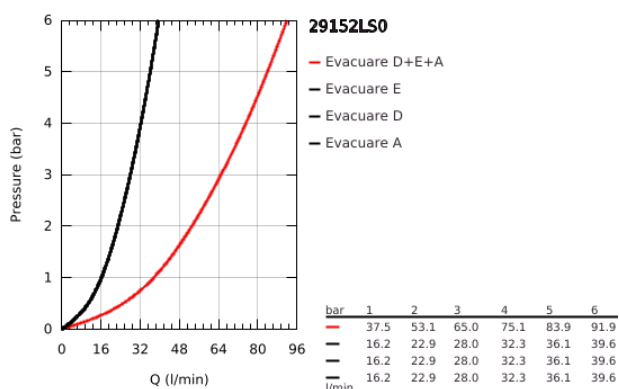

29 152 LS0 GROHTHERM SMARTCONTROL UNITATE DE CONTROL PENTRU 3 IEȘIRI, ÎNCASTRATĂ

DESCRIEREA PRODUSULUI

- Colour: moon white/chrome
- set pentru instalarea finală a codului GROHE Rapido SmartBox 35 600/35 604/35 601
- mască metalică de perete cu FastFixation (element de etanșeizare mască aparentă și arbore, elemente de fixare ascunse), ajustabilă 6° retroactiv
- mască cu profil 10 mm grosime
- finisaj GROHE LongLife
- GROHE SmartControl - buton pentru comanda ON-OFF,ajustarea debitului prin rotire, de la GROHE EcoJoy la volum complet
- simboluri interschimbabile
- GROHE ProGrip - with knurled structure
- utilizarea simultană a mai multor consumatori
- capac de sticlă acrilică moon white
- without roughing-in set 35 600/35 604 (please order separately)
- performanțele debitului: ieșire D = 28 l/min ieșire E = 28 l/min ieșire A = 28 l/min ieșire D+E+A = 65 l/min
- limitarea opțională a debitului inclusă pentru respectarea cerințelor CALGreen

29 152 LS0 GROHTHERM SMARTCONTROL UNITATE DE CONTROL PENTRU 3 IEȘIRI, ÎNCASTRATĂ

PIESE DE SCHIMB , septembrie 2016 – now

1: Buton de comandă (Spare part-nr. 48361000)

1.1: pushbutton (Spare part-nr. 14077000)