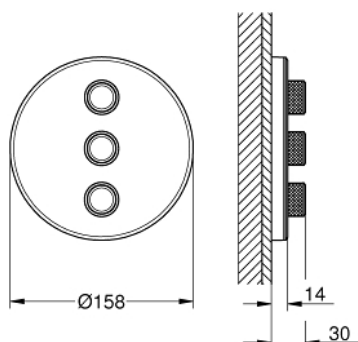

29 152 LS0 GROHTHERM SMARTCONTROL UNITATE DE CONTROL PENTRU 3 IEȘIRI, ÎNCASTRATĂ

DESCRIEREA PRODUSULUI

- Colour: moon white/chrome
- set pentru instalarea finală a codului GROHE Rapido SmartBox 35 600/35 604/35 601
- mască metalică de perete cu GROHE FastFixation (element de etanșizare mască aparentă și arbore, elemente de fixare ascunse), ajustabilă 6° retroactiv
- mască cu profil 10 mm grosime
- finisaj GROHE LongLife
- GROHE SmartControl - buton pentru comanda ON-OFF,ajustarea debitului prin rotire, de la GROHE EcoJoy la volum complet
- simboluri interschimbabile
- GROHE ProGrip - with knurl structure
- utilizarea simultană a mai multor consumatori
- capac de sticlă acrilică moon white
- without roughing-in set 35 600/35 604 (please order separately)
- performanțele debitului: ieșire D = 28 l/min ieșire E = 28 l/min ieșire A = 28 l/min ieșire D+E+A = 65 l/min
- limitarea opțională a debitului inclusă pentru respectarea cerințelor CALGreen

29 152 LS0 GROHTHERM SMARTCONTROL UNITATE DE CONTROL PENTRU 3 IEȘIRI, ÎNCASTRATĂ

PIESE DE SCHIMB , septembrie 2016 – now

1: Buton de comandă (Spare part-nr. 48361000)

1.1: pushbutton (Spare part-nr. 14077000)

2: Șild (Spare part-nr. 48367LS0)

3: placă portantă (Spare part-nr. 48365000)

4: Cartuș (Spare part-nr. 48359000)

4.1: Ax principal (Spare part-nr. 49088000)

5: etanșare (Spare part-nr. 48360000)

6: Universal extension set single-lever mixers, 25 mm (Spare part-nr. 14048000)
)*