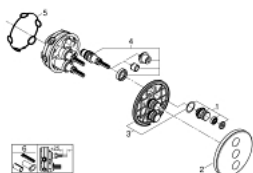

29 152 LS0 GROHTHERM SMARTCONTROL UNITATE DE CONTROL PENTRU 3 IEȘIRI, ÎNCASTRATĂ

DESCRIEREA PRODUSULUI

- Colour: moon white/chrome
- set pentru instalarea finală a codului GROHE Rapido SmartBox 35 600/35 604/35 601
- mască metalică de perete cu GROHE FastFixation (element de etanșizare mască aparentă și arbore, elemente de fixare ascunse), ajustabilă 6° retroactiv
- mască cu profil 10 mm grosime
- finisaj GROHE LongLife
- GROHE SmartControl - buton pentru comanda ON-OFF,ajustarea debitului prin rotire, de la GROHE EcoJoy la volum complet
- simboluri interschimbabile
- GROHE ProGrip - with knurl structure
- utilizarea simultană a mai multor consumatori
- capac de sticlă acrilică moon white
- without roughing-in set 35 600/35 604 (please order separately)
- performanțele debitului: ieșire D = 28 l/min ieșire E = 28 l/min ieșire A = 28 l/min ieșire D+E+A = 65 l/min
- limitarea opțională a debitului inclusă pentru respectarea cerințelor CALGreen

29 152 LS0 GROHTHERM SMARTCONTROL UNITATE DE CONTROL PENTRU 3 IEȘIRI, ÎNCASTRATĂ

PIESE DE SCHIMB , septembrie 2016 – now

1: Buton de comandă (Spare part-nr. 48361000)

1.1: pushbutton (Spare part-nr. 14077000)

2: Șild (Spare part-nr. 48367LS0)

3: placă portantă (Spare part-nr. 48365000)

4: Cartuș (Spare part-nr. 48359000)

4.1: Ax principal (Spare part-nr. 49088000)

5: etanșare (Spare part-nr. 48360000)

6: Universal extension set single-lever mixers, 25 mm (Spare part-nr. 14048000)
)*