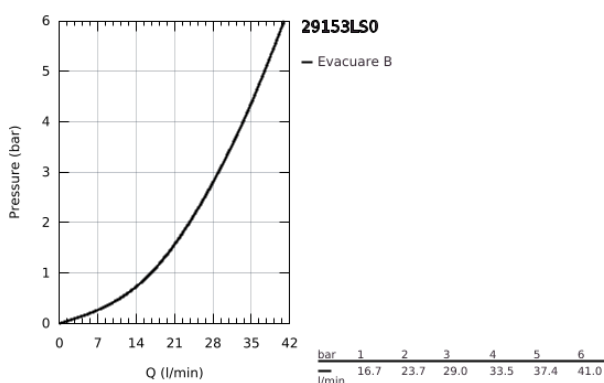

29 153 LS0 GROHTHERM SMARTCONTROL UNITATE DE CONTROL CU TERMOSTAT PENTRU INSTALARE ÎNCASTRATĂ CU O IEȘIRE

DESCRIEREA PRODUSULUI

- Colour: moon white/chrome
- set pentru instalarea finală a codului GROHE Rapido SmartBox (35 600/35 604)
- mască metalică de perete cu FastFixation (element de etanșeizare mască aparentă și arbore, elemente de fixare ascunse), ajustabilă 6° retroactiv
- finisaj GROHE LongLife
- GROHE SmartControl - buton pentru comanda ON-OFF,ajustarea debitului prin rotire, de la GROHE EcoJoy la volum complet
- simboluri interschimbabile
- GROHE TurboStat cartuş compactcu termoelement din ceară
- GROHE ProGrip - with knurled structure
- GROHE SafeStop - oprire de siguranță la 38°C
- limitare opțională de temperatură la 43°C / 46°C GROHE SafeStop Plus inclusă
- valve unic-sens și filtre impurități încorporate
- capac de sticlă acrilică moon white
- fără set de preinstalare
- performanță debit: ieșire A (până la supapa de închidere externă) = 34 l/min ieșire B/C = 29 l/min

29 153 LS0 GROHTHERM SMARTCONTROL UNITATE DE CONTROL CU TERMOSTAT PENTRU INSTALARE ÎNCASTRATĂ CU O IEȘIRE

PIESE DE SCHIMB , iunie 2018 – now

- 1: placă portantă (Spare part-nr. 48362000)
- 2: Temperature control handle (Spare part-nr. 49029000)
- 2.1: Capac de acoperire (Spare part-nr. 1015030000)
- 2.2: handle adaptor (Spare part-nr. 1015059990)
- 3: Șild (Spare part-nr. 49038LS0)
- 4: Buton de comandă (Spare part-nr. 48361000)
- 4.1: pushbutton (Spare part-nr. 14077000)
- 5: Cartuș (Spare part-nr. 48359000)
- 5.1: Ax principal (Spare part-nr. 49088000)
- 6: Cartuș termostatic compact 3/4" (Spare part-nr. 49028000)
- 7: Ventil de reținere (Spare part-nr. 49085000)
- 8: etanșare (Spare part-nr. 48360000)
- 9: Cheie tubulară (Spare part-nr. 49059000)*
- 10: cartuș GROHE TurboStat 3/4" (Spare part-nr. 49003000)*
- 11: valvă de oprire (Spare part-nr. 1405300M)*
- 12: Universal extension set single-lever mixers, 25 mm (Spare part-nr. 14048000)*