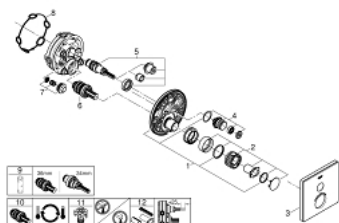

29 153 LS0 GROHTHERM SMARTCONTROL UNITATE DE CONTROL CU TERMOSTAT PENTRU INSTALARE ÎNCASTRATĂ CU O IEȘIRE

DESCRIEREA PRODUSULUI

- Colour: moon white/chrome
- set pentru instalarea finală a codului GROHE Rapido SmartBox (35 600/35 604)
- mască metalică de perete cu FastFixation (element de etanșeizare mască aparentă și arbore, elemente de fixare ascunse), ajustabilă 6° retroactiv
- finisaj GROHE LongLife
- GROHE SmartControl - buton pentru comanda ON-OFF,ajustarea debitului prin rotire, de la GROHE EcoJoy la volum complet
- simboluri interschimbabile
- GROHE TurboStat cartuş compactcu termoelement din ceară
- GROHE ProGrip - with knurled structure
- GROHE SafeStop - oprire de siguranță la 38°C
- limitare opțională de temperatură la 43°C / 46°C GROHE SafeStop Plus inclusă
- valve unic-sens și filtre impurități încorporate
- capac de sticlă acrilică moon white
- fără set de preinstalare
- performanță debit: ieșire A (până la supapa de închidere externă) = 34 l/min ieșire B/C = 29 l/min

29 153 LS0 GROHTHERM SMARTCONTROL UNITATE DE CONTROL CU TERMOSTAT PENTRU INSTALARE ÎNCASTRATĂ CU O IEȘIRE

PIESE DE SCHIMB , iunie 2018 – now

- 1: placă portantă (Spare part-nr. 48362000)
- 2: Temperature control handle (Spare part-nr. 49029000)
- 2.1: Capac de acoperire (Spare part-nr. 1015030000)
- 2.2: handle adaptor (Spare part-nr. 1015059990)
- 3: Șild (Spare part-nr. 49038LS0)
- 4: Buton de comandă (Spare part-nr. 48361000)
- 4.1: pushbutton (Spare part-nr. 14077000)
- 5: Cartuș (Spare part-nr. 48359000)
- 5.1: Ax principal (Spare part-nr. 49088000)
- 6: Cartuș termostatic compact 3/4" (Spare part-nr. 49028000)
- 7: Ventil de reținere (Spare part-nr. 49085000)
- 8: etanșare (Spare part-nr. 48360000)
- 9: Cheie tubulară (Spare part-nr. 49059000)*
- 10: cartuș GROHE TurboStat 3/4" (Spare part-nr. 49003000)*
- 11: valvă de oprire (Spare part-nr. 1405300M)*
- 12: Universal extension set single-lever mixers, 25 mm (Spare part-nr. 14048000)*