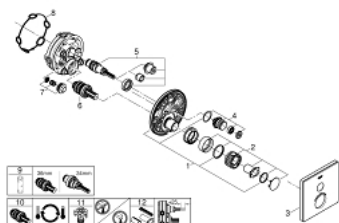

29 153 LS0 GROHTHERM SMARTCONTROL UNITATE DE CONTROL CU TERMOSTAT PENTRU INSTALARE ÎNCASTRATĂ CU O IEȘIRE

DESCRIEREA PRODUSULUI

- Colour: moon white/chrome
- set pentru instalarea finală a codului GROHE Rapido SmartBox (35 600/35 604)
- mască metalică de perete cu GROHE FastFixation (element de etanșeizare mască aparentă și arbore, elemente de fixare ascunse), ajustabilă 6° retroactiv
- finisaj GROHE LongLife
- GROHE SmartControl - buton pentru comanda ON-OFF,ajustarea debitului prin rotire, de la GROHE EcoJoy la volum complet
- simboluri interschimbabile
- GROHE TurboStat cartuş compactcu termoelement din ceară
- GROHE ProGrip - with knurl structure
- GROHE SafeStop - oprire de siguranță la 38°C
- limitare opțională de temperatură la 43°C / 46°C GROHE SafeStop Plus inclusă
- valve unic-sens și filtre impurități încorporate
- capac de sticlă acrilică moon white
- fără set de preinstalare
- performanță debit: ieșire A (până la supapa de închidere externă) = 34 l/min ieșire B/C = 29 l/min

29 153 LS0 GROHTHERM SMARTCONTROL UNITATE DE CONTROL CU TERMOSTAT PENTRU INSTALARE ÎNCASTRATĂ CU O IEȘIRE

PIESE DE SCHIMB , iunie 2018 – now

- 1: placă portantă (Spare part-nr. 48362000)
- 2: Temperature control handle (Spare part-nr. 49029000)
- 2.1: Capac de acoperire (Spare part-nr. 1015030000)
- 2.2: handle adaptor (Spare part-nr. 1015059990)
- 3: Șild (Spare part-nr. 49038LS0)
- 4: Buton de comandă (Spare part-nr. 48361000)
- 4.1: pushbutton (Spare part-nr. 14077000)
- 5: Cartuș (Spare part-nr. 48359000)
- 5.1: Ax principal (Spare part-nr. 49088000)
- 6: Cartuș termostatic compact 3/4" (Spare part-nr. 49028000)
- 7: Ventil de reținere (Spare part-nr. 49085000)
- 8: etanșare (Spare part-nr. 48360000)
- 9: Cheie tubulară (Spare part-nr. 49059000)*
- 10: cartuș GROHE TurboStat 3/4" (Spare part-nr. 49003000)*
- 11: valvă de oprire (Spare part-nr. 1405300M)*
- 12: Universal extension set single-lever mixers, 25 mm (Spare part-nr. 14048000)*