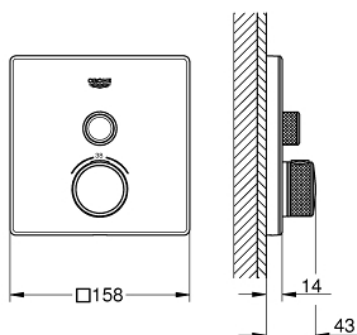

29 153 LS0 GROHTHERM SMARTCONTROL UNITATE DE CONTROL CU TERMOSTAT PENTRU INSTALARE ÎNCASTRATĂ CU O IEȘIRE

DESCRIEREA PRODUSULUI

- Colour: moon white/chrome
- set pentru instalarea finală a codului GROHE Rapido SmartBox (35 600/35 604)
- mască metalică de perete cu FastFixation (element de etanșeizare mască aparentă și arbore, elemente de fixare ascunse), ajustabilă 6° retroactiv
- finisaj GROHE LongLife
- GROHE SmartControl - buton pentru comanda ON-OFF,ajustarea debitului prin rotire, de la GROHE EcoJoy la volum complet
- simboluri interschimbabile
- GROHE TurboStat cartuş compactcu termoelement din ceară
- GROHE ProGrip - with knurled structure
- GROHE SafeStop - oprire de siguranță la 38°C
- limitare opțională de temperatură la 43°C / 46°C GROHE SafeStop Plus inclusă
- valve unic-sens și filtre impurități încorporate
- capac de sticlă acrilică moon white
- fără set de preinstalare
- performanță debit: ieșire A (până la supapa de închidere externă) = 34 l/min ieșire B/C = 29 l/min

29 153 LS0 GROHTHERM SMARTCONTROL UNITATE DE CONTROL CU TERMOSTAT PENTRU INSTALARE ÎNCASTRATĂ CU O IEȘIRE

PIESE DE SCHIMB , iunie 2018 – now

- 1: placă portantă (Spare part-nr. 48362000)
- 2: Temperature control handle (Spare part-nr. 49029000)
- 2.1: Capac de acoperire (Spare part-nr. 1015030000)
- 2.2: handle adaptor (Spare part-nr. 1015059990)
- 3: Șild (Spare part-nr. 49038LS0)
- 4: Buton de comandă (Spare part-nr. 48361000)
- 4.1: pushbutton (Spare part-nr. 14077000)
- 5: Cartuș (Spare part-nr. 48359000)
- 5.1: Ax principal (Spare part-nr. 49088000)
- 6: Cartuș termostatic compact 3/4" (Spare part-nr. 49028000)
- 7: Ventil de reținere (Spare part-nr. 49085000)
- 8: etanșare (Spare part-nr. 48360000)
- 9: Cheie tubulară (Spare part-nr. 49059000)*
- 10: cartuș GROHE TurboStat 3/4" (Spare part-nr. 49003000)*
- 11: valvă de oprire (Spare part-nr. 1405300M)*
- 12: Universal extension set single-lever mixers, 25 mm (Spare part-nr. 14048000)*