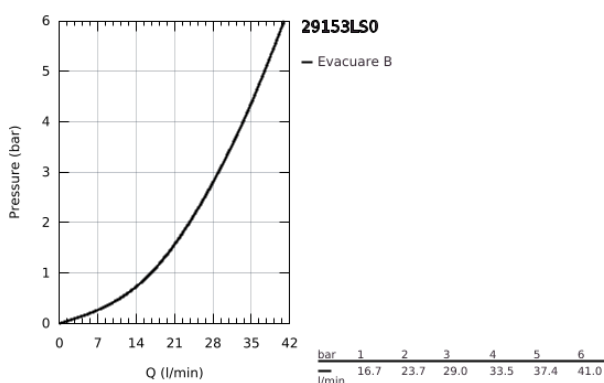

29 153 LS0 GROHTHERM SMARTCONTROL UNITATE DE CONTROL CU TERMOSTAT PENTRU INSTALARE ÎNCASTRATĂ CU O IEȘIRE

DESCRIEREA PRODUSULUI

- Colour: moon white/chrome
- set pentru instalarea finală a codului GROHE Rapido SmartBox (35 600/35 604)
- mască metalică de perete cu GROHE FastFixation (element de etanșeizare mască aparentă și arbore, elemente de fixare ascunse), ajustabilă 6° retroactiv
- finisaj GROHE LongLife
- GROHE SmartControl - buton pentru comanda ON-OFF,ajustarea debitului prin rotire, de la GROHE EcoJoy la volum complet
- simboluri interschimbabile
- GROHE TurboStat cartuş compactcu termoelement din ceară
- GROHE ProGrip - with knurl structure
- GROHE SafeStop - oprire de siguranță la 38°C
- limitare opțională de temperatură la 43°C / 46°C GROHE SafeStop Plus inclusă
- valve unic-sens și filtre impurități încorporate
- capac de sticlă acrilică moon white
- fără set de preinstalare
- performanță debit: ieșire A (până la supapa de închidere externă) = 34 l/min ieșire B/C = 29 l/min

29 153 LS0 GROHTHERM SMARTCONTROL UNITATE DE CONTROL CU TERMOSTAT PENTRU INSTALARE ÎNCASTRATĂ CU O IEȘIRE

PIESE DE SCHIMB , iunie 2018 – now

- 1: placă portantă (Spare part-nr. 48362000)
- 2: Temperature control handle (Spare part-nr. 49029000)
- 2.1: Capac de acoperire (Spare part-nr. 1015030000)
- 2.2: handle adaptor (Spare part-nr. 1015059990)
- 3: Șild (Spare part-nr. 49038LS0)
- 4: Buton de comandă (Spare part-nr. 48361000)
- 4.1: pushbutton (Spare part-nr. 14077000)
- 5: Cartuș (Spare part-nr. 48359000)
- 5.1: Ax principal (Spare part-nr. 49088000)
- 6: Cartuș termostatic compact 3/4" (Spare part-nr. 49028000)
- 7: Ventil de reținere (Spare part-nr. 49085000)
- 8: etanșare (Spare part-nr. 48360000)
- 9: Cheie tubulară (Spare part-nr. 49059000)*
- 10: cartuș GROHE TurboStat 3/4" (Spare part-nr. 49003000)*
- 11: valvă de oprire (Spare part-nr. 1405300M)*
- 12: Universal extension set single-lever mixers, 25 mm (Spare part-nr. 14048000)*