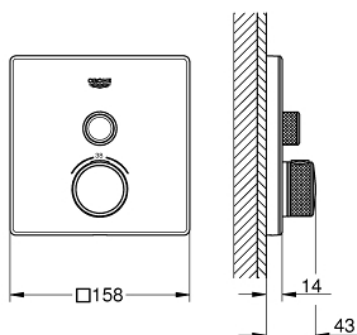

29 153 LS0 GROHTHERM SMARTCONTROL UNITATE DE CONTROL CU TERMOSTAT PENTRU INSTALARE ÎNCASTRATĂ CU O IEȘIRE

DESCRIEREA PRODUSULUI

- Colour: moon white/chrome
- set pentru instalarea finală a codului GROHE Rapido SmartBox (35 600/35 604)
- mască metalică de perete cu GROHE FastFixation (element de etanșeizare mască aparentă și arbore, elemente de fixare ascunse), ajustabilă 6° retroactiv
- finisaj GROHE LongLife
- GROHE SmartControl - buton pentru comanda ON-OFF,ajustarea debitului prin rotire, de la GROHE EcoJoy la volum complet
- simboluri interschimbabile
- GROHE TurboStat cartuş compactcu termoelement din ceară
- GROHE ProGrip - with knurl structure
- GROHE SafeStop - oprire de siguranță la 38°C
- limitare opțională de temperatură la 43°C / 46°C GROHE SafeStop Plus inclusă
- valve unic-sens și filtre impurități încorporate
- capac de sticlă acrilică moon white
- fără set de preinstalare
- performanță debit: ieșire A (până la supapa de închidere externă) = 34 l/min ieșire B/C = 29 l/min

29 153 LS0 GROHTHERM SMARTCONTROL UNITATE DE CONTROL CU TERMOSTAT PENTRU INSTALARE ÎNCASTRATĂ CU O IEȘIRE

PIESE DE SCHIMB , iunie 2018 – now

- 1: placă portantă (Spare part-nr. 48362000)
- 2: Temperature control handle (Spare part-nr. 49029000)
- 2.1: Capac de acoperire (Spare part-nr. 1015030000)
- 2.2: handle adaptor (Spare part-nr. 1015059990)
- 3: Șild (Spare part-nr. 49038LS0)
- 4: Buton de comandă (Spare part-nr. 48361000)
- 4.1: pushbutton (Spare part-nr. 14077000)
- 5: Cartuș (Spare part-nr. 48359000)
- 5.1: Ax principal (Spare part-nr. 49088000)
- 6: Cartuș termostatic compact 3/4" (Spare part-nr. 49028000)
- 7: Ventil de reținere (Spare part-nr. 49085000)
- 8: etanșare (Spare part-nr. 48360000)
- 9: Cheie tubulară (Spare part-nr. 49059000)*
- 10: cartuș GROHE TurboStat 3/4" (Spare part-nr. 49003000)*
- 11: valvă de oprire (Spare part-nr. 1405300M)*
- 12: Universal extension set single-lever mixers, 25 mm (Spare part-nr. 14048000)*