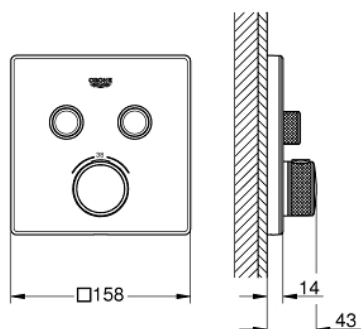

29 156 LS0 GROHTHERM SMARTCONTROL UNITATE DE CONTROL CU TERMOSTAT PENTRU INSTALARE ÎNCASTRATĂ CU 2 IEȘIRI