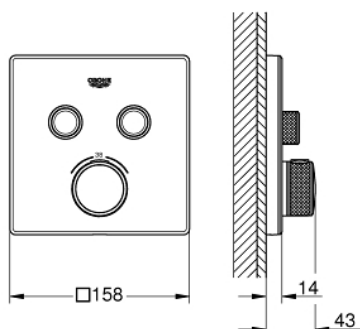

## 29 156 LS0 GROHTHERM SMARTCONTROL UNITATE DE CONTROL CU TERMOSTAT PENTRU INSTALARE ÎNCASTRATĂ CU 2 IEȘIRI

### DESCRIEREA PRODUSULUI

- Colour: moon white/chrome
- set pentru instalarea finală a codului GROHE Rapido SmartBox (35 600/35 604)
- mască metalică de perete cu FastFixation (element de etanșeizare mască aparentă și arbore, elemente de fixare ascunse), ajustabilă 6° retroactiv
- finisaj GROHE LongLife
- GROHE SmartControl - buton pentru comanda ON-OFF,ajustarea debitului prin rotire, de la GROHE EcoJoy la volum complet
- simboluri interschimbabile
- GROHE TurboStat cartuş compactcu termoelement din ceară
- GROHE ProGrip - with knurled structure
- GROHE SafeStop - oprire de siguranță la 38°C
- limitare opțională de temperatură la 43°C / 46°C GROHE SafeStop Plus inclusă
- valve unic-sens și filtre impurități încorporate
- utilizarea simultană a mai multor consumatori
- capac de sticlă acrilică moon white
- without roughing-in set 35 600/35 604 (please order separately)
- performanțe debit: ieșire B = 24 l/min ieșire C = 26 l/min ieșire B+C = 29 l/min