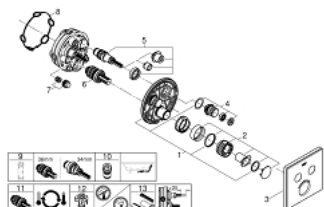

29 156 LS0 GROHTHERM SMARTCONTROL UNITATE DE CONTROL CU TERMOSTAT PENTRU INSTALARE ÎNCASTRATĂ CU 2 IEȘIRI

PIESE DE SCHIMB , septembrie 2016 – now

- 1: placă portantă (Spare part-nr. 48363000)
- 2: Temperature control handle (Spare part-nr. 49029000)
 - 2.1: Capac de acoperire (Spare part-nr. 1015030000)
 - 2.2: handle adaptor (Spare part-nr. 1015059990)
- 3: Șild (Spare part-nr. 49040LS0)
- 4: Buton de comandă (Spare part-nr. 48361000)
 - 4.1: pushbutton (Spare part-nr. 14077000)
- 5: Cartuș (Spare part-nr. 48359000)
 - 5.1: Ax principal (Spare part-nr. 49088000)
- 6: Cartuș termostatic compact 3/4" (Spare part-nr. 49028000)
- 7: Ventil de reținere (Spare part-nr. 47979000)
- 8: etanșare (Spare part-nr. 48360000)
- 9: Cheie tubulară (Spare part-nr. 49059000)*
- 10: Dispozitiv de siguranță împotriva refluxului (EN1717) (Spare part-nr. 14055000)*
- 11: cartuș GROHE TurboStat 3/4" (Spare part-nr. 49003000)*
- 12: valvă de oprire (Spare part-nr. 1405300M)*
- 13: Universal extension set single-lever mixers, 25 mm (Spare part-nr. 14048000)*