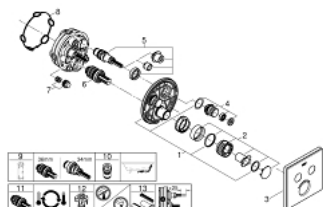

29 156 LS0 GROHTHERM SMARTCONTROL UNITATE DE CONTROL CU TERMOSTAT PENTRU INSTALARE ÎNCASTRATĂ CU 2 IEȘIRI

PIESE DE SCHIMB , septembrie 2016 – now

1. 1: placă portantă (Spare part-nr. 48363000)
2. 2: Temperature control handle (Spare part-nr. 49029000)
   - 2.1: Capac de acoperire (Spare part-nr. 1015030000)
   - 2.2: handle adaptor (Spare part-nr. 1015059990)
3. 3: Șild (Spare part-nr. 49040LS0)
4. 4: Buton de comandă (Spare part-nr. 48361000)
   - 4.1: pushbutton (Spare part-nr. 14077000)
5. 5: Cartuș (Spare part-nr. 48359000)
   - 5.1: Ax principal (Spare part-nr. 49088000)
6. 6: Cartuș termostatic compact 3/4" (Spare part-nr. 49028000)
7. 7: Ventil de reținere (Spare part-nr. 47979000)
8. 8: etanșare (Spare part-nr. 48360000)
9. 9: Cheie tubulară (Spare part-nr. 49059000)*
10. 10: Dispozitiv de siguranță împotriva refluxului (EN1717) (Spare part-nr. 14055000)*
11. 11: cartuș GROHE TurboStat 3/4" (Spare part-nr. 49003000)*
12. 12: valvă de oprire (Spare part-nr. 1405300M)*
13. 13: Universal extension set single-lever mixers, 25 mm (Spare part-nr. 14048000)*

* Optional accessories