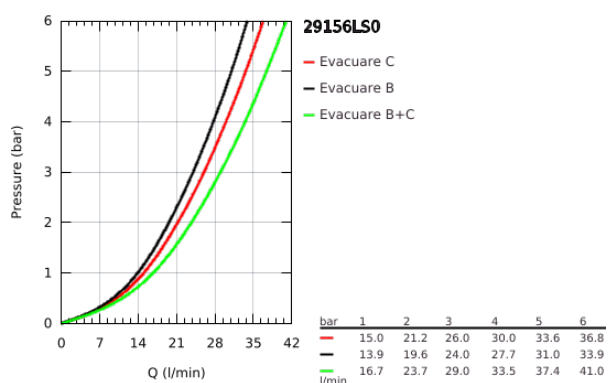

29 156 LS0 GROHTHERM SMARTCONTROL UNITATE DE CONTROL CU TERMOSTAT PENTRU INSTALARE ÎNCASTRATĂ CU 2 IEȘIRI

DESCRIEREA PRODUSULUI

- Colour: moon white/chrome
- set pentru instalarea finală a codului GROHE Rapido SmartBox (35 600/35 604)
- mască metalică de perete cu GROHE FastFixation (element de etanșizare mască aparentă și arbore, elemente de fixare ascunse), ajustabilă 6° retroactiv
- finisaj GROHE LongLife
- GROHE SmartControl - buton pentru comanda ON-OFF,ajustarea debitului prin rotire, de la GROHE EcoJoy la volum complet
- simboluri interschimbabile
- GROHE TurboStat cartuş compactcu termoelement din ceară
- GROHE ProGrip - with knurl structure
- GROHE SafeStop - oprire de siguranță la 38°C
- limitare opțională de temperatură la 43°C / 46°C GROHE SafeStop Plus inclusă
- valve unic-sens și filtre impurități încorporate
- utilizarea simultană a mai multor consumatori
- capac de sticlă acrilică moon white
- without roughing-in set 35 600/35 604 (please order separately)
- performanțe debit: ieșire B = 24 l/min ieșire C = 26 l/min ieșire B+C = 29 l/min