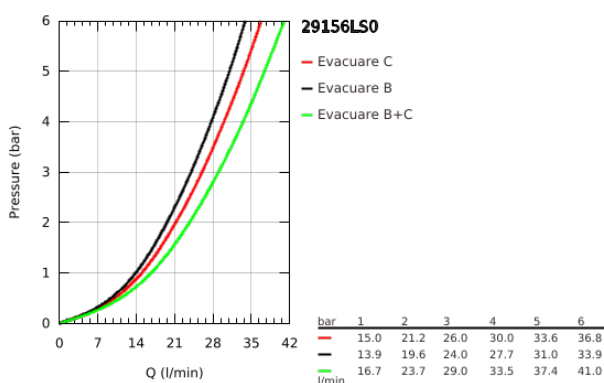

## 29 156 LS0 GROHTHERM SMARTCONTROL UNITATE DE CONTROL CU TERMOSTAT PENTRU INSTALARE ÎNCASTRATĂ CU 2 IEȘIRI

### DESCRIEREA PRODUSULUI

- Colour: moon white/chrome
- set pentru instalarea finală a codului GROHE Rapido SmartBox (35 600/35 604)
- mască metalică de perete cu FastFixation (element de etanșeizare mască aparentă și arbore, elemente de fixare ascunse), ajustabilă 6° retroactiv
- finisaj GROHE LongLife
- GROHE SmartControl - buton pentru comanda ON-OFF,ajustarea debitului prin rotire, de la GROHE EcoJoy la volum complet
- simboluri interschimbabile
- GROHE TurboStat cartuş compactcu termoelement din ceară
- GROHE ProGrip - with knurled structure
- GROHE SafeStop - oprire de siguranță la 38°C
- limitare opțională de temperatură la 43°C / 46°C GROHE SafeStop Plus inclusă
- valve unic-sens și filtre impurități încorporate
- utilizarea simultană a mai multor consumatori
- capac de sticlă acrilică moon white
- without roughing-in set 35 600/35 604 (please order separately)
- performanțe debit: ieșire B = 24 l/min ieșire C = 26 l/min ieșire B+C = 29 l/min