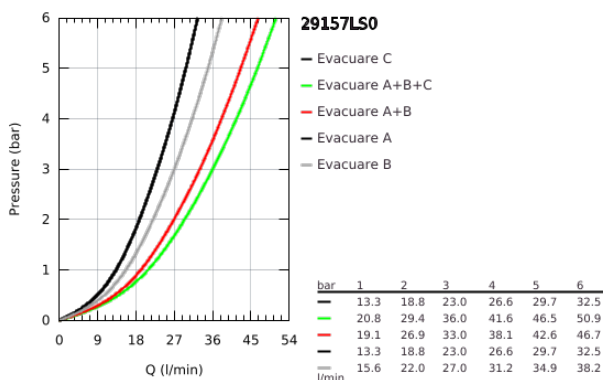

29 157 LS0 GROHTHERM SMARTCONTROL UNITATE DE CONTROL CU TERMOSTAT PENTRU INSTALARE ÎNCASTRATĂ CU 3 IEȘIRI

DESCRIEREA PRODUSULUI

- Colour: moon white/chrome
- set pentru instalarea finală a codului GROHE Rapido SmartBox (35 600/35 604)
- mască metalică de perete cu FastFixation (element de etanșeizare mască aparentă și arbore, elemente de fixare ascunse), ajustabilă 6° retroactiv
- finisaj GROHE LongLife
- GROHE SmartControl - buton pentru comanda ON-OFF, ajustarea debitului prin rotire, de la GROHE EcoJoy la volum complet
- simboluri interschimbabile
- GROHE TurboStat cartuş compact cu termoelement din ceară
- GROHE ProGrip - with knurled structure
- GROHE SafeStop - oprire de siguranță la 38°C
- limitare opțională de temperatură la 43°C / 46°C GROHE SafeStop Plus inclusă
- valve unic-sens și filtre impurități încorporate
- utilizarea simultană a mai multor consumatori
- capac de sticlă acrilică moon white
- without roughing-in set 35 600/35 604 (please order separately)
- performanțele debitului: ieșire A = 23 l/min ieșire B = 27 l/min ieșire C = 23 l/min ieșire A + B = 33 l/min ieșire A + B + C = 36 l/min