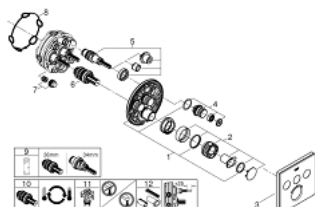

29 157 LS0 GROHTHERM SMARTCONTROL UNITATE DE CONTROL CU TERMOSTAT PENTRU INSTALARE ÎNCASTRATĂ CU 3 IEȘIRI

PIESE DE SCHIMB , septembrie 2016 – now

- 1: placă portantă (Spare part-nr. 48362000)
- 2: Temperature control handle (Spare part-nr. 49029000)
- 2.1: Capac de acoperire (Spare part-nr. 1015030000)
- 2.2: handle adaptor (Spare part-nr. 1015059990)
- 3: Șild (Spare part-nr. 49043LS0)
- 4: Buton de comandă (Spare part-nr. 48361000)
- 4.1: pushbutton (Spare part-nr. 14077000)
- 5: Cartuș (Spare part-nr. 48359000)
- 5.1: Ax principal (Spare part-nr. 49088000)
- 6: Cartuș termostatic compact 3/4" (Spare part-nr. 49028000)
- 7: Ventil de reținere (Spare part-nr. 47979000)
- 8: etanșare (Spare part-nr. 48360000)
- 9: Cheie tubulară (Spare part-nr. 49059000)*
- 10: cartuș GROHE TurboStat 3/4" (Spare part-nr. 49003000)*
- 11: valvă de oprire (Spare part-nr. 1405300M)*
- 12: Universal extension set single-lever mixers, 25 mm (Spare part-nr. 14048000)*