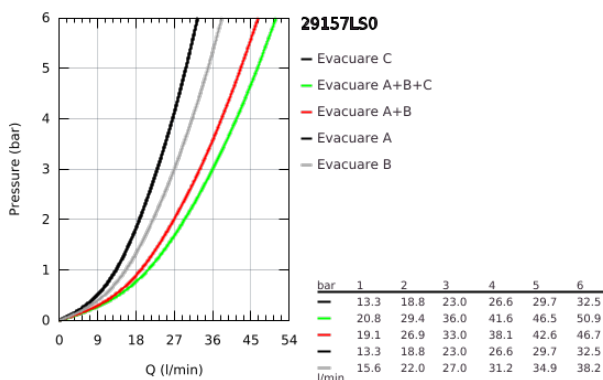

29 157 LS0 GROHTHERM SMARTCONTROL UNITATE DE CONTROL CU TERMOSTAT PENTRU INSTALARE ÎNCASTRATĂ CU 3 IEȘIRI

DESCRIEREA PRODUSULUI

- Colour: moon white/chrome
- set pentru instalarea finală a codului GROHE Rapido SmartBox (35 600/35 604)
- mască metalică de perete cu GROHE FastFixation (element de etanșeizare mască aparentă și arbore, elemente de fixare ascunse), ajustabilă 6° retroactiv
- finisaj GROHE LongLife
- GROHE SmartControl - buton pentru comanda ON-OFF,ajustarea debitului prin rotire, de la GROHE EcoJoy la volum complet
- simboluri interschimbabile
- GROHE TurboStat cartuș compactcu termoelement din ceară
- GROHE ProGrip - with knurl structure
- GROHE SafeStop - oprire de siguranță la 38°C
- limitare opțională de temperatură la 43°C / 46°C GROHE SafeStop Plus inclusă
- valve unic-sens și filtre impurități încorporate
- utilizarea simultană a mai multor consumatori
- capac de sticlă acrilică moon white
- without roughing-in set 35 600/35 604 (please order separately)
- performanțele debitului: ieșire A = 23 l/min ieșire B = 27 l/min ieșire C = 23 l/min ieșire A + B = 33 l/min ieșire A + B + C = 36 l/min