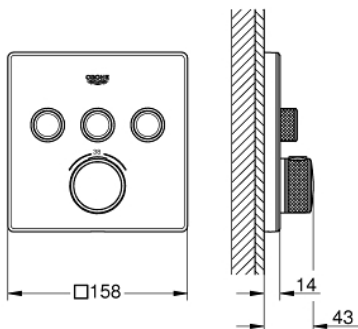

29 157 LS0 GROHTHERM SMARTCONTROL UNITATE DE CONTROL CU TERMOSTAT PENTRU INSTALARE ÎNCASTRATĂ CU 3 IEȘIRI