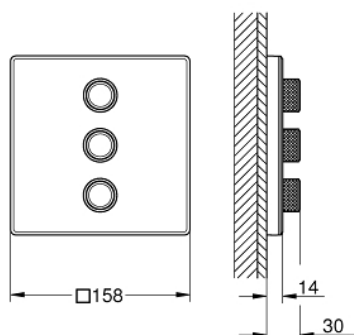

29 158 LS0 GROHTHERM SMARTCONTROL UNITATE DE CONTROL PENTRU 3 IEȘIRI, ÎNCASTRATĂ

DESCRIEREA PRODUSULUI

- Colour: moon white/chrome
- set pentru instalarea finală a codului GROHE Rapido SmartBox 35 600/35 604/35 601
- mască metalică de perete cu GROHE FastFixation (element de etanșeizare mască aparentă și arbore, elemente de fixare ascunse), ajustabilă 6° retroactiv
- mască cu profil 10 mm grosime
- finisaj GROHE LongLife
- GROHE SmartControl - buton pentru comanda ON-OFF,ajustarea debitului prin rotire, de la GROHE EcoJoy la volum complet
- simboluri interschimbabile
- GROHE ProGrip - with knurl structure
- utilizarea simultană a mai multor consumatori
- capac de sticlă acrilică moon white
- without roughing-in set 35 600/35 604 (please order separately)
- performanțele debitului: ieșire D = 28 l/min ieșire E = 28 l/min ieșire A = 28 l/min ieșire D+E+A = 65 l/min
- limitarea opțională a debitului inclusă pentru respectarea cerințelor CALGreen

29 158 LS0 GROHTHERM SMARTCONTROL UNITATE DE CONTROL PENTRU 3 IEȘIRI, ÎNCASTRATĂ

PIESE DE SCHIMB , septembrie 2016 – now

1: Buton de comandă (Spare part-nr. 48361000)

1.1: pushbutton (Spare part-nr. 14077000)

2: Șild (Spare part-nr. 48369LS0)

3: placă portantă (Spare part-nr. 48365000)

4: Cartuș (Spare part-nr. 48359000)

4.1: Ax principal (Spare part-nr. 49088000)

5: etanșare (Spare part-nr. 48360000)

6: Universal extension set single-lever mixers, 25 mm (Spare part-nr. 14048000)
)*