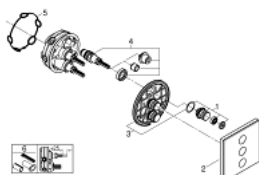

29 158 LS0 GROHTHERM SMARTCONTROL UNITATE DE CONTROL PENTRU 3 IEȘIRI, ÎNCASTRATĂ

DESCRIEREA PRODUSULUI

- Colour: moon white/chrome
- set pentru instalarea finală a codului GROHE Rapido SmartBox 35 600/35 604/35 601
- mască metalică de perete cu GROHE FastFixation (element de etanșeizare mască aparentă și arbore, elemente de fixare ascunse), ajustabilă 6° retroactiv
- mască cu profil 10 mm grosime
- finisaj GROHE LongLife
- GROHE SmartControl - buton pentru comanda ON-OFF,ajustarea debitului prin rotire, de la GROHE EcoJoy la volum complet
- simboluri interschimbabile
- GROHE ProGrip - with knurl structure
- utilizarea simultană a mai multor consumatori
- capac de sticlă acrilică moon white
- without roughing-in set 35 600/35 604 (please order separately)
- performanțele debitului: ieșire D = 28 l/min ieșire E = 28 l/min ieșire A = 28 l/min ieșire D+E+A = 65 l/min
- limitarea opțională a debitului inclusă pentru respectarea cerințelor CALGreen

29 158 LS0 GROHTHERM SMARTCONTROL UNITATE DE CONTROL PENTRU 3 IEȘIRI, ÎNCASTRATĂ

PIESE DE SCHIMB , septembrie 2016 – now

1: Buton de comandă (Spare part-nr. 48361000)

1.1: pushbutton (Spare part-nr. 14077000)

2: Șild (Spare part-nr. 48369LS0)

3: placă portantă (Spare part-nr. 48365000)

4: Cartuș (Spare part-nr. 48359000)

4.1: Ax principal (Spare part-nr. 49088000)

5: etanșare (Spare part-nr. 48360000)

6: Universal extension set single-lever mixers, 25 mm (Spare part-nr. 14048000)
)*