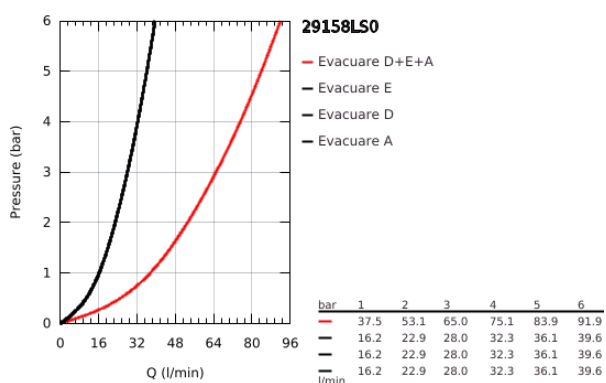

29 158 LS0 GROHTHERM SMARTCONTROL UNITATE DE CONTROL PENTRU 3 IEȘIRI, ÎNCASTRATĂ

DESCRIEREA PRODUSULUI

- Colour: moon white/chrome
- set pentru instalarea finală a codului GROHE Rapido SmartBox 35 600/35 604/35 601
- mască metalică de perete cu GROHE FastFixation (element de etanșeizare mască aparentă și arbore, elemente de fixare ascunse), ajustabilă 6° retroactiv
- mască cu profil 10 mm grosime
- finisaj GROHE LongLife
- GROHE SmartControl - buton pentru comanda ON-OFF,ajustarea debitului prin rotire, de la GROHE EcoJoy la volum complet
- simboluri interschimbabile
- GROHE ProGrip - with knurl structure
- utilizarea simultană a mai multor consumatori
- capac de sticlă acrilică moon white
- without roughing-in set 35 600/35 604 (please order separately)
- performanțele debitului: ieșire D = 28 l/min ieșire E = 28 l/min ieșire A = 28 l/min ieșire D+E+A = 65 l/min
- limitarea opțională a debitului inclusă pentru respectarea cerințelor CALGreen

29 158 LS0 GROHTHERM SMARTCONTROL UNITATE DE CONTROL PENTRU 3 IEȘIRI, ÎNCASTRATĂ

PIESE DE SCHIMB , septembrie 2016 – now

1: Buton de comandă (Spare part-nr. 48361000)

1.1: pushbutton (Spare part-nr. 14077000)