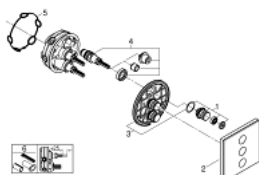

29 158 LS0 GROHTHERM SMARTCONTROL UNITATE DE CONTROL PENTRU 3 IEȘIRI, ÎNCASTRATĂ

DESCRIEREA PRODUSULUI

- Colour: moon white/chrome
- set pentru instalarea finală a codului GROHE Rapido SmartBox 35 600/35 604/35 601
- mască metalică de perete cu FastFixation (element de etanșeizare mască aparentă și arbore, elemente de fixare ascunse), ajustabilă 6° retroactiv
- mască cu profil 10 mm grosime
- finisaj GROHE LongLife
- GROHE SmartControl - buton pentru comanda ON-OFF,ajustarea debitului prin rotire, de la GROHE EcoJoy la volum complet
- simboluri interschimbabile
- GROHE ProGrip - with knurled structure
- utilizarea simultană a mai multor consumatori
- capac de sticlă acrilică moon white
- without roughing-in set 35 600/35 604 (please order separately)
- performanțele debitului: ieșire D = 28 l/min ieșire E = 28 l/min ieșire A = 28 l/min ieșire D+E+A = 65 l/min
- limitarea opțională a debitului inclusă pentru respectarea cerințelor CALGreen

29 158 LS0 GROHTHERM SMARTCONTROL UNITATE DE CONTROL PENTRU 3 IEȘIRI, ÎNCASTRATĂ

PIESE DE SCHIMB , septembrie 2016 – now

1: Buton de comandă (Spare part-nr. 48361000)

1.1: pushbutton (Spare part-nr. 14077000)

2: Șild (Spare part-nr. 48369LS0)

3: placă portantă (Spare part-nr. 48365000)

4: Cartuș (Spare part-nr. 48359000)

4.1: Ax principal (Spare part-nr. 49088000)

5: etanșare (Spare part-nr. 48360000)

6: Universal extension set single-lever mixers, 25 mm (Spare part-nr. 14048000)
)*