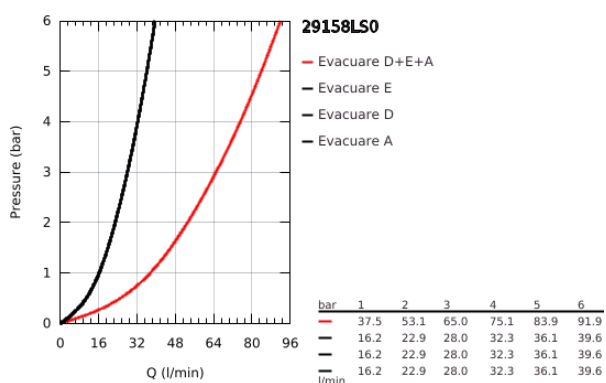

29 158 LS0 GROHTHERM SMARTCONTROL UNITATE DE CONTROL PENTRU 3 IEȘIRI, ÎNCASTRATĂ

DESCRIEREA PRODUSULUI

- Colour: moon white/chrome
- set pentru instalarea finală a codului GROHE Rapido SmartBox 35 600/35 604/35 601
- mască metalică de perete cu FastFixation (element de etanșeizare mască aparentă și arbore, elemente de fixare ascunse), ajustabilă 6° retroactiv
- mască cu profil 10 mm grosime
- finisaj GROHE LongLife
- GROHE SmartControl - buton pentru comanda ON-OFF,ajustarea debitului prin rotire, de la GROHE EcoJoy la volum complet
- simboluri interschimbabile
- GROHE ProGrip - with knurled structure
- utilizarea simultană a mai multor consumatori
- capac de sticlă acrilică moon white
- without roughing-in set 35 600/35 604 (please order separately)
- performanțele debitului: ieșire D = 28 l/min ieșire E = 28 l/min ieșire A = 28 l/min ieșire D+E+A = 65 l/min
- limitarea opțională a debitului inclusă pentru respectarea cerințelor CALGreen

29 158 LS0 GROHTHERM SMARTCONTROL UNITATE DE CONTROL PENTRU 3 IEȘIRI, ÎNCASTRATĂ

PIESE DE SCHIMB , septembrie 2016 – now

1: Buton de comandă (Spare part-nr. 48361000)

1.1: pushbutton (Spare part-nr. 14077000)