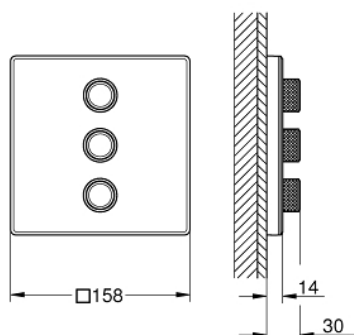

29 158 LS0 GROHTHERM SMARTCONTROL UNITATE DE CONTROL PENTRU 3 IEȘIRI, ÎNCASTRATĂ

DESCRIEREA PRODUSULUI

- Colour: moon white/chrome
- set pentru instalarea finală a codului GROHE Rapido SmartBox 35 600/35 604/35 601
- mască metalică de perete cu FastFixation (element de etanșeizare mască aparentă și arbore, elemente de fixare ascunse), ajustabilă 6° retroactiv
- mască cu profil 10 mm grosime
- finisaj GROHE LongLife
- GROHE SmartControl - buton pentru comanda ON-OFF,ajustarea debitului prin rotire, de la GROHE EcoJoy la volum complet
- simboluri interschimbabile
- GROHE ProGrip - with knurled structure
- utilizarea simultană a mai multor consumatori
- capac de sticlă acrilică moon white
- without roughing-in set 35 600/35 604 (please order separately)
- performanțele debitului: ieșire D = 28 l/min ieșire E = 28 l/min ieșire A = 28 l/min ieșire D+E+A = 65 l/min
- limitarea opțională a debitului inclusă pentru respectarea cerințelor CALGreen

29 158 LS0 GROHTHERM SMARTCONTROL UNITATE DE CONTROL PENTRU 3 IEȘIRI, ÎNCASTRATĂ

PIESE DE SCHIMB , septembrie 2016 – now

1: Buton de comandă (Spare part-nr. 48361000)

1.1: pushbutton (Spare part-nr. 14077000)

2: Șild (Spare part-nr. 48369LS0)

3: placă portantă (Spare part-nr. 48365000)

4: Cartuș (Spare part-nr. 48359000)

4.1: Ax principal (Spare part-nr. 49088000)

5: etanșare (Spare part-nr. 48360000)

6: Universal extension set single-lever mixers, 25 mm (Spare part-nr. 14048000)
)*