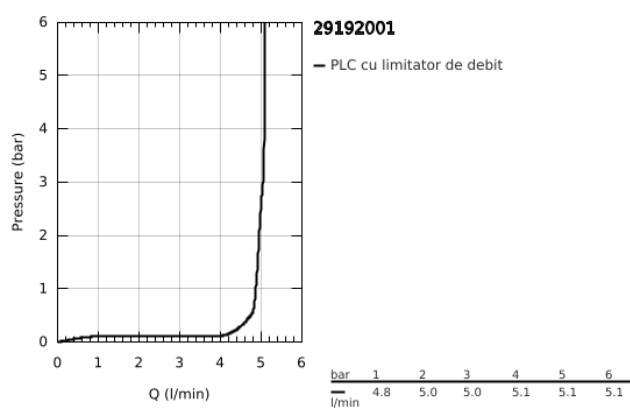

## 29 192 001 ESSENCE BATERIE LAVOAR CU 2 GĂURI MĂRIMEA M

### DESCRIEREA PRODUSULUI

- Colour: cromat
- montare pe perete
- set pentru instalarea finală a codului 23 571 000 / 32 635 000
- fără corp încastrat
- ornament metalic
- mâner din metal
- suprafață GROHE LongLife
- GROHE EcoJoy tehnologie pentru reducerea consumului de apă
- maximum flow rate (at 3 bar): 5 l/min
- aerator reglabil GROHE AquaGuide
- distanța între axe 110 mm
- proiecție de 183 mm
- presiunea minimă recomandată 1.0 bar
- professional edition