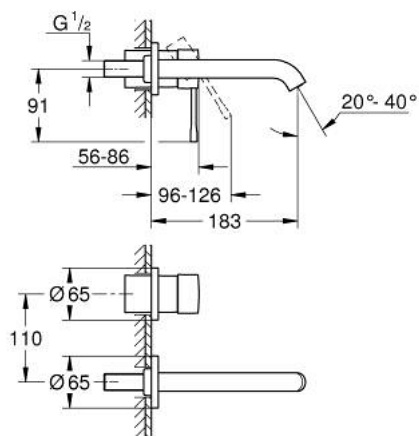

## 29 192 001 ESSENCE BATERIE LAVOAR CU 2 GĂURI MĂRIMEA M

### DESCRIEREA PRODUSULUI

- Colour: cromat
- montare pe perete
- set pentru instalarea finală a codului 23 571 000 / 32 635 000
- fără corp încastrat
- ornament metalic
- mâner din metal
- suprafață GROHE LongLife
- GROHE EcoJoy tehnologie pentru reducerea consumului de apă
- maximum flow rate (at 3 bar): 5 l/min
- aerator reglabil GROHE AquaGuide
- distanța între axe 110 mm
- proiecție de 183 mm
- presiunea minimă recomandată 1.0 bar
- professional edition

29 192 001 **ESSENCE BATERIE LAVOAR CU 2 GĂURI**  
**MĂRIMEA M**

**PIESE DE SCHIMB** , aprilie 2022 – now

1: Braț (Spare part-nr. 46916000)

2: Scurgere (Spare part-nr. 48638000)

2.1: Aerator (Spare part-nr. 48480000)

2.2: șurub (Spare part-nr. 43094000)

3: Prolungire (Spare part-nr. 46943000)\*

\* Optional accessories