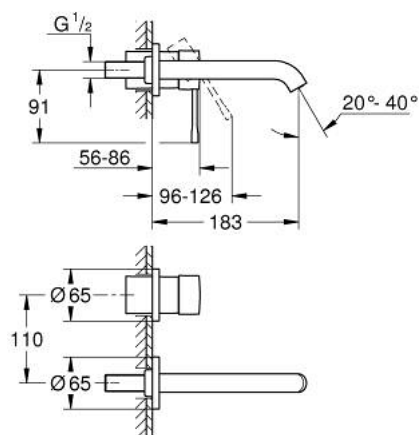

29 192 A01 ESSENCE BATERIE LAVOAR CU 2 GĂURI MĂRIMEA M

DESCRIEREA PRODUSULUI

- Colour: hard graphite
- montare pe perete
- set pentru instalarea finală a codului 23 571 000 / 32 635 000
- fără corp încastat
- ornament metalic
- mâner din metal
- finisaj GROHE LongLife
- GROHE EcoJoy tehnologie pentru reducerea consumului de apă
- maximum flow rate (at 3 bar): 5 l/min
- aerator reglabil GROHE AquaGuide
- distanța între axe 110 mm
- proiecție de 183 mm
- presiunea minimă recomandată 1.0 bar
- professional edition

29 192 A01 ESSENCE BATERIE LAVOAR CU 2 GĂURI MĂRIMEA M

PIESE DE SCHIMB , aprilie 2022 – now

- 1: Braț (Spare part-nr. 46916A00)
- 2: Scurgere (Spare part-nr. 48638A00)
- 2.1: Aerator (Spare part-nr. 48480000)
- 2.2: șurub (Spare part-nr. 43094000)
- 3: Prolungire (Spare part-nr. 46943000)*