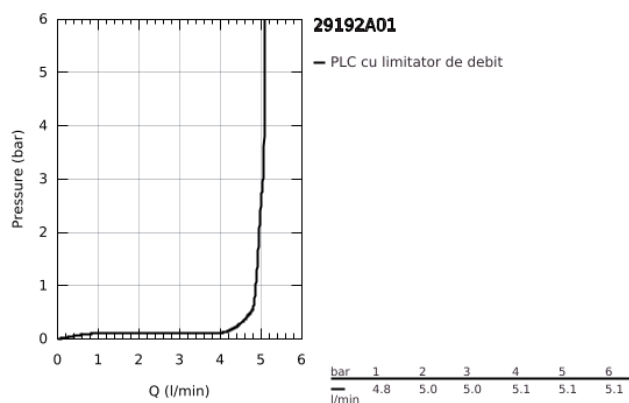

29 192 A01 ESSENCE BATERIE LAVOAR CU 2 GĂURI MĂRIMEA M

DESCRIEREA PRODUSULUI

- Colour: hard graphite
- montare pe perete
- set pentru instalarea finală a codului 23 571 000 / 32 635 000
- fără corp încastat
- ornament metalic
- mâner din metal
- finisaj GROHE LongLife
- GROHE EcoJoy tehnologie pentru reducerea consumului de apă
- maximum flow rate (at 3 bar): 5 l/min
- aerator reglabil GROHE AquaGuide
- distanța între axe 110 mm
- proiecție de 183 mm
- presiunea minimă recomandată 1.0 bar
- professional edition

29 192 A01 ESSENCE BATERIE LAVOAR CU 2 GĂURI MĂRIMEA M

PIESE DE SCHIMB , aprilie 2022 – now

- 1: Braț (Spare part-nr. 46916A00)
- 2: Scurgere (Spare part-nr. 48638A00)
- 2.1: Aerator (Spare part-nr. 48480000)
- 2.2: șurub (Spare part-nr. 43094000)
- 3: Prolungire (Spare part-nr. 46943000)*