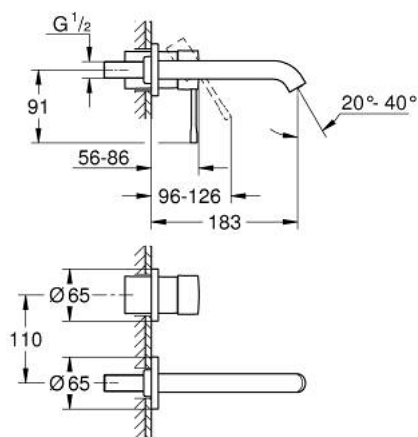

29 192 AL1 ESSENCE BATERIE LAVOAR CU 2 GĂURI MĂRIMEA M

DESCRIEREA PRODUSULUI

- Colour: brushed hard graphite
- montare pe perete
- set pentru instalarea finală a codului 23 571 000 / 32 635 000
- fără corp încastat
- ornament metalic
- mâner din metal
- finisaj GROHE LongLife
- GROHE EcoJoy tehnologie pentru reducerea consumului de apă
- maximum flow rate (at 3 bar): 5 l/min
- aerator reglabil GROHE AquaGuide
- distanța între axe 110 mm
- proiecție de 183 mm
- presiunea minimă recomandată 1.0 bar
- professional edition

29 192 AL1 ESSENCE BATERIE LAVOAR CU 2 GĂURI MĂRIMEA M

PIESE DE SCHIMB , aprilie 2022 – now

1: Braț (Spare part-nr. 46916AL0)

2: Scurgere (Spare part-nr. 48638AL0)

2.1: Aerator (Spare part-nr. 48480000)

2.2: șurub (Spare part-nr. 43094000)

3: Prelungire (Spare part-nr. 46943000)*

* Optional accessories