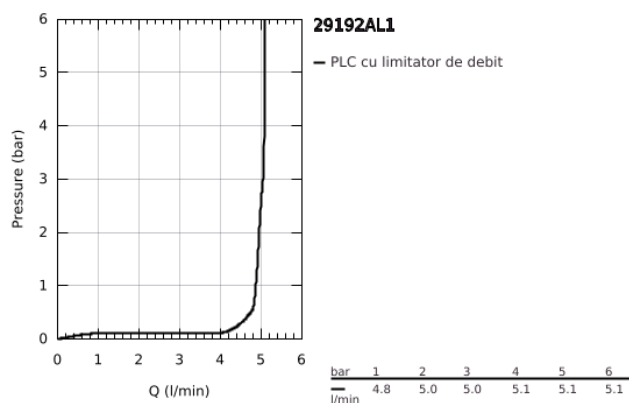

29 192 AL1 ESSENCE BATERIE LAVOAR CU 2 GĂURI MĂRIMEA M

DESCRIEREA PRODUSULUI

- Colour: brushed hard graphite
- montare pe perete
- set pentru instalarea finală a codului 23 571 000 / 32 635 000
- fără corp încastat
- ornament metalic
- mâner din metal
- finisaj GROHE LongLife
- GROHE EcoJoy tehnologie pentru reducerea consumului de apă
- maximum flow rate (at 3 bar): 5 l/min
- aerator reglabil GROHE AquaGuide
- distanța între axe 110 mm
- proiecție de 183 mm
- presiunea minimă recomandată 1.0 bar
- professional edition

29 192 AL1 ESSENCE BATERIE LAVOAR CU 2 GĂURI MĂRIMEA M

PIESE DE SCHIMB , aprilie 2022 – now

1: Braț (Spare part-nr. 46916AL0)

2: Scurgere (Spare part-nr. 48638AL0)

2.1: Aerator (Spare part-nr. 48480000)

2.2: șurub (Spare part-nr. 43094000)