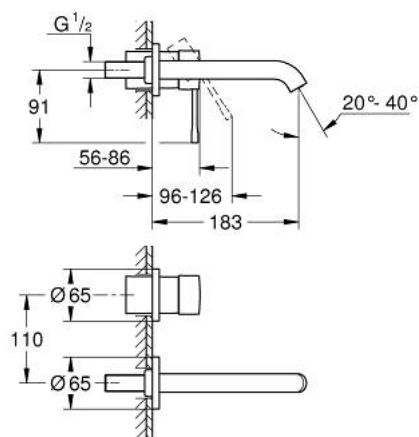

29 192 DA1 ESSENCE BATERIE LAVOAR CU 2 GĂURI MĂRIMEA M

DESCRIEREA PRODUSULUI

- Colour: warm sunset
- montare pe perete
- set pentru instalarea finală a codului 23 571 000 / 32 635 000
- fără corp încastat
- ornament metalic
- mâner din metal
- finisaj GROHE LongLife
- GROHE EcoJoy tehnologie pentru reducerea consumului de apă
- maximum flow rate (at 3 bar): 5 l/min
- aerator reglabil GROHE AquaGuide
- distanța între axe 110 mm
- proiecție de 183 mm
- presiunea minimă recomandată 1.0 bar
- professional edition

29 192 DA1 ESSENCE BATERIE LAVOAR CU 2 GĂURI MĂRIMEA M

PIESE DE SCHIMB , aprilie 2022 – now

1: Braț (Spare part-nr. 46916DA0)

2: Scurgere (Spare part-nr. 48638DA0)

2.1: Aerator (Spare part-nr. 48480000)

2.2: șurub (Spare part-nr. 43094000)