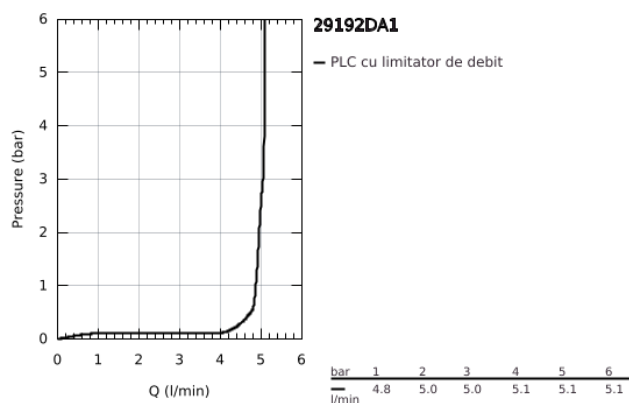

29 192 DA1 ESSENCE BATERIE LAVOAR CU 2 GĂURI MĂRIMEA M

DESCRIEREA PRODUSULUI

- Colour: warm sunset
- montare pe perete
- set pentru instalarea finală a codului 23 571 000 / 32 635 000
- fără corp încastat
- ornament metalic
- mâner din metal
- finisaj GROHE LongLife
- GROHE EcoJoy tehnologie pentru reducerea consumului de apă
- maximum flow rate (at 3 bar): 5 l/min
- aerator reglabil GROHE AquaGuide
- distanța între axe 110 mm
- proiecție de 183 mm
- presiunea minimă recomandată 1.0 bar
- professional edition

29 192 DA1 ESSENCE BATERIE LAVOAR CU 2 GĂURI MĂRIMEA M

PIESE DE SCHIMB , aprilie 2022 – now

1: Braț (Spare part-nr. 46916DA0)

2: Scurgere (Spare part-nr. 48638DA0)

2.1: Aerator (Spare part-nr. 48480000)

2.2: șurub (Spare part-nr. 43094000)