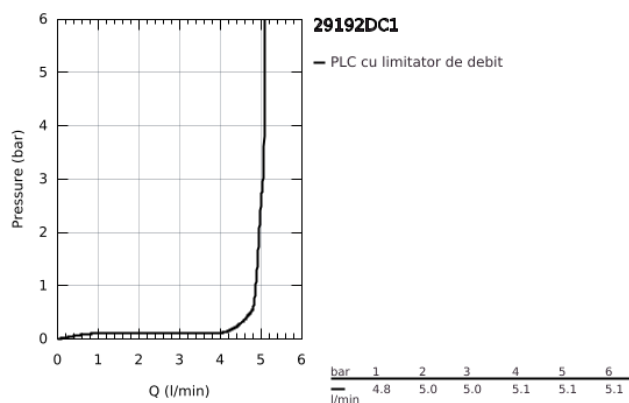

29 192 DC1 ESSENCE BATERIE LAVOAR CU 2 GĂURI MĂRIMEA M

DESCRIEREA PRODUSULUI

- Colour: supersteel
- montare pe perete
- set pentru instalarea finală a codului 23 571 000 / 32 635 000
- fără corp încastrat
- ornament metalic
- mâner din metal
- finisaj GROHE LongLife
- GROHE EcoJoy tehnologie pentru reducerea consumului de apă
- maximum flow rate (at 3 bar): 5 l/min
- aerator reglabil GROHE AquaGuide
- distanța între axe 110 mm
- proiecție de 183 mm
- presiunea minimă recomandată 1.0 bar
- professional edition

29 192 DC1 ESSENCE BATERIE LAVOAR CU 2 GĂURI MĂRIMEA M

PIESE DE SCHIMB , aprilie 2022 – now

1: Braț (Spare part-nr. 46916DC0)

2: Scurgere (Spare part-nr. 48638DC0)

2.1: Aerator (Spare part-nr. 48480000)

2.2: șurub (Spare part-nr. 43094000)