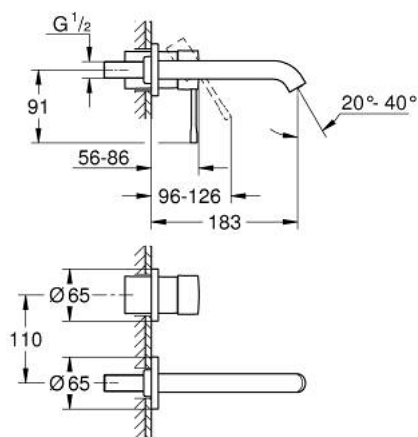

29 192 DC1 ESSENCE BATERIE LAVOAR CU 2 GĂURI MĂRIMEA M

DESCRIEREA PRODUSULUI

- Colour: supersteel
- montare pe perete
- set pentru instalarea finală a codului 23 571 000 / 32 635 000
- fără corp încastrat
- ornament metalic
- mâner din metal
- finisaj GROHE LongLife
- GROHE EcoJoy tehnologie pentru reducerea consumului de apă
- maximum flow rate (at 3 bar): 5 l/min
- aerator reglabil GROHE AquaGuide
- distanța între axe 110 mm
- proiecție de 183 mm
- presiunea minimă recomandată 1.0 bar
- professional edition

29 192 DC1 ESSENCE BATERIE LAVOAR CU 2 GĂURI MĂRIMEA M

PIESE DE SCHIMB , aprilie 2022 – now

1: Braț (Spare part-nr. 46916DC0)

2: Scurgere (Spare part-nr. 48638DC0)

2.1: Aerator (Spare part-nr. 48480000)

2.2: șurub (Spare part-nr. 43094000)

3: Prelungire (Spare part-nr. 46943000)*

* Optional accessories