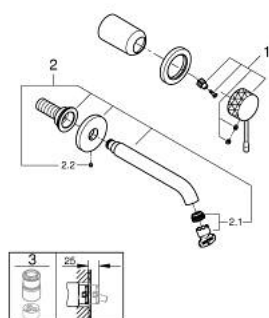

29 192 DE1 ESSENCE BATERIE LAVOAR CU 2 GĂURI MĂRIMEA M

DESCRIEREA PRODUSULUI

- Colour: brushed crafted warm sunset
- montare pe perete
- set pentru instalarea finală a codului 23 571 000 / 32 635 000
- fără corp încastrat
- ornament metalic
- crafted metal lever
- finisaj GROHE LongLife
- GROHE EcoJoy tehnologie pentru reducerea consumului de apă
- maximum flow rate (at 3 bar): 5 l/min
- aerator reglabil GROHE AquaGuide
- distanța între axe 110 mm
- proiecție de 183 mm
- presiunea minimă recomandată 1.0 bar
- professional edition

29 192 DE1 ESSENCE BATERIE LAVOAR CU 2 GĂURI MĂRIMEA M

PIESE DE SCHIMB , decembrie 2024 – now

- 1: Braț (Spare part-nr. 46916DE0)
 - 2: Scurgere (Spare part-nr. 48638DL0)
 - 2.1: Aerator (Spare part-nr. 48480000)
 - 2.2: șurub (Spare part-nr. 43094000)
 - 3: Prelungire (Spare part-nr. 46943000)*
- * Optional accessories