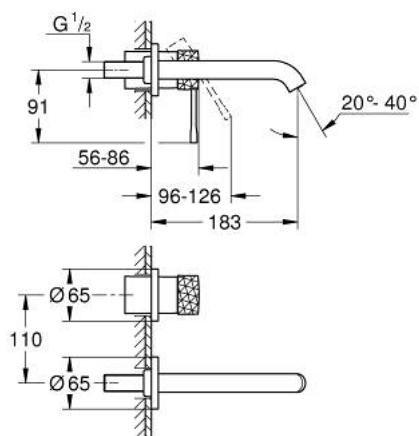

29 192 DE1 ESSENCE BATERIE LAVOAR CU 2 GĂURI MĂRIMEA M

DESCRIEREA PRODUSULUI

- Colour: brushed crafted warm sunset
- montare pe perete
- set pentru instalarea finală a codului 23 571 000 / 32 635 000
- fără corp încastrat
- ornament metalic
- crafted metal lever
- finisaj GROHE LongLife
- GROHE EcoJoy tehnologie pentru reducerea consumului de apă
- maximum flow rate (at 3 bar): 5 l/min
- aerator reglabil GROHE AquaGuide
- distanța între axe 110 mm
- proiecție de 183 mm
- presiunea minimă recomandată 1.0 bar
- professional edition

29 192 DE1 ESSENCE BATERIE LAVOAR CU 2 GĂURI MĂRIMEA M

PIESE DE SCHIMB , decembrie 2024 – now

- 1: Braț (Spare part-nr. 46916DE0)
 - 2: Scurgere (Spare part-nr. 48638DL0)
 - 2.1: Aerator (Spare part-nr. 48480000)
 - 2.2: șurub (Spare part-nr. 43094000)
 - 3: Prelungire (Spare part-nr. 46943000)*
- * Optional accessories