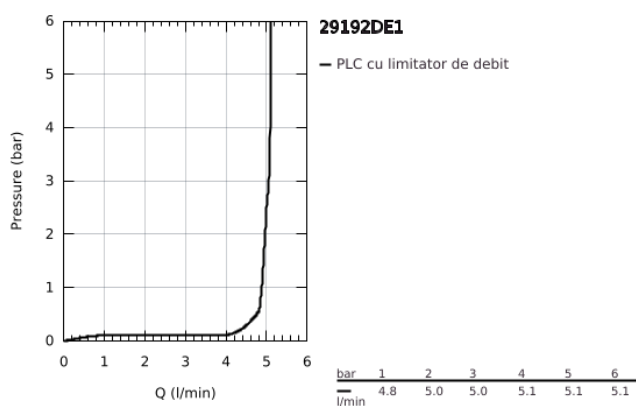

29 192 DE1 ESSENCE BATERIE LAVOAR CU 2 GĂURI MĂRIMEA M

DESCRIEREA PRODUSULUI

- Colour: brushed crafted warm sunset
- montare pe perete
- set pentru instalarea finală a codului 23 571 000 / 32 635 000
- fără corp încastrat
- ornament metalic
- crafted metal lever
- finisaj GROHE LongLife
- GROHE EcoJoy tehnologie pentru reducerea consumului de apă
- maximum flow rate (at 3 bar): 5 l/min
- aerator reglabil GROHE AquaGuide
- distanța între axe 110 mm
- proiecție de 183 mm
- presiunea minimă recomandată 1.0 bar
- professional edition

29 192 DE1 ESSENCE BATERIE LAVOAR CU 2 GĂURI MĂRIMEA M

PIESE DE SCHIMB , decembrie 2024 – now

- 1: Braț (Spare part-nr. 46916DE0)
 - 2: Scurgere (Spare part-nr. 48638DL0)
 - 2.1: Aerator (Spare part-nr. 48480000)
 - 2.2: șurub (Spare part-nr. 43094000)
 - 3: Prelungire (Spare part-nr. 46943000)*
- * Optional accessories