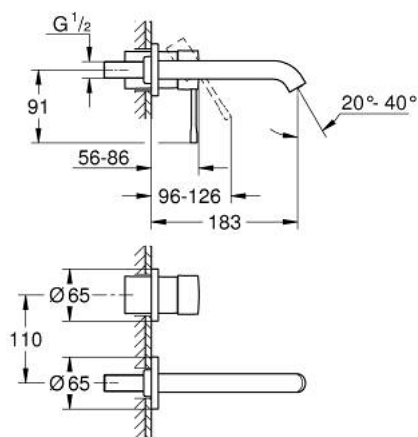

29 192 DL1 ESSENCE BATERIE LAVOAR CU 2 GĂURI MĂRIMEA M

DESCRIEREA PRODUSULUI

- Colour: brushed warm sunset
- montare pe perete
- set pentru instalarea finală a codului 23 571 000 / 32 635 000
- fără corp încastat
- ornament metalic
- mâner din metal
- finisaj GROHE LongLife
- GROHE EcoJoy tehnologie pentru reducerea consumului de apă
- maximum flow rate (at 3 bar): 5 l/min
- aerator reglabil GROHE AquaGuide
- distanța între axe 110 mm
- proiecție de 183 mm
- presiunea minimă recomandată 1.0 bar
- professional edition

29 192 DL1 ESSENCE BATERIE LAVOAR CU 2 GĂURI MĂRIMEA M

PIESE DE SCHIMB , aprilie 2022 – now

1: Braț (Spare part-nr. 46916DL0)

2: Scurgere (Spare part-nr. 48638DL0)

2.1: Aerator (Spare part-nr. 48480000)

2.2: șurub (Spare part-nr. 43094000)

3: Prelungire (Spare part-nr. 46943000)*

* Optional accessories