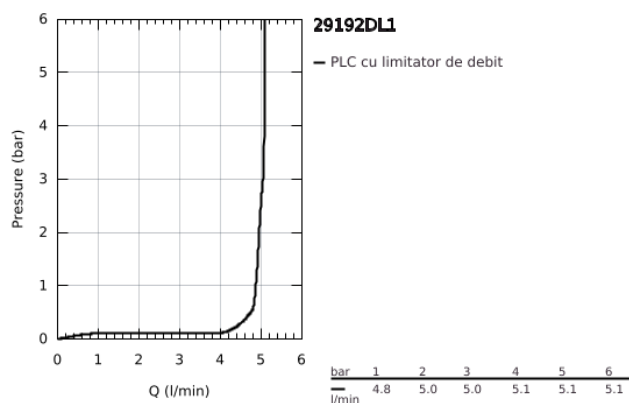

29 192 DL1 ESSENCE BATERIE LAVOAR CU 2 GĂURI MĂRIMEA M

DESCRIEREA PRODUSULUI

- Colour: brushed warm sunset
- montare pe perete
- set pentru instalarea finală a codului 23 571 000 / 32 635 000
- fără corp încastat
- ornament metalic
- mâner din metal
- finisaj GROHE LongLife
- GROHE EcoJoy tehnologie pentru reducerea consumului de apă
- maximum flow rate (at 3 bar): 5 l/min
- aerator reglabil GROHE AquaGuide
- distanța între axe 110 mm
- proiecție de 183 mm
- presiunea minimă recomandată 1.0 bar
- professional edition

29 192 DL1 ESSENCE BATERIE LAVOAR CU 2 GĂURI MĂRIMEA M

PIESE DE SCHIMB , aprilie 2022 – now

1: Braț (Spare part-nr. 46916DL0)

2: Scurgere (Spare part-nr. 48638DL0)

2.1: Aerator (Spare part-nr. 48480000)

2.2: șurub (Spare part-nr. 43094000)