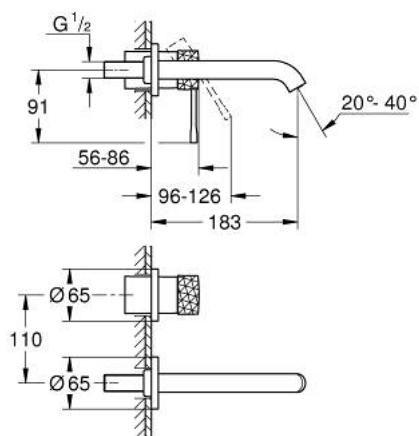

29 192 GF1 ESSENCE BATERIE LAVOAR CU 2 GĂURI MĂRIMEA M

DESCRIEREA PRODUSULUI

- Colour: brushed crafted cool sunrise
- montare pe perete
- set pentru instalarea finală a codului 23 571 000 / 32 635 000
- fără corp încastrat
- ornament metalic
- crafted metal lever
- finisaj GROHE LongLife
- GROHE EcoJoy tehnologie pentru reducerea consumului de apă
- maximum flow rate (at 3 bar): 5 l/min
- aerator reglabil GROHE AquaGuide
- distanța între axe 110 mm
- proiecție de 183 mm
- presiunea minimă recomandată 1.0 bar
- professional edition

29 192 GF1 ESSENCE BATERIE LAVOAR CU 2 GĂURI MĂRIMEA M

PIESE DE SCHIMB , decembrie 2024 – now

1: Braț (Spare part-nr. 46916GF0)

2: Scurgere (Spare part-nr. 48638GN0)

2.1: Aerator (Spare part-nr. 48480000)

2.2: șurub (Spare part-nr. 43094000)

3: Prelungire (Spare part-nr. 46943000)*

* Optional accessories