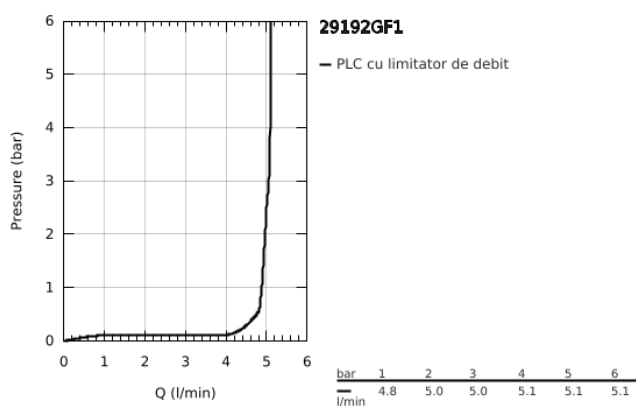

29 192 GF1 ESSENCE BATERIE LAVOAR CU 2 GĂURI MĂRIMEA M

DESCRIEREA PRODUSULUI

- Colour: brushed crafted cool sunrise
- montare pe perete
- set pentru instalarea finală a codului 23 571 000 / 32 635 000
- fără corp încastrat
- ornament metalic
- crafted metal lever
- finisaj GROHE LongLife
- GROHE EcoJoy tehnologie pentru reducerea consumului de apă
- maximum flow rate (at 3 bar): 5 l/min
- aerator reglabil GROHE AquaGuide
- distanța între axe 110 mm
- proiecție de 183 mm
- presiunea minimă recomandată 1.0 bar
- professional edition

29 192 GF1 ESSENCE BATERIE LAVOAR CU 2 GĂURI MĂRIMEA M

PIESE DE SCHIMB , decembrie 2024 – now

1: Braț (Spare part-nr. 46916GF0)

2: Scurgere (Spare part-nr. 48638GN0)

2.1: Aerator (Spare part-nr. 48480000)