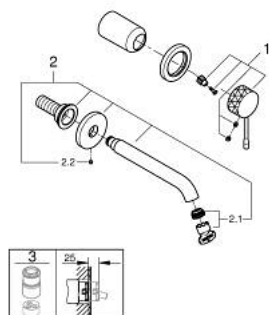

29 192 GF1 ESSENCE BATERIE LAVOAR CU 2 GĂURI MĂRIMEA M

DESCRIEREA PRODUSULUI

- Colour: brushed crafted cool sunrise
- montare pe perete
- set pentru instalarea finală a codului 23 571 000 / 32 635 000
- fără corp încastrat
- ornament metalic
- crafted metal lever
- finisaj GROHE LongLife
- GROHE EcoJoy tehnologie pentru reducerea consumului de apă
- maximum flow rate (at 3 bar): 5 l/min
- aerator reglabil GROHE AquaGuide
- distanța între axe 110 mm
- proiecție de 183 mm
- presiunea minimă recomandată 1.0 bar
- professional edition

29 192 GF1 ESSENCE BATERIE LAVOAR CU 2 GĂURI MĂRIMEA M

PIESE DE SCHIMB , decembrie 2024 – now

1: Braț (Spare part-nr. 46916GF0)

2: Scurgere (Spare part-nr. 48638GN0)

2.1: Aerator (Spare part-nr. 48480000)

2.2: șurub (Spare part-nr. 43094000)

3: Prelungire (Spare part-nr. 46943000)*

* Optional accessories