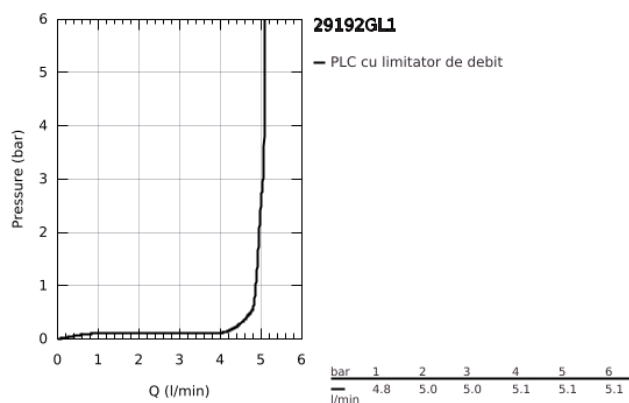

29 192 GL1 ESSENCE BATERIE LAVOAR CU 2 GĂURI MĂRIMEA M

DESCRIEREA PRODUSULUI

- Colour: cool sunrise
- montare pe perete
- set pentru instalarea finală a codului 23 571 000 / 32 635 000
- fără corp încastat
- ornament metalic
- mâner din metal
- finisaj GROHE LongLife
- GROHE EcoJoy tehnologie pentru reducerea consumului de apă
- maximum flow rate (at 3 bar): 5 l/min
- aerator reglabil GROHE AquaGuide
- distanța între axe 110 mm
- proiecție de 183 mm
- presiunea minimă recomandată 1.0 bar
- professional edition

29 192 GL1 ESSENCE BATERIE LAVOAR CU 2 GĂURI MĂRIMEA M

PIESE DE SCHIMB , aprilie 2022 – now

- 1: Braț (Spare part-nr. 46916GL0)
- 2: Scurgere (Spare part-nr. 48638GL0)
- 2.1: Aerator (Spare part-nr. 48480000)
- 2.2: șurub (Spare part-nr. 43094000)
- 3: Prelungire (Spare part-nr. 46943000)*