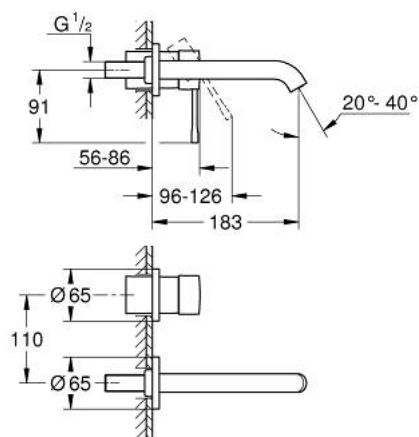

29 192 GL1 ESSENCE BATERIE LAVOAR CU 2 GĂURI MĂRIMEA M

DESCRIEREA PRODUSULUI

- Colour: cool sunrise
- montare pe perete
- set pentru instalarea finală a codului 23 571 000 / 32 635 000
- fără corp încastat
- ornament metalic
- mâner din metal
- finisaj GROHE LongLife
- GROHE EcoJoy tehnologie pentru reducerea consumului de apă
- maximum flow rate (at 3 bar): 5 l/min
- aerator reglabil GROHE AquaGuide
- distanța între axe 110 mm
- proiecție de 183 mm
- presiunea minimă recomandată 1.0 bar
- professional edition

29 192 GL1 ESSENCE BATERIE LAVOAR CU 2 GĂURI MĂRIMEA M

PIESE DE SCHIMB , aprilie 2022 – now

- 1: Braț (Spare part-nr. 46916GL0)
- 2: Scurgere (Spare part-nr. 48638GL0)
- 2.1: Aerator (Spare part-nr. 48480000)
- 2.2: șurub (Spare part-nr. 43094000)
- 3: Prelungire (Spare part-nr. 46943000)*