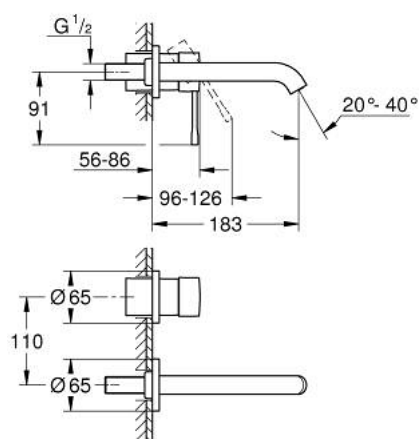

29 192 GN1 ESSENCE BATERIE LAVOAR CU 2 GĂURI MĂRIMEA M

DESCRIEREA PRODUSULUI

- Colour: brushed cool sunrise
- montare pe perete
- set pentru instalarea finală a codului 23 571 000 / 32 635 000
- fără corp încastrat
- ornament metalic
- mâner din metal
- finisaj GROHE LongLife
- GROHE EcoJoy tehnologie pentru reducerea consumului de apă
- maximum flow rate (at 3 bar): 5 l/min
- aerator reglabil GROHE AquaGuide
- distanța între axe 110 mm
- proiecție de 183 mm
- presiunea minimă recomandată 1.0 bar
- professional edition

29 192 GN1 ESSENCE BATERIE LAVOAR CU 2 GĂURI MĂRIMEA M

PIESE DE SCHIMB , aprilie 2022 – now

1: Braț (Spare part-nr. 46916GN0)

2: Scurgere (Spare part-nr. 48638GN0)

2.1: Aerator (Spare part-nr. 48480000)

2.2: șurub (Spare part-nr. 43094000)