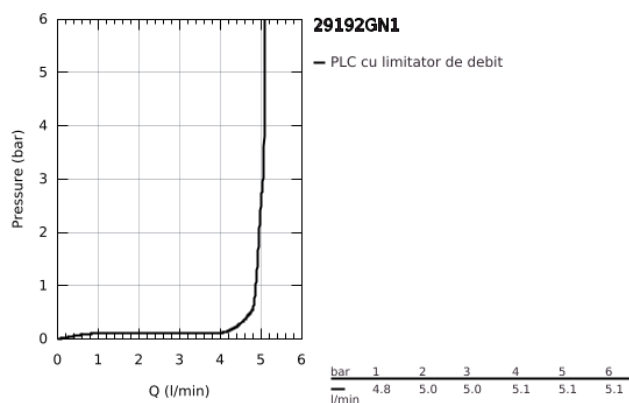

29 192 GN1 ESSENCE BATERIE LAVOAR CU 2 GĂURI MĂRIMEA M

DESCRIEREA PRODUSULUI

- Colour: brushed cool sunrise
- montare pe perete
- set pentru instalarea finală a codului 23 571 000 / 32 635 000
- fără corp încastrat
- ornament metalic
- mâner din metal
- finisaj GROHE LongLife
- GROHE EcoJoy tehnologie pentru reducerea consumului de apă
- maximum flow rate (at 3 bar): 5 l/min
- aerator reglabil GROHE AquaGuide
- distanța între axe 110 mm
- proiecție de 183 mm
- presiunea minimă recomandată 1.0 bar
- professional edition

29 192 GN1 ESSENCE BATERIE LAVOAR CU 2 GĂURI MĂRIMEA M

PIESE DE SCHIMB , aprilie 2022 – now

1: Braț (Spare part-nr. 46916GN0)

2: Scurgere (Spare part-nr. 48638GN0)

2.1: Aerator (Spare part-nr. 48480000)

2.2: șurub (Spare part-nr. 43094000)