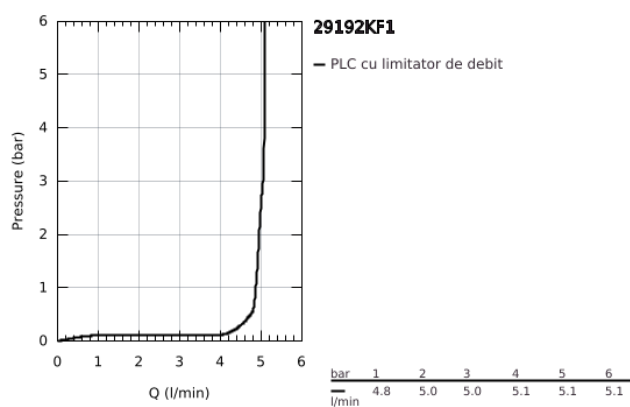

29 192 KF1 ESSENCE BATERIE LAVOAR CU 2 GĂURI MĂRIMEA M

DESCRIEREA PRODUSULUI

- Colour: phantom black
- montare pe perete
- set pentru instalarea finală a codului 23 571 000 / 32 635 000
- fără corp încastrat
- ornament metalic
- mâner din metal
- GROHE EcoJoy tehnologie pentru reducerea consumului de apă
- maximum flow rate (at 3 bar): 5 l/min
- aerator reglabil GROHE AquaGuide
- distanța între axe 110 mm
- proiecție de 183 mm
- presiunea minimă recomandată 1.0 bar
- professional edition

29 192 KF1 ESSENCE BATERIE LAVOAR CU 2 GĂURI MĂRIMEA M

PIESE DE SCHIMB , martie 2022 – now

- 1: Braț (Spare part-nr. 46916KF0)
- 2: Scurgere (Spare part-nr. 48638KF0)
- 2.1: Aerator (Spare part-nr. 48480000)
- 2.2: șurub (Spare part-nr. 43094000)
- 3: Prolungire (Spare part-nr. 46943000)*