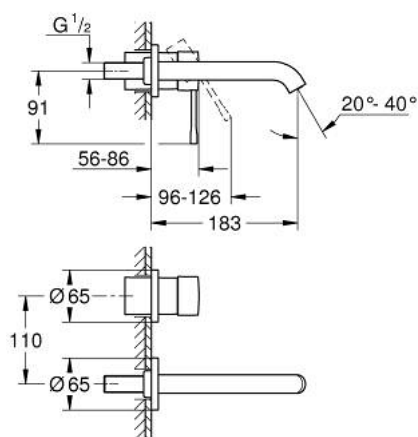

29 192 KF1 ESSENCE BATERIE LAVOAR CU 2 GĂURI MĂRIMEA M

DESCRIEREA PRODUSULUI

- Colour: phantom black
- montare pe perete
- set pentru instalarea finală a codului 23 571 000 / 32 635 000
- fără corp încastrat
- ornament metalic
- mâner din metal
- GROHE EcoJoy tehnologie pentru reducerea consumului de apă
- maximum flow rate (at 3 bar): 5 l/min
- aerator reglabil GROHE AquaGuide
- distanța între axe 110 mm
- proiecție de 183 mm
- presiunea minimă recomandată 1.0 bar
- professional edition

29 192 KF1 ESSENCE BATERIE LAVOAR CU 2 GĂURI MĂRIMEA M

PIESE DE SCHIMB , martie 2022 – now

- 1: Braț (Spare part-nr. 46916KF0)
- 2: Scurgere (Spare part-nr. 48638KF0)
- 2.1: Aerator (Spare part-nr. 48480000)
- 2.2: șurub (Spare part-nr. 43094000)
- 3: Prolungire (Spare part-nr. 46943000)*