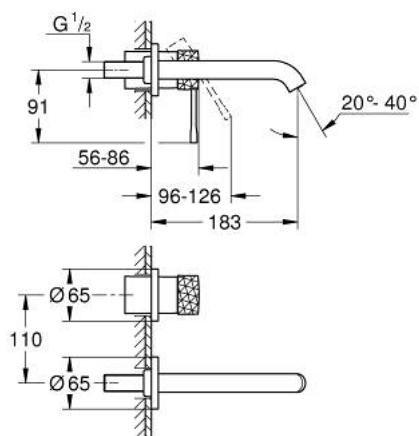

29 192 PF1 ESSENCE BATERIE LAVOAR CU 2 GĂURI MĂRIMEA M

DESCRIEREA PRODUSULUI

- Colour: crafted chrome
- montare pe perete
- set pentru instalarea finală a codului 23 571 000 / 32 635 000
- fără corp încastrat
- ornament metalic
- crafted metal lever
- suprafață GROHE LongLife
- GROHE EcoJoy tehnologie pentru reducerea consumului de apă
- maximum flow rate (at 3 bar): 5 l/min
- aerator reglabil GROHE AquaGuide
- distanța între axe 110 mm
- proiecție de 183 mm
- presiunea minimă recomandată 1.0 bar
- Showroom+ exclusive

29 192 PF1 ESSENCE BATERIE LAVOAR CU 2 GĂURI MĂRIMEA M

PIESE DE SCHIMB , martie 2024 – now

1: Braț (Spare part-nr. 46916PF0)

2: Scurgere (Spare part-nr. 48638000)

2.1: Aerator (Spare part-nr. 48480000)

2.2: șurub (Spare part-nr. 43094000)

3: Prelungire (Spare part-nr. 46943000)*

* Optional accessories