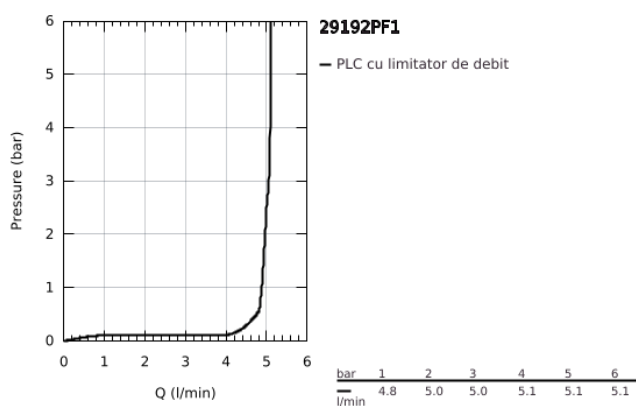

29 192 PF1 ESSENCE BATERIE LAVOAR CU 2 GĂURI MĂRIMEA M

DESCRIEREA PRODUSULUI

- Colour: crafted chrome
- montare pe perete
- set pentru instalarea finală a codului 23 571 000 / 32 635 000
- fără corp încastrat
- ornament metalic
- crafted metal lever
- suprafață GROHE LongLife
- GROHE EcoJoy tehnologie pentru reducerea consumului de apă
- maximum flow rate (at 3 bar): 5 l/min
- aerator reglabil GROHE AquaGuide
- distanța între axe 110 mm
- proiecție de 183 mm
- presiunea minimă recomandată 1.0 bar
- Showroom+ exclusive

29 192 PF1 ESSENCE BATERIE LAVOAR CU 2 GĂURI MĂRIMEA M

PIESE DE SCHIMB , martie 2024 – now

1: Braț (Spare part-nr. 46916PF0)

2: Scurgere (Spare part-nr. 48638000)

2.1: Aerator (Spare part-nr. 48480000)

2.2: șurub (Spare part-nr. 43094000)