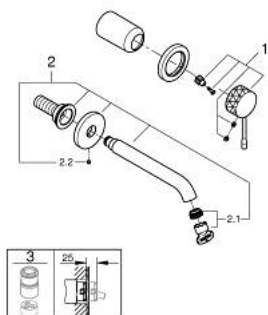

29 192 PF1 ESSENCE BATERIE LAVOAR CU 2 GĂURI MĂRIMEA M

DESCRIEREA PRODUSULUI

- Colour: crafted chrome
- montare pe perete
- set pentru instalarea finală a codului 23 571 000 / 32 635 000
- fără corp încastrat
- ornament metalic
- crafted metal lever
- suprafață GROHE LongLife
- GROHE EcoJoy tehnologie pentru reducerea consumului de apă
- maximum flow rate (at 3 bar): 5 l/min
- aerator reglabil GROHE AquaGuide
- distanța între axe 110 mm
- proiecție de 183 mm
- presiunea minimă recomandată 1.0 bar
- Showroom+ exclusive

29 192 PF1 ESSENCE BATERIE LAVOAR CU 2 GĂURI MĂRIMEA M

PIESE DE SCHIMB , martie 2024 – now

1: Braț (Spare part-nr. 46916PF0)

2: Scurgere (Spare part-nr. 48638000)

2.1: Aerator (Spare part-nr. 48480000)

2.2: șurub (Spare part-nr. 43094000)